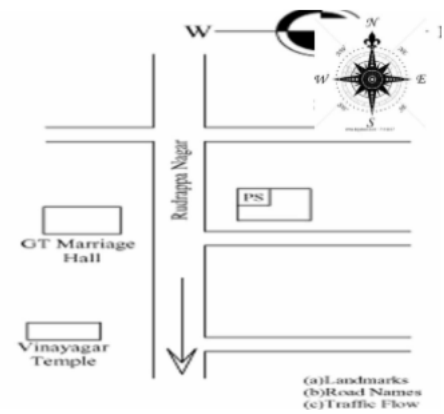

Google Map View

Polling Station Building Front View

Polling Station Front View

Cad View

Key MAP View

1	YII2003614	பெயர் : ஜோதியம்மாள் - கணவர் பெயர்: ஆறுமுகம் - வீட்டு எண் : 1 வயது : 80 பாலினம் : பெண்	Photo is available	2	YII2003622	பெயர் : பகிரதன் - தந்தையின் பெயர்: முத்துக்கவுண்டர் - வீட்டு எண் : 1 வயது : 62 பாலினம் : ஆண்	Photo is available	3	YII1012384	பெயர் : ஜெயா - கணவர் பெயர்: சுந்தரம்செட்டி - வீட்டு எண் : 1 வயது : 61 பாலினம் : மூன்றாம் பாலினம்	Photo is available
4	CCN2715514	பெயர் : மகேந்திரன் - தந்தையின் பெயர்: நடராஜ் - வீட்டு எண் : 1 வயது : 50 பாலினம் : ஆண்	Photo is available	5	YII0675124	பெயர் : சையது இப்ராஹிம் - தந்தையின் பெயர்: லியாகத் அலி - வீட்டு எண் : 1 வயது : 49 பாலினம் : ஆண்	Photo is available	6	YII0769588	பெயர் : பஞ்சலிங்கம் - தந்தையின் பெயர்: ம்ருதமுத்து - வீட்டு எண் : 1 வயது : 47 பாலினம் : ஆண்	Photo is available
7	YII0769570	பெயர் : சந்தோஷ்கண்ணா - தந்தையின் பெயர்: முத்துராஜ் - வீட்டு எண் : 1 வயது : 31 பாலினம் : ஆண்	Photo is available	8	YII1012392	பெயர் : அரவிந்த் - தந்தையின் பெயர்: மனோகரன் - வீட்டு எண் : 1 வயது : 30 பாலினம் : ஆண்	Photo is available	9	YII0879627	பெயர் : விக்னேஷ் - தந்தையின் பெயர்: கிருஷ்ணசாமி - வீட்டு எண் : 1 வயது : 30 பாலினம் : ஆண்	Photo is available
10	YII2003630	பெயர் : மலையாத்தாள் - கணவர் பெயர்: முத்துக்கவுண்டர் - வீட்டு எண் : 1-1 வயது : 94 பாலினம் : பெண்	Photo is available	11	CCN2716207	பெயர் : நடராஜ் - தந்தையின் பெயர்: முத்துக்கவுண்டர் - வீட்டு எண் : 1-1 வயது : 74 பாலினம் : ஆண்	Photo is available	12	CCN2716215	பெயர் : மயிலாத்தாள் - கணவர் பெயர்: நடராஜ் - வீட்டு எண் : 1-1 வயது : 64 பாலினம் : பெண்	Photo is available
13	CCN2716074	பெயர் : செல்வகுமார் - தந்தையின் பெயர்: நடராஜன் - வீட்டு எண் : 1-1 வயது : 47 பாலினம் : ஆண்	Photo is available	14	CCN1530138	பெயர் : ராஜலட்சுமி - தந்தையின் பெயர்: ஆறுமுகம் - வீட்டு எண் : 1-3 வயது : 55 பாலினம் : பெண்	Photo is available	15	YII2003648	பெயர் : சூழி - தந்தையின் பெயர்: ஆறுமுகம் - வீட்டு எண் : 1-3 வயது : 50 பாலினம் : பெண்	Photo is available
16	YII0675199	பெயர் : பிரதீப் குமார் - தந்தையின் பெயர்: பாலன் - வீட்டு எண் : 1-12 வயது : 37 பாலினம் : ஆண்	Photo is available	17	YII0675298	பெயர் : கிருத்திகா - தந்தையின் பெயர்: பாலன் - வீட்டு எண் : 1-12 வயது : 33 பாலினம் : பெண்	Photo is available	18	YII1012376	பெயர் : ஜெயா - கணவர் பெயர்: மனோகர் - வீட்டு எண் : 1-33 வயது : 46 பாலினம் : பெண்	Photo is available
19	YII0242586	பெயர் : கணேசுகுமார் - தந்தையின் பெயர்: ஆறுச்சாமி - வீட்டு எண் : 1-a வயது : 36 பாலினம் : ஆண்	Photo is available	20	YII2003655	பெயர் : திருமலைசாமி - தந்தையின் பெயர்: தண்டபாணி - வீட்டு எண் : 2 வயது : 76 பாலினம் : ஆண்	Photo is available	21	YII2003663	பெயர் : சரஸ்வதி - கணவர் பெயர்: திருமலைசாமி - வீட்டு எண் : 2 வயது : 69 பாலினம் : பெண்	Photo is available
22	YII2003671	பெயர் : சிவசக்தி - தந்தையின் பெயர்: தண்டப்பாணி - வீட்டு எண் : 2 வயது : 56 பாலினம் : ஆண்	Photo is available	23	CCN1243666	பெயர் : சந்திரன் - தந்தையின் பெயர்: திருமலைசாமி - வீட்டு எண் : 2 வயது : 56 பாலினம் : ஆண்	Photo is available	24	YII2003689	பெயர் : செந்தில்குமார் - தந்தையின் பெயர்: திருமலைசாமி - வீட்டு எண் : 2 வயது : 51 பாலினம் : ஆண்	Photo is available
25	YII0242313	பெயர் : கலைசெல்வி - கணவர் பெயர்: செல்வராஜ் - வீட்டு எண் : 2 வயது : 41 பாலினம் : பெண்	Photo is available	26	CCN5230370	பெயர் : அசோக்குமார் - தந்தையின் பெயர்: திருமலைசாமி - வீட்டு எண் : 2 வயது : 40 பாலினம் : ஆண்	Photo is available	27	YII0769000	பெயர் : செல்வராஜ் - தந்தையின் பெயர்: சிங்காரம் - வீட்டு எண் : 2-136 வயது : 48 பாலினம் : ஆண்	Photo is available
28	YII0769018	பெயர் : வீரம்மாள் - கணவர் பெயர்: செல்வராஜ் - வீட்டு எண் : 2-136 வயது : 41 பாலினம் : பெண்	Photo is available	29	YII2003697	பெயர் : ஆறுமுகம் - தந்தையின் பெயர்: சின்னப்பஆசாரி - வீட்டு எண் : 3 வயது : 63 பாலினம் : ஆண்	Photo is available	30	YII2003705	பெயர் : பத்மாவதி - கணவர் பெயர்: ஆறுமுகம் - வீட்டு எண் : 3 வயது : 62 பாலினம் : பெண்	Photo is available