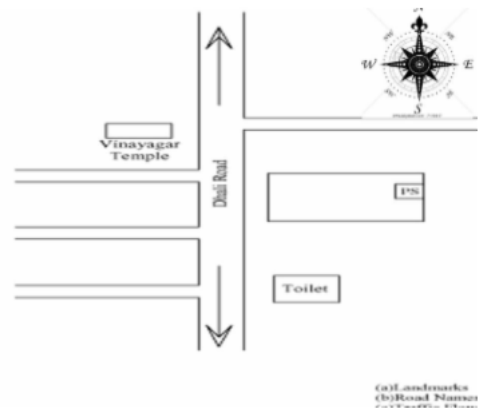

Key MAP View