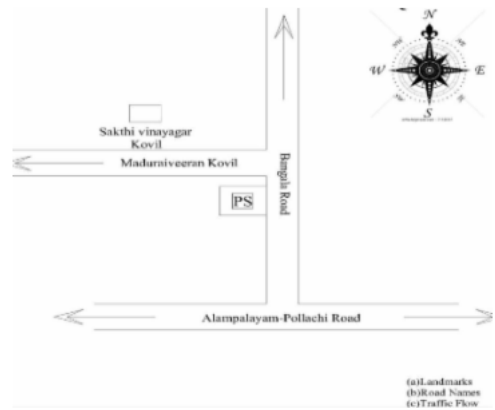

Polling Station Front View

Cad View

MINIMUM BASIC FACILITY	WATER	RAMP	PLUG POINTS	TOILET	HEALTH CARE

Key MAP View

1	YII0474445	பெயர் : சிவபாக்கியம் - கணவர் பெயர்: சுந்தரராஜன் - வீட்டு எண் : 1 வயது : 56 பாலினம் : பெண்	Photo is available	2	YII1296011	பெயர் : சிவஜோதி கணவர் பெயர்: தங்கவேல் வீட்டு எண் : 1 வயது : 56 பாலினம் : பெண்	Photo is available	3	YII0007146	பெயர் : தாமரைச்செல்வி - கணவர் பெயர்: ராஜமாணிக்கம் - வீட்டு எண் : 1 வயது : 50 பாலினம் : பெண்	Photo is available
4	YII1157866	பெயர் : சஜி - தந்தையின் பெயர்: சந்திரன் - வீட்டு எண் : 1 வயது : 49 பாலினம் : ஆண்	Photo is available	5	YII1095611	பெயர் : சிந்து ஜோதி - தந்தையின் பெயர்: ஐயப்பன் - வீட்டு எண் : 1 வயது : 34 பாலினம் : பெண்	Photo is available	6	YII2384329	பெயர் : சூர்யநாராயணன் ஐ தந்தையின் பெயர்: ஐயப்பன் வீட்டு எண் : 1 வயது : 32 பாலினம் : ஆண்	Photo is available
7	YII1095553	பெயர் : நித்ய ஜோதி - தந்தையின் பெயர்: ஐயப்பன் - வீட்டு எண் : 1 வயது : 28 பாலினம் : ஆண்	Photo is available	8	YII1308683	பெயர் : கௌதம் தந்தையின் பெயர்: சுந்தரராஜன் வீட்டு எண் : 01 வயது : 26 பாலினம் : ஆண்	Photo is available	9	YII2121515	பெயர் : சரவணன் இதரர் பெயர்: சங்கீதா வீட்டு எண் : 1/2 வயது : 43 பாலினம் : ஆண்	Photo is available
10	LTM5840566	பெயர் : பாலமுருகன் - தந்தையின் பெயர்: வெள்ளிங்கிரி - வீட்டு எண் : 1-37 வயது : 43 பாலினம் : ஆண்	Photo is available	11	YII0893131	பெயர் : பூர்ணிமாதேவி - தாயின் பெயர்: சித்ரா தேவி - வீட்டு எண் : 1-40 வயது : 31 பாலினம் : பெண்	Photo is available	12	YII1296094	பெயர் : தரணிபதிராஜ்குமார் தந்தையின் பெயர்: கிருஷ்ணசாமி வீட்டு எண் : 1/46 வயது : 28 பாலினம் : ஆண்	Photo is available
13	YII2121366	பெயர் : உமாபதி தந்தையின் பெயர்: ஆறுமுகம் வீட்டு எண் : 1/53 வயது : 71 பாலினம் : ஆண்	Photo is available	14	LTM3268420	பெயர் : லலிதா - கணவர் பெயர்: உமாபதி - வீட்டு எண் : 1/53, வயது : 61 பாலினம் : பெண்	Photo is available	15	LTM3266327	பெயர் : நவந்தன் - தந்தையின் பெயர்: உமாபதி - வீட்டு எண் : 1/53, வயது : 44 பாலினம் : ஆண்	Photo is available
16	YII0700872	பெயர் : தனசேகர் - தந்தையின் பெயர்: உமாபதி - வீட்டு எண் : 1/53, வயது : 42 பாலினம் : ஆண்	Photo is available	17	YII2174340	பெயர் : சுதா கணவர் பெயர்: நவந்தன் வீட்டு எண் : 1/53 வயது : 40 பாலினம் : பெண்	Photo is available	18	YII0536425	பெயர் : செல்லமுத்து - தந்தையின் பெயர்: வெள்ளையப்பன் - வீட்டு எண் : 1-56 வயது : 77 பாலினம் : ஆண்	Photo is available
19	YII0536433	பெயர் : கௌசல்யா - கணவர் பெயர்: சிவகுமார் - வீட்டு எண் : 1-56 வயது : 43 பாலினம் : பெண்	Photo is available	20	YII2151918	பெயர் : காயத்ரி தந்தையின் பெயர்: கருங்கண்ணன் வீட்டு எண் : 1/141 வயது : 24 பாலினம் : பெண்	Photo is available	21	YII0695221	பெயர் : சண்முகம் - தந்தையின் பெயர்: கந்தசாமி - வீட்டு எண் : 1E வயது : 64 பாலினம் : ஆண்	Photo is available
22	YII0695239	பெயர் : லட்சுமி - கணவர் பெயர்: சண்முகம் - வீட்டு எண் : 1E வயது : 56 பாலினம் : பெண்	Photo is available	23	LTM5720388	பெயர் : கார்த்திகேயன் - தந்தையின் பெயர்: தர்மலிங்கம் - வீட்டு எண் : 2 வயது : 52 பாலினம் : ஆண்	Photo is available	24	YII2121432	பெயர் : வினோத் ராதாகிருஷ்ணன் தந்தையின் பெயர்: ராதா கிருஷ்ணன் வீட்டு எண் : 02 வயது : 41 பாலினம் : ஆண்	Photo is available
25	YII2121408	பெயர் : ஹேமா கணவர் பெயர்: வினோத் ராதாகிருஷ்ணன் வீட்டு எண் : 02 வயது : 36 பாலினம் : பெண்	Photo is available	26	ZWY0000836	பெயர் : மரியம்மாள் - கணவர் பெயர்: ராஜ் - வீட்டு எண் : 2/1854 வயது : 52 பாலினம் : பெண்	Photo is available	27	LTM2800464	பெயர் : வெண்ணிலா - தந்தையின் பெயர்: ஜெகதீஸ்வரன் - வீட்டு எண் : 2A வயது : 42 பாலினம் : பெண்	Photo is available
28	LTM5633441	பெயர் : சுரேஸ் - தந்தையின் பெயர்: ராமன் - வீட்டு எண் : 2B வயது : 42 பாலினம் : ஆண்	Photo is available	29	YII0280743	பெயர் : மீனாட்சி - கணவர் பெயர்: லெட்சுமணன் - வீட்டு எண் : 3 வயது : 84 பாலினம் : பெண்	Photo is available	30	LTM5718614	பெயர் : அருணாகிரி - தந்தையின் பெயர்: குப்பண்ணைஞ்செட்டியார் - வீட்டு எண் : 3 வயது : 83 பாலினம் : ஆண்	Photo is available