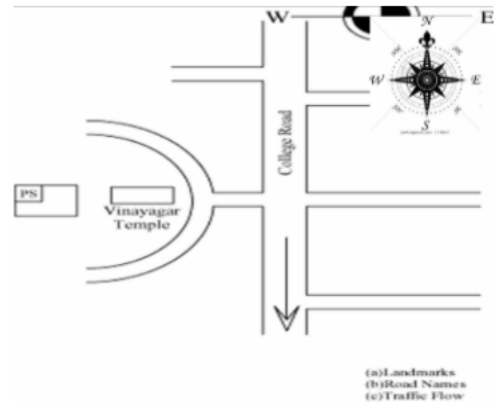

Cad View

Key MAP View