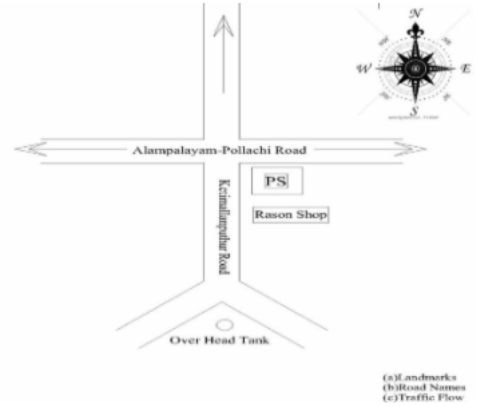

Google Map View

Polling Station Building Front View

Polling Station Front View

Cad View

Key MAP View

1 பெயர் : நாகராஜ் - தந்தையின் பெயர்: ஆறுமுகக்கவுண்டர் - வீட்டு எண் : 1 வயது : 69 பாலினம் : ஆண்	YII0193367 Photo is available	2 பெயர் : வெள்ளிங்கிரி ஆ தந்தையின் பெயர்: ஆறுமுக ஜிஆர் வீட்டு எண் : 1 வயது : 67 பாலினம் : ஆண்	YII0193334 Photo is available	3 பெயர் : பிரேமா சப்ரமணியன் கணவர் பெயர்: சுப்பிரமணியம் - வீட்டு எண் : 1 வயது : 62 பாலினம் : பெண்	YII1457084 Photo is available
4 பெயர் : பாக்கியம் - கணவர் பெயர்: நாகராஜ் - வீட்டு எண் : 1 வயது : 61 பாலினம் : பெண்	YII0193375 Photo is available	5 பெயர் : பாலகிருஷ்ணன் - தந்தையின் பெயர்: சின்னுச்சாமி - வீட்டு எண் : 1 வயது : 61 பாலினம் : ஆண்	YII0193268 Photo is available	6 பெயர் : குமாரராஜ் - தந்தையின் பெயர்: ராமதாஸ் - வீட்டு எண் : 1 வயது : 60 பாலினம் : ஆண்	YII0141010 Photo is available
7 பெயர் : ஷகிலா - கணவர் பெயர்: குமாரராஜ் - வீட்டு எண் : 1 வயது : 59 பாலினம் : பெண்	YII0009639 Photo is available	8 பெயர் : மோகன் செல்வி - கணவர் பெயர்: வெள்ளியங்கிரி - வீட்டு எண் : 1 வயது : 57 பாலினம் : பெண்	YII0193342 Photo is available	9 பெயர் : சமதி - கணவர் பெயர்: பாலகிருஷ்ணன் - வீட்டு எண் : 1 வயது : 51 பாலினம் : பெண்	YII0193276 Photo is available
10 பெயர் : ஆனந்தகுமார் - தந்தையின் பெயர்: நாகராஜ் - வீட்டு எண் : 1 வயது : 43 பாலினம் : ஆண்	YII0193383 Photo is available	11 பெயர் : பிரபாகரன் - தந்தையின் பெயர்: நாகராஜ் - வீட்டு எண் : 1 வயது : 42 பாலினம் : ஆண்	YII0193391 Photo is available	12 பெயர் : ஜெசினா - தந்தையின் பெயர்: சாந்த முகமது - வீட்டு எண் : 1 வயது : 37 பாலினம் : பெண்	YII0895565 Photo is available
13 பெயர் : சாதிக் பாட்ஷா - தந்தையின் பெயர்: சலாம் - வீட்டு எண் : 1 வயது : 34 பாலினம் : ஆண்	YII0959338 Photo is available	14 பெயர் : மோகன்ராஜ் - தந்தையின் பெயர்: பாலகிருஷ்ணன் - வீட்டு எண் : 1 வயது : 31 பாலினம் : ஆண்	YII0788273 Photo is available	15 பெயர் : விக்னேஷ் - தந்தையின் பெயர்: அம்மாசை - வீட்டு எண் : 1 வயது : 30 பாலினம் : ஆண்	YII0959593 Photo is available
16 பெயர் : சந்தோஷ்குமார் தந்தையின் பெயர்: பொன்னுசாமி வீட்டு எண் : 1 வயது : 25 பாலினம் : ஆண்	YII1299882 Photo is available	17 பெயர் : பொன்மதி தந்தையின் பெயர்: செல்வன் வீட்டு எண் : 1/2 வயது : 22 பாலினம் : பெண்	YII2232247 Photo is available	18 பெயர் : ஜெயப்பிரதாப் - தந்தையின் பெயர்: பழனிச்சாமி - வீட்டு எண் : 1-9 வயது : 29 பாலினம் : ஆண்	YII1023159 Photo is available
19 பெயர் : விக்னேஷ்வரன் தந்தையின் பெயர்: கனகராஜ் வீட்டு எண் : 1/35 வயது : 24 பாலினம் : ஆண்	YII2042463 Photo is available	20 பெயர் : பச்சைநாயகம் - கணவர் பெயர்: செல்லமுத்து - வீட்டு எண் : 2 வயது : 68 பாலினம் : பெண்	LTM0952481 Photo is available	21 பெயர் : ராஜவேல் - தந்தையின் பெயர்: செல்லமுத்து - வீட்டு எண் : 2 வயது : 49 பாலினம் : ஆண்	LTM5568746 Photo is available
22 பெயர் : ஜோதிமணி - கணவர் பெயர்: கருப்புசாமி - வீட்டு எண் : 2 வயது : 39 பாலினம் : பெண்	YII0540831 Photo is available	23 பெயர் : நடராஜ் ரா தந்தையின் பெயர்: ராமசாமி வீட்டு எண் : 2/3 எஸ்டி2 வயது : 68 பாலினம் : ஆண்	YII2349322 Photo is available	24 பெயர் : காளியம்மாள் ந கணவர் பெயர்: நடராஜ் வீட்டு எண் : 2/3 எஸ்டி2 வயது : 63 பாலினம் : பெண்	YII2349330 Photo is available
25 பெயர் : அரங்கநாதன் ந தந்தையின் பெயர்: நடராஜ் வீட்டு எண் : 2/3 எஸ்டி2 வயது : 42 பாலினம் : ஆண்	YII2349314 Photo is available	26 பெயர் : தங்கமணி - கணவர் பெயர்: பாலசுப்பிரமணியம் - வீட்டு எண் : 2-31 வயது : 52 பாலினம் : பெண்	LTM5661772 Photo is available	27 பெயர் : பாலசுப்பிரமணியம் - தந்தையின் பெயர்: கருப்புசாமி - வீட்டு எண் : 2-31 வயது : 51 பாலினம் : ஆண்	LTM5661756 Photo is available
28 பெயர் : ரங்கன் - தந்தையின் பெயர்: தொட்டரசன் - வீட்டு எண் : 2-NA வயது : 48 பாலினம் : ஆண்	YII0788497 Photo is available	29 பெயர் : தங்கவேல் - தந்தையின் பெயர்: ஆறுமுகக்கவுண்டர் - வீட்டு எண் : 3 வயது : 73 பாலினம் : ஆண்	LTM5811005 Photo is available	30 பெயர் : முத்துலட்சுமி - கணவர் பெயர்: தங்கவேல் - வீட்டு எண் : 3 வயது : 63 பாலினம் : பெண்	LTM5811013 Photo is available