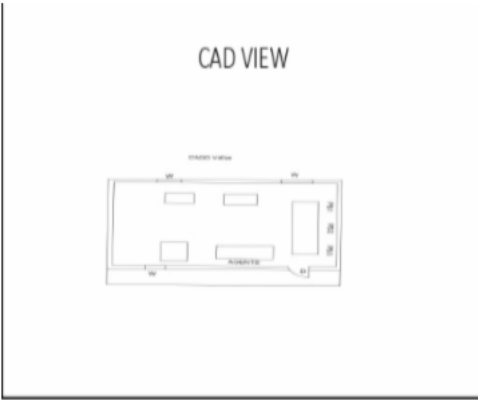

Google Map View

Polling Station Building Front View

Polling Station Front View

Cad View

Key MAP View

1 பெயர் : சின்னப்பாப்பாள் கணவர் பெயர்: கணகராஜ் வீட்டு எண் : 1 வயது : 55 பாலினம் : பெண் Photo is available YII2414324	2 பெயர் : கற்பகம் - கணவர் பெயர்: தர்மராஜ் - வீட்டு எண் : 1 வயது : 37 பாலினம் : பெண் Photo is available YII0193243	3 பெயர் : தனுசியாதேவி க கணவர் பெயர்: கலையரசு வீட்டு எண் : 1 வயது : 33 பாலினம் : பெண் Photo is available YII2403038
4 பெயர் : சுப்பாத்தாள் - கணவர் பெயர்: அகத்தூரர்கவுண்டர் - வீட்டு எண் : 2 வயது : 81 பாலினம் : பெண் Photo is available YII1458637	5 பெயர் : கருப்புசாமி - தந்தையின் பெயர்: அகத்தூரர்கவுண்டர் - வீட்டு எண் : 2 வயது : 49 பாலினம் : ஆண் Photo is available LTM0952218	6 பெயர் : பிரியதர்ஷினி க தந்தையின் பெயர்: கருப்புசாமி வீட்டு எண் : 2 வயது : 21 பாலினம் : பெண் Photo is available YII2330322
7 பெயர் : ஆறுமுகம் - தந்தையின் பெயர்: பழனிக்கவுண்டர் - வீட்டு எண் : 3 வயது : 76 பாலினம் : ஆண் Photo is available YII1458645	8 பெயர் : அம்ஸவேணி - கணவர் பெயர்: ஆறுமுகம் - வீட்டு எண் : 3 வயது : 70 பாலினம் : பெண் Photo is available YII1458652	9 பெயர் : ஹரினி. வே ச தந்தையின் பெயர்: சக்தி குமார் வே வீட்டு எண் : 3/10 வயது : 21 பாலினம் : பெண் Photo is available YII2264505
10 பெயர் : ரேணுகாதேவி கணவர் பெயர்: ரத்தினம் - வீட்டு எண் : 5 வயது : 60 பாலினம் : பெண் Photo is available YII1458660	11 பெயர் : சுரேஷ்பாபு - தந்தையின் பெயர்: ரத்தினம் - வீட்டு எண் : 5 வயது : 40 பாலினம் : ஆண் Photo is available LTM5661616	12 பெயர் : குருபிரசாத் ஈ தந்தையின் பெயர்: ஈஸ்வரன் வீட்டு எண் : 6ஏ வயது : 20 பாலினம் : ஆண் Photo is available YII2419059
13 பெயர் : வெள்ளிகிரி - தந்தையின் பெயர்: பழனிச்சாமிகவுண்டர் - வீட்டு எண் : 7 வயது : 55 பாலினம் : ஆண் Photo is available YII1458686	14 பெயர் : முருகேஸ்வரி - கணவர் பெயர்: வெள்ளிகிரி - வீட்டு எண் : 7 வயது : 41 பாலினம் : பெண் Photo is available LTM5661640	15 பெயர் : மோகனப்பிரியா கணவர் பெயர்: வெள்ளிகிரி வீட்டு எண் : 7/6 வயது : 26 பாலினம் : பெண் Photo is available YII1270735
16 பெயர் : ஜெயராமன் - தந்தையின் பெயர்: மசையப்பகவுண்டர் - வீட்டு எண் : 9 வயது : 68 பாலினம் : ஆண் Photo is available YII1458702	17 பெயர் : நித்தியகலா - கணவர் பெயர்: ஜெயராமன் - வீட்டு எண் : 9 வயது : 63 பாலினம் : பெண் Photo is available YII1458710	18 பெயர் : ஜெயந்திரபிரபு - தந்தையின் பெயர்: ஜெயராமன் - வீட்டு எண் : 9 வயது : 41 பாலினம் : ஆண் Photo is available LTM5568803
19 பெயர் : ரோஷினி தந்தையின் பெயர்: மருதை வீட்டு எண் : 10/7 வயது : 23 பாலினம் : பெண் Photo is available RTG4558441	20 பெயர் : காயத்ரி - தந்தையின் பெயர்: வடிவேல் - வீட்டு எண் : 10-12 வயது : 27 பாலினம் : பெண் Photo is available YII1212919	S 21 பெயர் : சதிஷ்குமார் தந்தையின் பெயர்: முத்துச்சாமி - வீட்டு எண் : 10/14-9 வயது : 43 பாலினம் : ஆண் Photo is available LTM2845618
22 பெயர் : சுப்புலட்சுமி - கணவர் பெயர்: மகாலிங்கம் - வீட்டு எண் : 12 வயது : 56 பாலினம் : பெண் Photo is available YII1458736	23 பெயர் : சங்கிதா - தந்தையின் பெயர்: மகாலிங்கம் - வீட்டு எண் : 12 வயது : 34 பாலினம் : பெண் Photo is available YII0476382	24 பெயர் : ராஜேந்திரன் - தந்தையின் பெயர்: கிருஷ்ணசாமி - வீட்டு எண் : 13-12 வயது : 57 பாலினம் : ஆண் Photo is available YII0540526
25 பெயர் : புவனேஸ்வரி - கணவர் பெயர்: ராஜேந்திரன் - வீட்டு எண் : 13-12 வயது : 53 பாலினம் : பெண் Photo is available LTM5811724	# 26 பெயர் : சுந்தரம்மாள் - கணவர் பெயர்: பழனிச்சாமி - வீட்டு எண் : 14 வயது : 58 பாலினம் : பெண் Photo is available YII1458751	27 பெயர் : ஜெயலட்சுமி - கணவர் பெயர்: சிவசாமிகவுண்டர் - வீட்டு எண் : 15 வயது : 60 பாலினம் : பெண் Photo is available YII1458777
28 பெயர் : மாணிக்கராஜ் - தாயின் பெயர்: திருமலைசாமி - வீட்டு எண் : 15 வயது : 51 பாலினம் : ஆண் Photo is available LTM2847408	29 பெயர் : இந்துமதி - தந்தையின் பெயர்: ஆனந்தன் - வீட்டு எண் : 15-20 வயது : 29 பாலினம் : பெண் Photo is available YII1212836	30 பெயர் : ராஜேந்திரன் - தந்தையின் பெயர்: அங்கப்பன் - வீட்டு எண் : 15A வயது : 58 பாலினம் : ஆண் Photo is available LTM5661624