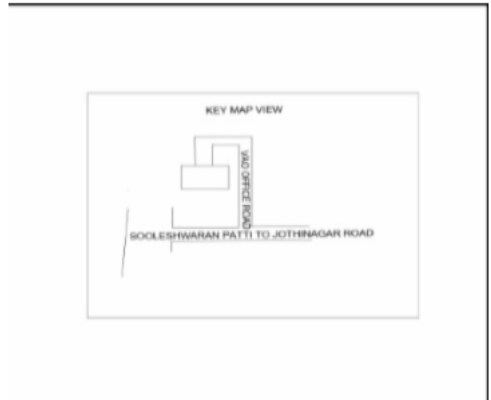

Google Map View

Polling Station Building Front View

Polling Station Front View

Cad View

Key MAP View

1 பெயர் : சின்னப்பாப்பாள் கணவர் பெயர்: கணகராஜ் வீட்டு எண் : 1 வயது : 55 பாலினம் : பெண் Photo is available YII2414324	2 பெயர் : கற்பகம் - கணவர் பெயர்: தர்மராஜ் - வீட்டு எண் : 1 வயது : 37 பாலினம் : பெண் Photo is available YII0193243	3 பெயர் : தனுசியாதேவி க கணவர் பெயர்: கலையரசு வீட்டு எண் : 1 வயது : 33 பாலினம் : பெண் Photo is available YII2403038
4 பெயர் : சுப்பாத்தாள் - கணவர் பெயர்: அகத்தூரர்கவுண்டர் - வீட்டு எண் : 2 வயது : 81 பாலினம் : பெண் Photo is available YII1458637	5 பெயர் : கருப்புசாமி - தந்தையின் பெயர்: அகத்தூரர்கவுண்டர் - வீட்டு எண் : 2 வயது : 49 பாலினம் : ஆண் Photo is available LTM0952218	6 பெயர் : பிரியதர்ஷினி க தந்தையின் பெயர்: கருப்புசாமி வீட்டு எண் : 2 வயது : 21 பாலினம் : பெண் Photo is available YII2330322
7 பெயர் : ஆறுமுகம் - தந்தையின் பெயர்: பழனிக்கவுண்டர் - வீட்டு எண் : 3 வயது : 76 பாலினம் : ஆண் Photo is available YII1458645	8 பெயர் : அம்ஸவேணி - கணவர் பெயர்: ஆறுமுகம் - வீட்டு எண் : 3 வயது : 70 பாலினம் : பெண் Photo is available YII1458652	9 பெயர் : ஹரினி. வே ச தந்தையின் பெயர்: சக்தி குமார் வே வீட்டு எண் : 3/10 வயது : 21 பாலினம் : பெண் Photo is available YII2264505
10 பெயர் : ரேணுகாதேவி கணவர் பெயர்: ரத்தினம் - வீட்டு எண் : 5 வயது : 60 பாலினம் : பெண் Photo is available YII1458660	11 பெயர் : சுரேஷ்பாபு - தந்தையின் பெயர்: ரத்தினம் - வீட்டு எண் : 5 வயது : 40 பாலினம் : ஆண் Photo is available LTM5661616	12 பெயர் : குருபிரசாத் ஈ தந்தையின் பெயர்: ஈஸ்வரன் வீட்டு எண் : 6ஏ வயது : 20 பாலினம் : ஆண் Photo is available YII2419059
13 பெயர் : வெள்ளிகிரி - தந்தையின் பெயர்: பழனிச்சாமிகவுண்டர் - வீட்டு எண் : 7 வயது : 55 பாலினம் : ஆண் Photo is available YII1458686	14 பெயர் : முருகேஸ்வரி - கணவர் பெயர்: வெள்ளிகிரி - வீட்டு எண் : 7 வயது : 41 பாலினம் : பெண் Photo is available LTM5661640	15 பெயர் : மோகனப்பிரியா கணவர் பெயர்: வெள்ளிகிரி வீட்டு எண் : 7/6 வயது : 26 பாலினம் : பெண் Photo is available YII1270735
16 பெயர் : ஜெயராமன் - தந்தையின் பெயர்: மசையப்பகவுண்டர் - வீட்டு எண் : 9 வயது : 68 பாலினம் : ஆண் Photo is available YII1458702	17 பெயர் : நித்தியகலா - கணவர் பெயர்: ஜெயராமன் - வீட்டு எண் : 9 வயது : 63 பாலினம் : பெண் Photo is available YII1458710	18 பெயர் : ஜெயந்திரபிரபு - தந்தையின் பெயர்: ஜெயராமன் - வீட்டு எண் : 9 வயது : 41 பாலினம் : ஆண் Photo is available LTM5568803
19 பெயர் : ரோஷினி தந்தையின் பெயர்: மருதை வீட்டு எண் : 10/7 வயது : 23 பாலினம் : பெண் Photo is available RTG4558441	20 பெயர் : காயத்ரி - தந்தையின் பெயர்: வடிவேல் - வீட்டு எண் : 10-12 வயது : 27 பாலினம் : பெண் Photo is available YII1212919	S 21 பெயர் : சதிஷ்குமார் தந்தையின் பெயர்: முத்துச்சாமி - வீட்டு எண் : 10/14-9 வயது : 43 பாலினம் : ஆண் Photo is available LTM2845618
22 பெயர் : சுப்புலட்சுமி - கணவர் பெயர்: மகாலிங்கம் - வீட்டு எண் : 12 வயது : 56 பாலினம் : பெண் Photo is available YII1458736	23 பெயர் : சங்கிதா - தந்தையின் பெயர்: மகாலிங்கம் - வீட்டு எண் : 12 வயது : 34 பாலினம் : பெண் Photo is available YII0476382	24 பெயர் : ராஜேந்திரன் - தந்தையின் பெயர்: கிருஷ்ணசாமி - வீட்டு எண் : 13-12 வயது : 57 பாலினம் : ஆண் Photo is available YII0540526
25 பெயர் : புவனேஸ்வரி - கணவர் பெயர்: ராஜேந்திரன் - வீட்டு எண் : 13-12 வயது : 53 பாலினம் : பெண் Photo is available LTM5811724	# 26 பெயர் : சுந்தரம்மாள் - கணவர் பெயர்: பழனிச்சாமி - வீட்டு எண் : 14 வயது : 58 பாலினம் : பெண் Photo is available YII1458751	27 பெயர் : ஜெயலட்சுமி - கணவர் பெயர்: சிவசாமிகவுண்டர் - வீட்டு எண் : 15 வயது : 60 பாலினம் : பெண் Photo is available YII1458777
28 பெயர் : மாணிக்கராஜ் - தாயின் பெயர்: திருமலைசாமி - வீட்டு எண் : 15 வயது : 51 பாலினம் : ஆண் Photo is available LTM2847408	29 பெயர் : இந்துமதி - தந்தையின் பெயர்: ஆனந்தன் - வீட்டு எண் : 15-20 வயது : 29 பாலினம் : பெண் Photo is available YII1212836	30 பெயர் : ராஜேந்திரன் - தந்தையின் பெயர்: அங்கப்பன் - வீட்டு எண் : 15A வயது : 58 பாலினம் : ஆண் Photo is available LTM5661624