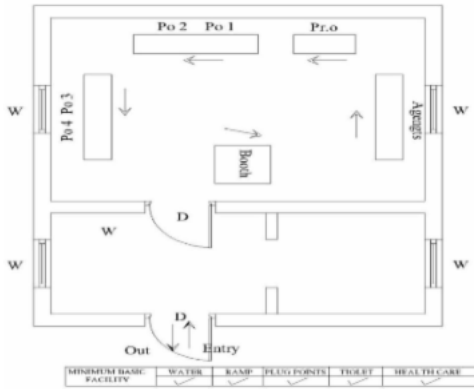

Google Map View

Polling Station Building Front View

Polling Station Front View

Cad View

Key MAP View

(a) Landmarks
(b) Road Names
(c) Traffic Flow

சட்டமன்றத் தொகுதியின் எண் மற்றும் பெயர் : 125-உடுமலைப்பேட்டை
பிரிவு எண் மற்றும் பெயர் 1-சின்னம்பாளையம் (வ.கி) மற்றும் (உ), ஈப்பன் நகர் வார்டுஎண்2