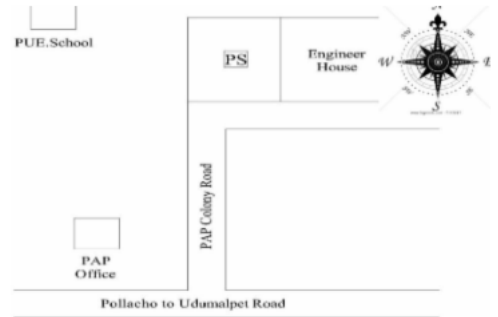

Google Map View

Polling Station Building Front View

Polling Station Front View

Cad View

Key MAP View

(a) Landmarks
(b) Road Names
(c) Traffic Flow

சட்டமன்றத் தொகுதியின் எண் மற்றும் பெயர் : 125-உடுமலைப்பேட்டை
பிரிவு எண் மற்றும் பெயர் 1-சின்னம்பாளையம் (வ.கி) மற்றும் (உ), ஈப்பன் நகர் வார்டுஎண்2