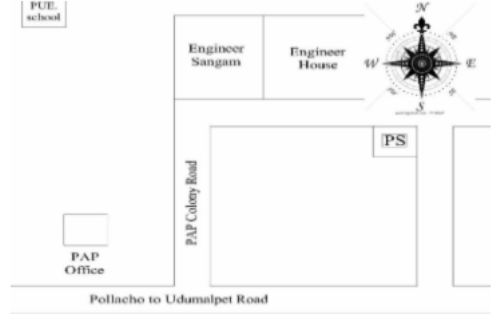

Google Map View

Polling Station Building Front View

Polling Station Front View

Cad View

Key MAP View

(a) Landmarks
(b) Road Names
(c) Traffic Flow

1	YII2098960	பெயர் : முஹம்மத் ஆஃப்ரித டிஷா தந்தையின் பெயர்: ஷேக அலாஉடீந டிஷா வீட்டு எண் : 1/91-24 வயது : 26 பாலினம் : ஆண்	Photo is available	2	YII2357648	பெயர் : ஷரண் ம் தந்தையின் பெயர்: மணி ஸ் கலைவாணி ம் வீட்டு எண் : 1/91 ஜி-11 வயது : 20 பாலினம் : ஆண்	Photo is available	3	YII1378454	பெயர் : கன்னிமுத்து - கணவர் பெயர்: தர்மராஜ் - வீட்டு எண் : 2-122-A வயது : 58 பாலினம் : பெண்	Photo is available
4	LTM2432359	பெயர் : கனகலட்சுமி - கணவர் பெயர்: சுந்தர்ராஜன் - வீட்டு எண் : 2-207A வயது : 55 பாலினம் : பெண்	Photo is available	5	YII0960369	பெயர் : நவமணி - தந்தையின் பெயர்: ராஜ்க்கண்ணு - வீட்டு எண் : 2/293 வயது : 61 பாலினம் : பெண்	Photo is available	6	YII1297084	பெயர் : செல்வபிரகாஷ் தந்தையின் பெயர்: நவநீதன் வீட்டு எண் : 2/199 1 வயது : 27 பாலினம் : ஆண்	Photo is available
7	YII2085009	பெயர் : தீபக் குமார் தந்தையின் பெயர்: முருகானந்தம் வீட்டு எண் : 3/23பீ வயது : 24 பாலினம் : ஆண்	Photo is available	8	YII2128353	பெயர் : தீபா கணவர் பெயர்: பூர் முரளிதரன் வீட்டு எண் : 3/24-7 வயது : 48 பாலினம் : பெண்	Photo is available	9	YII2142289	பெயர் : தருண் சூர்யா தந்தையின் பெயர்: கிருஷ்ணகுமார் வீட்டு எண் : 3/39 வயது : 24 பாலினம் : ஆண்	Photo is available
10	YII2029619	பெயர் : சுப்பிரமணியன் தந்தையின் பெயர்: கணேசன் வீட்டு எண் : 3/40 வயது : 62 பாலினம் : ஆண்	Photo is available	11	YII2029627	பெயர் : லீலாவதி தந்தையின் பெயர்: சுப்பிரமணியன் வீட்டு எண் : 3/40 வயது : 43 பாலினம் : பெண்	Photo is available	12	LTM5824677	பெயர் : மணி - தந்தையின் பெயர்: வைத்திஸ்வரன் - வீட்டு எண் : 3-40A வயது : 88 பாலினம் : ஆண்	Photo is available
13	LTM5824685	பெயர் : வசந்தா - கணவர் பெயர்: மணி - வீட்டு எண் : 3-40A வயது : 79 பாலினம் : பெண்	Photo is available	14	LTM5897046	பெயர் : சரவணபிரபு - தந்தையின் பெயர்: தங்கவேல் - வீட்டு எண் : 3-49 வயது : 38 பாலினம் : ஆண்	Photo is available	15	LTM5802517	பெயர் : சமதி - கணவர் பெயர்: சிவக்குமார் - வீட்டு எண் : 3/50பீ வயது : 49 பாலினம் : பெண்	Photo is available
16	BVS4992426	பெயர் : சதீஸ்வரி - கணவர் பெயர்: மனோகர் - வீட்டு எண் : 3/50,டி4,அண்ணா நகர் 2ம் தெரு வயது : 52 பாலினம் : பெண்	Photo is available	17	YII0014654	பெயர் : தனபாக்கியம் - கணவர் பெயர்: துரைராஜ் - வீட்டு எண் : 3-66 வயது : 63 பாலினம் : பெண்	Photo is available	18	YII2142537	பெயர் : லிஸி ஜான் கணவர் பெயர்: ஜான் வெஸ்லீ வீட்டு எண் : 3/115 வயது : 51 பாலினம் : பெண்	Photo is available
19	YII2142446	பெயர் : ஜான் வெஸ்லி தந்தையின் பெயர்: லிஸி ஜான் வீட்டு எண் : 3/115 வயது : 46 பாலினம் : ஆண்	Photo is available	20	YII2128320	பெயர் : அசுஷர் ஜான் தந்தையின் பெயர்: ஜான் வெஸ்லி வீட்டு எண் : 3/115 வயது : 27 பாலினம் : பெண்	Photo is available	21	YII2111672	பெயர் : ஜான் லிவிங்ஸ்டன் தாயின் பெயர்: லிசி ஜான் வீட்டு எண் : 3/115 வயது : 25 பாலினம் : ஆண்	Photo is available
22	LTM5896949	பெயர் : ஹசீனா பேகம் - தந்தையின் பெயர்: காதர் ஒலி - வீட்டு எண் : 3-122 வயது : 39 பாலினம் : பெண்	Photo is available	23	YII2142487	பெயர் : ரம்யாகிருஷ்ண தந்தையின் பெயர்: கிருஷ்ணகுமார் வீட்டு எண் : 3/139 வயது : 26 பாலினம் : பெண்	Photo is available	24	YII1248756	பெயர் : திவ்யதர்ஷினி மு தந்தையின் பெயர்: முத்துமாணிக்கம் - வீட்டு எண் : 3/148 வயது : 27 பாலினம் : பெண்	Photo is available
25	YII0791277	பெயர் : நாகராஜ் - தந்தையின் பெயர்: சாரதாமணி - வீட்டு எண் : 3-149 வயது : 46 பாலினம் : ஆண்	Photo is available	26	LTM3270532	பெயர் : செல்வராஜ் - தந்தையின் பெயர்: சாரதாமணி - வீட்டு எண் : 3/149 வயது : 44 பாலினம் : ஆண்	Photo is available	27	YII0791210	பெயர் : உமா மகேஷ்வரி - கணவர் பெயர்: நாகராஜ் - வீட்டு எண் : 3-149 வயது : 43 பாலினம் : பெண்	Photo is available
28	YII1358704	பெயர் : சுமித்ரா கணவர் பெயர்: செல்வராஜ் வீட்டு எண் : 3/149 வயது : 37 பாலினம் : பெண்	Photo is available	29	YII1463322	பெயர் : காளிமுத்து - தந்தையின் பெயர்: சுப்பிரமணியம் - வீட்டு எண் : 3-150 வயது : 77 பாலினம் : ஆண்	Photo is available	30	YII1463330	பெயர் : சுசீலாதேவி - கணவர் பெயர்: காளிமுத்து - வீட்டு எண் : 3-150 வயது : 68 பாலினம் : பெண்	Photo is available