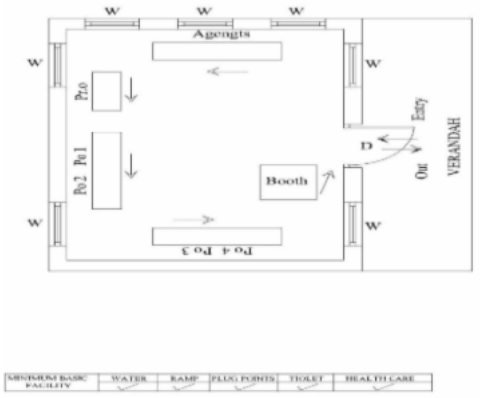

Google Map View

Polling Station Building Front View

Polling Station Front View

Cad View

Key MAP View

(a) Landmarks
(b) Road Names
(c) Traffic Flow

1	YII2098960	பெயர் : முஹம்மத் ஆஃப்ரித டிஷா தந்தையின் பெயர்: ஷேக அலாஉடீந டிஷா வீட்டு எண் : 1/91-24 வயது : 26 பாலினம் : ஆண்	Photo is available	2	YII2357648	பெயர் : ஷரண் ம் தந்தையின் பெயர்: மணி ஸ் கலைவாணி ம் வீட்டு எண் : 1/91 ஜி-11 வயது : 20 பாலினம் : ஆண்	Photo is available	3	YII1378454	பெயர் : கன்னிமுத்து - கணவர் பெயர்: தர்மராஜ் - வீட்டு எண் : 2-122-A வயது : 58 பாலினம் : பெண்	Photo is available
4	LTM2432359	பெயர் : கனகலட்சுமி - கணவர் பெயர்: சுந்தர்ராஜன் - வீட்டு எண் : 2-207A வயது : 55 பாலினம் : பெண்	Photo is available	5	YII0960369	பெயர் : நவமணி - தந்தையின் பெயர்: ராஜ்க்கண்ணு - வீட்டு எண் : 2/293 வயது : 61 பாலினம் : பெண்	Photo is available	6	YII1297084	பெயர் : செல்வபிரகாஷ் தந்தையின் பெயர்: நவநீதன் வீட்டு எண் : 2/199 1 வயது : 27 பாலினம் : ஆண்	Photo is available
7	YII2085009	பெயர் : தீபக் குமார் தந்தையின் பெயர்: முருகானந்தம் வீட்டு எண் : 3/23பீ வயது : 24 பாலினம் : ஆண்	Photo is available	8	YII2128353	பெயர் : தீபா கணவர் பெயர்: பூர் முரளிதரன் வீட்டு எண் : 3/24-7 வயது : 48 பாலினம் : பெண்	Photo is available	9	YII2142289	பெயர் : தருண் சூர்யா தந்தையின் பெயர்: கிருஷ்ணகுமார் வீட்டு எண் : 3/39 வயது : 24 பாலினம் : ஆண்	Photo is available
10	YII2029619	பெயர் : சுப்பிரமணியன் தந்தையின் பெயர்: கணேசன் வீட்டு எண் : 3/40 வயது : 62 பாலினம் : ஆண்	Photo is available	11	YII2029627	பெயர் : லீலாவதி தந்தையின் பெயர்: சுப்பிரமணியன் வீட்டு எண் : 3/40 வயது : 43 பாலினம் : பெண்	Photo is available	12	LTM5824677	பெயர் : மணி - தந்தையின் பெயர்: வைத்திஸ்வரன் - வீட்டு எண் : 3-40A வயது : 88 பாலினம் : ஆண்	Photo is available
13	LTM5824685	பெயர் : வசந்தா - கணவர் பெயர்: மணி - வீட்டு எண் : 3-40A வயது : 79 பாலினம் : பெண்	Photo is available	14	LTM5897046	பெயர் : சரவணபிரபு - தந்தையின் பெயர்: தங்கவேல் - வீட்டு எண் : 3-49 வயது : 38 பாலினம் : ஆண்	Photo is available	15	LTM5802517	பெயர் : சமதி - கணவர் பெயர்: சிவக்குமார் - வீட்டு எண் : 3/50பீ வயது : 49 பாலினம் : பெண்	Photo is available
16	BVS4992426	பெயர் : சதீஸ்வரி - கணவர் பெயர்: மனோகர் - வீட்டு எண் : 3/50,டி4,அண்ணா நகர் 2ம் தெரு வயது : 52 பாலினம் : பெண்	Photo is available	17	YII0014654	பெயர் : தனபாக்கியம் - கணவர் பெயர்: துரைராஜ் - வீட்டு எண் : 3-66 வயது : 63 பாலினம் : பெண்	Photo is available	18	YII2142537	பெயர் : லிஸி ஜான் கணவர் பெயர்: ஜான் வெஸ்லீ வீட்டு எண் : 3/115 வயது : 51 பாலினம் : பெண்	Photo is available
19	YII2142446	பெயர் : ஜான் வெஸ்லி தந்தையின் பெயர்: லிஸி ஜான் வீட்டு எண் : 3/115 வயது : 46 பாலினம் : ஆண்	Photo is available	20	YII2128320	பெயர் : அசுஷர் ஜான் தந்தையின் பெயர்: ஜான் வெஸ்லி வீட்டு எண் : 3/115 வயது : 27 பாலினம் : பெண்	Photo is available	21	YII2111672	பெயர் : ஜான் லிவிங்ஸ்டன் தாயின் பெயர்: லிசி ஜான் வீட்டு எண் : 3/115 வயது : 25 பாலினம் : ஆண்	Photo is available
22	LTM5896949	பெயர் : ஹசீனா பேகம் - தந்தையின் பெயர்: காதர் ஒலி - வீட்டு எண் : 3-122 வயது : 39 பாலினம் : பெண்	Photo is available	23	YII2142487	பெயர் : ரம்யாகிருஷ்ண தந்தையின் பெயர்: கிருஷ்ணகுமார் வீட்டு எண் : 3/139 வயது : 26 பாலினம் : பெண்	Photo is available	24	YII1248756	பெயர் : திவ்யதர்ஷினி மு தந்தையின் பெயர்: முத்துமாணிக்கம் - வீட்டு எண் : 3/148 வயது : 27 பாலினம் : பெண்	Photo is available
25	YII0791277	பெயர் : நாகராஜ் - தந்தையின் பெயர்: சாரதாமணி - வீட்டு எண் : 3-149 வயது : 46 பாலினம் : ஆண்	Photo is available	26	LTM3270532	பெயர் : செல்வராஜ் - தந்தையின் பெயர்: சாரதாமணி - வீட்டு எண் : 3/149 வயது : 44 பாலினம் : ஆண்	Photo is available	27	YII0791210	பெயர் : உமா மகேஷ்வரி - கணவர் பெயர்: நாகராஜ் - வீட்டு எண் : 3-149 வயது : 43 பாலினம் : பெண்	Photo is available
28	YII1358704	பெயர் : சுமித்ரா கணவர் பெயர்: செல்வராஜ் வீட்டு எண் : 3/149 வயது : 37 பாலினம் : பெண்	Photo is available	29	YII1463322	பெயர் : காளிமுத்து - தந்தையின் பெயர்: சுப்பிரமணியம் - வீட்டு எண் : 3-150 வயது : 77 பாலினம் : ஆண்	Photo is available	30	YII1463330	பெயர் : சுசீலாதேவி - கணவர் பெயர்: காளிமுத்து - வீட்டு எண் : 3-150 வயது : 68 பாலினம் : பெண்	Photo is available