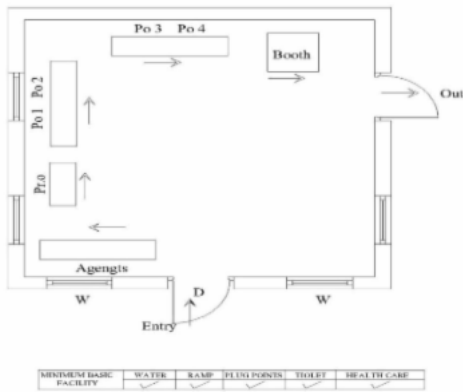

Nazri Naksha

Google Map View

Polling Station Building Front View

Polling Station Front View

Cad View

Key MAP View

(a) Landmarks  
(b) Road Names  
(c) Traffic Flow

1	YII0245357	பெயர் : சுப்பிரமணியன் - தந்தையின் பெயர்: வெங்கட்ராமன் - வீட்டு எண் : 1 வயது : 78 பாலினம் : ஆண்	Photo is available
---	------------	---	--------------------