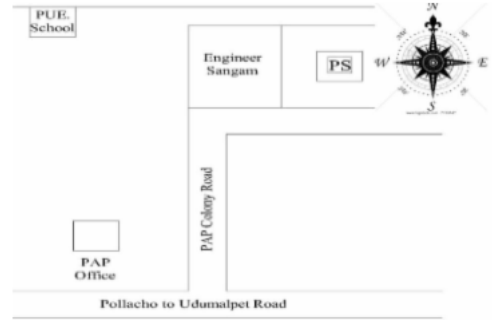

Nazri Naksha

Google Map View

Polling Station Building Front View

Polling Station Front View

Cad View

Key MAP View

(a) Landmarks  
(b) Road Names  
(c) Traffic Flow

1	YII0245357	பெயர் : சுப்பிரமணியன் - தந்தையின் பெயர்: வெங்கட்ராமன் - வீட்டு எண் : 1 வயது : 78 பாலினம் : ஆண்	Photo is available
---	------------	---	--------------------