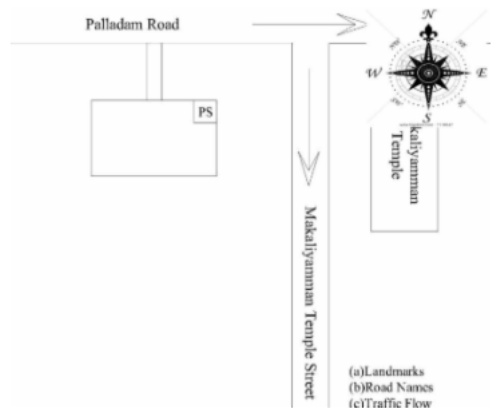

கையொப்பம்

Nazri Naksha

Google Map View

Polling Station Building Front View

Polling Station Front View

Cad View

Key MAP View

| | | |
|---|--|---|
| 1 பெயர் : சிந்து தரணி கணவர் பெயர்: ஜயா பிரகாஷ் வீட்டு எண் : 1 வயது : 40 பாலினம் : பெண் Photo is available YII2057891 | 2 பெயர் : ராமாசாமி - தந்தையின் பெயர்: வேலுச்சாமி - வீட்டு எண் : 1 வயது : 33 பாலினம் : ஆண் Photo is available YII0889451 | 3 பெயர் : செளமியா தந்தையின் பெயர்: சக்திவேல் வீட்டு எண் : 1 வயது : 26 பாலினம் : பெண் Photo is available YII2240505 |
| 4 பெயர் : செல்வநாயகி ந தந்தையின் பெயர்: நடராஜ் வீட்டு எண் : 1/12 வயது : 25 பாலினம் : பெண் Photo is available YII2057883 | 5 பெயர் : பிரேமலதா - கணவர் பெயர்: ரங்கநாதன் - வீட்டு எண் : 1-65 வயது : 60 பாலினம் : பெண் Photo is available YII1396886 | 6 பெயர் : ஈஸ்வரி - கணவர் பெயர்: சுப்பிரமணியம் - வீட்டு எண் : 1E வயது : 55 பாலினம் : பெண் Photo is available KMS4515334 |
| 7 பெயர் : நவீனா - கணவர் பெயர்: கவியரசு - வீட்டு எண் : 2-114A வயது : 34 பாலினம் : பெண் Photo is available YII1015957 | 8 பெயர் : துளசிமணி - கணவர் பெயர்: கன்னிமுத்து - வீட்டு எண் : 3 வயது : 52 பாலினம் : பெண் Photo is available YII0525709 | 9 பெயர் : ராஜன் - தந்தையின் பெயர்: சின்னப்பன் - வீட்டு எண் : 3 வயது : 50 பாலினம் : ஆண் Photo is available KMS4407607 |
| 10 பெயர் : சரஸ்வதி - கணவர் பெயர்: காளிமுத்து - வீட்டு எண் : 3 வயது : 49 பாலினம் : பெண் Photo is available KMS4381059 | 11 பெயர் : சித்ரா தேவி - கணவர் பெயர்: காளிச்சாமி - வீட்டு எண் : 3 வயது : 44 பாலினம் : பெண் Photo is available KMS4381034 | 12 பெயர் : முருகநாதன் - தந்தையின் பெயர்: பழனி - வீட்டு எண் : 3 வயது : 43 பாலினம் : ஆண் Photo is available KMS4381091 |
| 13 பெயர் : கதிரசேன் - தந்தையின் பெயர்: சண்முகம் - வீட்டு எண் : 3 வயது : 39 பாலினம் : ஆண் Photo is available KMS4407573 | 14 பெயர் : ஆணந்தகுமார் - தந்தையின் பெயர்: வடிவேல் - வீட்டு எண் : 3 வயது : 38 பாலினம் : ஆண் Photo is available KMS4381083 | 15 பெயர் : ரமேஷ்குமார் - தந்தையின் பெயர்: மாரிமுத்து - வீட்டு எண் : 3 வயது : 38 பாலினம் : ஆண் Photo is available KMS4381075 |
| 16 பெயர் : அருக்காத்தான் - கணவர் பெயர்: மயில்சாமி - வீட்டு எண் : 3-1 வயது : 70 பாலினம் : பெண் Photo is available YII1396902 | 17 பெயர் : மணித்துரை - தந்தையின் பெயர்: மயில்சாமி - வீட்டு எண் : 3-1 வயது : 52 பாலினம் : ஆண் Photo is available YII1396910 | 18 பெயர் : கிருத்திகா - கணவர் பெயர்: மணித்துரை - வீட்டு எண் : 3-1 வயது : 47 பாலினம் : பெண் Photo is available KMS4324653 |
| 19 பெயர் : கதிர்வேல் தந்தையின் பெயர்: மயில்சாமி - வீட்டு எண் : 3-1 வயது : 46 பாலினம் : ஆண் Photo is available KMS1081603 | 20 பெயர் : தேவிப்பிரியா - கணவர் பெயர்: கதிர்வேல் - வீட்டு எண் : 3-1 வயது : 35 பாலினம் : பெண் Photo is available YII0688051 | 21 பெயர் : அப்பாண்டு - தந்தையின் பெயர்: பழனி - வீட்டு எண் : 3-1A வயது : 64 பாலினம் : ஆண் Photo is available KMS4457180 |
| 22 பெயர் : மந்திரான் - கணவர் பெயர்: அப்பாண்டு - வீட்டு எண் : 3-1A வயது : 54 பாலினம் : பெண் Photo is available KMS4457206 | 23 பெயர் : தங்கராசு - தந்தையின் பெயர்: அப்பாண்டு - வீட்டு எண் : 3-1A வயது : 38 பாலினம் : ஆண் Photo is available KMS4457198 | 24 பெயர் : நக்ஷத்ரா மணிதுரை தந்தையின் பெயர்: நக்ஷத்ரா மணிதுரை வீட்டு எண் : 3/1 ஏ, வயது : 23 பாலினம் : பெண் Photo is available YII2377273 |
| 25 பெயர் : பிரனித்தா கி ம தந்தையின் பெயர்: மணிதுரை ம வீட்டு எண் : 3/1ஏ வயது : 20 பாலினம் : பெண் Photo is available YII2439453 | 26 பெயர் : பொன்னுத்தாய் - கணவர் பெயர்: ராமசாமிக்கவுண்டர் - வீட்டு எண் : 3-2 வயது : 81 பாலினம் : பெண் Photo is available YII1396928 | 27 பெயர் : அருண்செல்வராஜா - தந்தையின் பெயர்: ராமசாமிக்கவுண்டர் - வீட்டு எண் : 3-2 வயது : 63 பாலினம் : ஆண் Photo is available YII1396944 |
| 28 பெயர் : சத்தியபாமா - கணவர் பெயர்: அருள்செல்வராஜா - வீட்டு எண் : 3-2 வயது : 53 பாலினம் : பெண் Photo is available YII1396951 | 29 பெயர் : யோகப்பிரதீஸ் - தந்தையின் பெயர்: அருண் செல்வராஜா - வீட்டு எண் : 3-2 வயது : 33 பாலினம் : ஆண் Photo is available YII0778621 | 30 பெயர் : ரம்யகலா - தந்தையின் பெயர்: அருண்செல்வராஜா - வீட்டு எண் : 3-2 வயது : 31 பாலினம் : பெண் Photo is available YII0778613 |