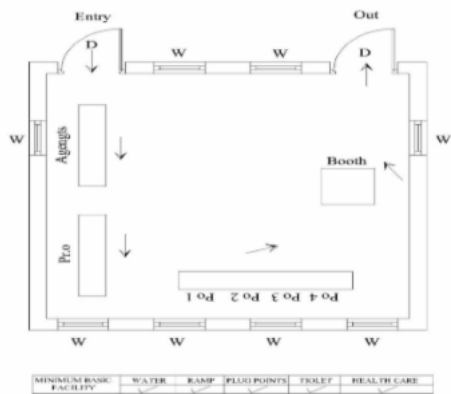

கையொப்பம்

Nazri Naksha

Google Map View

Polling Station Building Front View

Polling Station Front View

Cad View

Key MAP View

| | | |
|---|--|---|
| 1 பெயர் : சிந்து தரணி கணவர் பெயர்: ஜயா பிரகாஷ் வீட்டு எண் : 1 வயது : 40 பாலினம் : பெண் Photo is available YII2057891 | 2 பெயர் : ராமாசாமி - தந்தையின் பெயர்: வேலுச்சாமி - வீட்டு எண் : 1 வயது : 33 பாலினம் : ஆண் Photo is available YII0889451 | 3 பெயர் : செளமியா தந்தையின் பெயர்: சக்திவேல் வீட்டு எண் : 1 வயது : 26 பாலினம் : பெண் Photo is available YII2240505 |
| 4 பெயர் : செல்வநாயகி ந தந்தையின் பெயர்: நடராஜ் வீட்டு எண் : 1/12 வயது : 25 பாலினம் : பெண் Photo is available YII2057883 | 5 பெயர் : பிரேமலதா - கணவர் பெயர்: ரங்கநாதன் - வீட்டு எண் : 1-65 வயது : 60 பாலினம் : பெண் Photo is available YII1396886 | 6 பெயர் : ஈஸ்வரி - கணவர் பெயர்: சுப்பிரமணியம் - வீட்டு எண் : 1E வயது : 55 பாலினம் : பெண் Photo is available KMS4515334 |
| 7 பெயர் : நவீனா - கணவர் பெயர்: கவியரசு - வீட்டு எண் : 2-114A வயது : 34 பாலினம் : பெண் Photo is available YII1015957 | 8 பெயர் : துளசிமணி - கணவர் பெயர்: கன்னிமுத்து - வீட்டு எண் : 3 வயது : 52 பாலினம் : பெண் Photo is available YII0525709 | 9 பெயர் : ராஜன் - தந்தையின் பெயர்: சின்னப்பன் - வீட்டு எண் : 3 வயது : 50 பாலினம் : ஆண் Photo is available KMS4407607 |
| 10 பெயர் : சரஸ்வதி - கணவர் பெயர்: காளிமுத்து - வீட்டு எண் : 3 வயது : 49 பாலினம் : பெண் Photo is available KMS4381059 | 11 பெயர் : சித்ரா தேவி - கணவர் பெயர்: காளிச்சாமி - வீட்டு எண் : 3 வயது : 44 பாலினம் : பெண் Photo is available KMS4381034 | 12 பெயர் : முருகநாதன் - தந்தையின் பெயர்: பழனி - வீட்டு எண் : 3 வயது : 43 பாலினம் : ஆண் Photo is available KMS4381091 |
| 13 பெயர் : கதிரசேன் - தந்தையின் பெயர்: சண்முகம் - வீட்டு எண் : 3 வயது : 39 பாலினம் : ஆண் Photo is available KMS4407573 | 14 பெயர் : ஆணந்தகுமார் - தந்தையின் பெயர்: வடிவேல் - வீட்டு எண் : 3 வயது : 38 பாலினம் : ஆண் Photo is available KMS4381083 | 15 பெயர் : ரமேஷ்குமார் - தந்தையின் பெயர்: மாரிமுத்து - வீட்டு எண் : 3 வயது : 38 பாலினம் : ஆண் Photo is available KMS4381075 |
| 16 பெயர் : அருக்காத்தான் - கணவர் பெயர்: மயில்சாமி - வீட்டு எண் : 3-1 வயது : 70 பாலினம் : பெண் Photo is available YII1396902 | 17 பெயர் : மணித்துரை - தந்தையின் பெயர்: மயில்சாமி - வீட்டு எண் : 3-1 வயது : 52 பாலினம் : ஆண் Photo is available YII1396910 | 18 பெயர் : கிருத்திகா - கணவர் பெயர்: மணித்துரை - வீட்டு எண் : 3-1 வயது : 47 பாலினம் : பெண் Photo is available KMS4324653 |
| 19 பெயர் : கதிர்வேல் தந்தையின் பெயர்: மயில்சாமி - வீட்டு எண் : 3-1 வயது : 46 பாலினம் : ஆண் Photo is available KMS1081603 | 20 பெயர் : தேவிப்பிரியா - கணவர் பெயர்: கதிர்வேல் - வீட்டு எண் : 3-1 வயது : 35 பாலினம் : பெண் Photo is available YII0688051 | 21 பெயர் : அப்பாண்டு - தந்தையின் பெயர்: பழனி - வீட்டு எண் : 3-1A வயது : 64 பாலினம் : ஆண் Photo is available KMS4457180 |
| 22 பெயர் : மந்திரான் - கணவர் பெயர்: அப்பாண்டு - வீட்டு எண் : 3-1A வயது : 54 பாலினம் : பெண் Photo is available KMS4457206 | 23 பெயர் : தங்கராசு - தந்தையின் பெயர்: அப்பாண்டு - வீட்டு எண் : 3-1A வயது : 38 பாலினம் : ஆண் Photo is available KMS4457198 | 24 பெயர் : நக்ஷத்ரா மணிதுரை தந்தையின் பெயர்: நக்ஷத்ரா மணிதுரை வீட்டு எண் : 3/1 ஏ, வயது : 23 பாலினம் : பெண் Photo is available YII2377273 |
| 25 பெயர் : பிரனித்தா கி ம தந்தையின் பெயர்: மணிதுரை ம வீட்டு எண் : 3/1ஏ வயது : 20 பாலினம் : பெண் Photo is available YII2439453 | 26 பெயர் : பொன்னுத்தாய் - கணவர் பெயர்: ராமசாமிக்கவுண்டர் - வீட்டு எண் : 3-2 வயது : 81 பாலினம் : பெண் Photo is available YII1396928 | 27 பெயர் : அருண்செல்வராஜா - தந்தையின் பெயர்: ராமசாமிக்கவுண்டர் - வீட்டு எண் : 3-2 வயது : 63 பாலினம் : ஆண் Photo is available YII1396944 |
| 28 பெயர் : சத்தியபாமா - கணவர் பெயர்: அருள்செல்வராஜா - வீட்டு எண் : 3-2 வயது : 53 பாலினம் : பெண் Photo is available YII1396951 | 29 பெயர் : யோகப்பிரதீஸ் - தந்தையின் பெயர்: அருண் செல்வராஜா - வீட்டு எண் : 3-2 வயது : 33 பாலினம் : ஆண் Photo is available YII0778621 | 30 பெயர் : ரம்யகலா - தந்தையின் பெயர்: அருண்செல்வராஜா - வீட்டு எண் : 3-2 வயது : 31 பாலினம் : பெண் Photo is available YII0778613 |