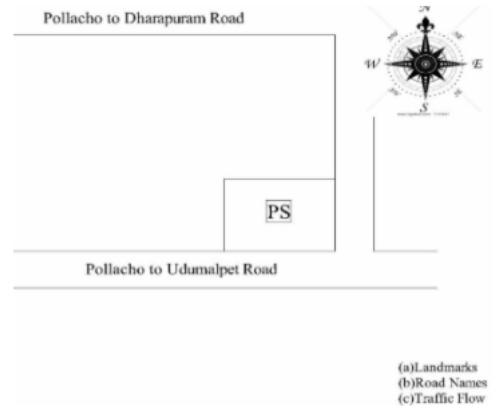

Google Map View

Polling Station Building Front View

Polling Station Front View

Cad View

Key MAP View

1 பெயர் : பத்மநாபன் - தந்தையின் பெயர் : வெங்கட்ராமன் - வீட்டு எண் : 1 வயது : 57 பாலினம் : ஆண் Photo is available YII0547638	2 பெயர் : சந்தியா - கணவர் பெயர் : பத்மநாபன் - வீட்டு எண் : 1 வயது : 54 பாலினம் : பெண் Photo is available YII0547182	3 பெயர் : அனீதா கணவர் பெயர் : செந்தில் வீட்டு எண் : 1 வயது : 40 பாலினம் : பெண் Photo is available YII1288240
4 பெயர் : தேவகி - தந்தையின் பெயர் : பேச்சிமுத்து - வீட்டு எண் : 1 வயது : 33 பாலினம் : பெண் Photo is available YII0517193	5 பெயர் : கார்த்திக் ம தந்தையின் பெயர் : முருகேசன் வீட்டு எண் : 1/16 வயது : 24 பாலினம் : ஆண் Photo is available YII2440485	6 பெயர் : ரங்கசாமி - தந்தையின் பெயர் : நாகப்பன் - வீட்டு எண் : 1-63 வயது : 72 பாலினம் : ஆண் Photo is available YII0516914
7 பெயர் : அபிநந்தன் ர தந்தையின் பெயர் : ரவீந்திரன் வீட்டு எண் : 1/69 வயது : 23 பாலினம் : ஆண் Photo is available YII2352284	8 பெயர் : அனந்தா குமார் தந்தையின் பெயர் : பாலகிருஷ்ணன் வீட்டு எண் : 1/79 வயது : 24 பாலினம் : ஆண் Photo is available YII2174233	9 பெயர் : சரவணக்குமார் தந்தையின் பெயர் : செல்வராஜ் வீட்டு எண் : 1/88 வயது : 29 பாலினம் : ஆண் Photo is available YII1284553
10 பெயர் : ரஞ்சித்குமார் தந்தையின் பெயர் : சண்முகப்ரியா வீட்டு எண் : 1/97 வயது : 43 பாலினம் : ஆண் Photo is available YII1296540	11 பெயர் : சமதி கணவர் பெயர் : ரஞ்சித்குமார் வீட்டு எண் : 1/97 வயது : 38 பாலினம் : பெண் Photo is available YII1296565	12 பெயர் : மகேந்திரன் - தந்தையின் பெயர் : முத்துச்சாமி - வீட்டு எண் : 1-98 வயது : 47 பாலினம் : ஆண் Photo is available YII0477786
13 பெயர் : பிரியா கணவர் பெயர் : சதீஷ் வீட்டு எண் : 1/113 வயது : 43 பாலினம் : பெண் Photo is available YII1356856	14 பெயர் : சஞ்சனா ச சதீஷ் தாயின் பெயர் : பிரியா சதீஷ் வீட்டு எண் : 1/113 ஓல்ட் காலனி வயது : 21 பாலினம் : பெண் Photo is available YII2462828	15 பெயர் : சத்தி வேல் - தந்தையின் பெயர் : நடராஜ் - வீட்டு எண் : 1-125 வயது : 57 பாலினம் : ஆண் Photo is available YII0898544
16 பெயர் : தங்கம் - கணவர் பெயர் : சக்திவேல் - வீட்டு எண் : 1-125 வயது : 54 பாலினம் : பெண் Photo is available YII0898551	17 பெயர் : சக்தி - தந்தையின் பெயர் : நாச்சிமுத்து - வீட்டு எண் : 1/138 வயது : 37 பாலினம் : ஆண் Photo is available RTG1981036	18 பெயர் : நளினி தந்தையின் பெயர் : முருகன் வீட்டு எண் : 1/138 வயது : 29 பாலினம் : பெண் Photo is available ZWY1903392
19 பெயர் : சின்னான் - தந்தையின் பெயர் : குஞ்சான் - வீட்டு எண் : 1-173 வயது : 49 பாலினம் : ஆண் Photo is available YII0516948	20 பெயர் : குணாபுரி தந்தையின் பெயர் : செந்தில்குமரவேல் வீட்டு எண் : 1/251-11 வயது : 24 பாலினம் : பெண் Photo is available YII2169142	21 பெயர் : ராஜாமணி - தந்தையின் பெயர் : கிருஷ்ணசாமி - வீட்டு எண் : 1E வயது : 74 பாலினம் : பெண் Photo is available LTM4626834
22 பெயர் : மகேஸ்வரி - கணவர் பெயர் : சக்திவேல் - வீட்டு எண் : 1E வயது : 46 பாலினம் : பெண் Photo is available LTM5572219	23 பெயர் : ராஜன்பாபு - தந்தையின் பெயர் : சந்திரன் - வீட்டு எண் : 1E வயது : 42 பாலினம் : ஆண் Photo is available LTM5933197	24 பெயர் : செந்தில்குமரவேல் - தந்தையின் பெயர் : சண்முகம்பிள்ளை - வீட்டு எண் : 2 வயது : 51 பாலினம் : ஆண் Photo is available YII0246983
25 பெயர் : ஸ்ரீதேவி - கணவர் பெயர் : செந்தில்குமரவேல் - வீட்டு எண் : 2 வயது : 46 பாலினம் : பெண் Photo is available YII0246991	26 பெயர் : வனிதா ப தந்தையின் பெயர் : பழனிச்சாமி வீட்டு எண் : 2/2 வயது : 24 பாலினம் : பெண் Photo is available YII2053882	27 பெயர் : சாந்தி ஷ்ரி தந்தையின் பெயர் : பி.ம். திருமூர்த்தி வீட்டு எண் : 2/2ஏ2 வயது : 26 பாலினம் : பெண் Photo is available YII2081248
28 பெயர் : நஸ்ரின்பாத்திமா - கணவர் பெயர் : ஜஹாங்கீர் - வீட்டு எண் : 2-3 வயது : 48 பாலினம் : பெண் Photo is available LTM5572235	29 பெயர் : சத்யராஜ் தந்தையின் பெயர் : நாகராஜன் வீட்டு எண் : 2/3 வயது : 23 பாலினம் : ஆண் Photo is available YII2146686	30 பெயர் : ஸ். சுந்தரி கணவர் பெயர் : ர். செல்வராஜ் வீட்டு எண் : 2/04-118 வயது : 60 பாலினம் : பெண் Photo is available YII2081081