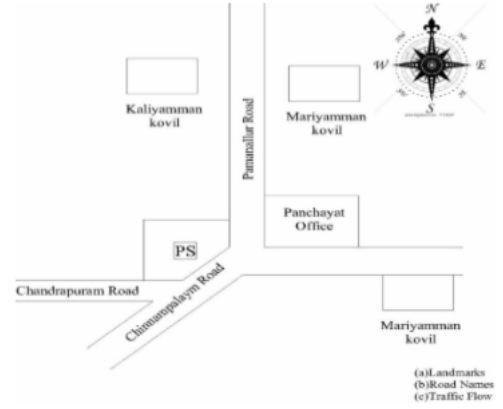

Google Map View

Polling Station Building Front View

Polling Station Front View

Cad View

Key MAP View

சட்டமன்றத் தொகுதியின் எண் மற்றும் பெயர் : 125-உடுமலைப்பேட்டை  
பிரிவு எண் மற்றும் பெயர் 1-மாக்கினாம்பட்டி (வ.கி) மற்றும் (உஈ), மாக்கினாம்பட்டிவார்டுஎண்2