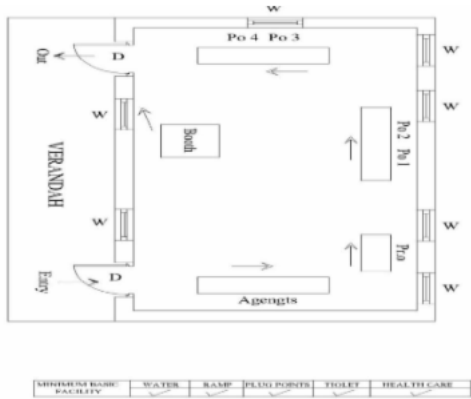

Google Map View

Polling Station Building Front View

Polling Station Front View

Cad View

Key MAP View

1 பெயர் : சயிலாத்தான் - கணவர் பெயர்: குமரவேல் - வீட்டு எண் : 1 வயது : 56 பாலினம் : பெண்	ZWY1325216 Photo is available	2 பெயர் : மாரியம்மாள் - கணவர் பெயர்: ராமசாமி - வீட்டு எண் : 1 வயது : 48 பாலினம் : பெண்	YII0200055 Photo is available	3 பெயர் : வீராள் - கணவர் பெயர்: ஆறுமுகம் - வீட்டு எண் : 1 வயது : 47 பாலினம் : பெண்	LTM1086891 Photo is available
4 பெயர் : தெய்வாணை - கணவர் பெயர்: அழகன் - வீட்டு எண் : 1 வயது : 41 பாலினம் : பெண்	YII0200113 Photo is available	5 பெயர் : அபிநயா தந்தையின் பெயர்: மணிகண்டன் வீட்டு எண் : 1/36 வயது : 22 பாலினம் : பெண்	YII2228419 Photo is available	6 பெயர் : நாகம்மாள் - கணவர் பெயர்: கருப்பன் - வீட்டு எண் : 1-49A வயது : 70 பாலினம் : பெண்	YII1129782 Photo is available
7 பெயர் : ராஜேந்திரன் - தந்தையின் பெயர்: கருப்பன் - வீட்டு எண் : 1-49A வயது : 37 பாலினம் : ஆண்	YII1089432 Photo is available	8 பெயர் : சிவ தனுஷ் குமார் தந்தையின் பெயர்: சுப்புலட்சுமி வீட்டு எண் : 1/69 வயது : 22 பாலினம் : ஆண்	YII2354207 Photo is available	9 பெயர் : அக்ஷயா ச தந்தையின் பெயர்: சந்திரசேகர் பொ வீட்டு எண் : 1/88 வயது : 21 பாலினம் : பெண்	YII2345171 Photo is available
10 பெயர் : பவித்ரா தந்தையின் பெயர்: முருகேசன் வீட்டு எண் : 1/131 வயது : 24 பாலினம் : பெண்	YII2192748 Photo is available	11 பெயர் : மிருதுளா தர்ஷினி ம தந்தையின் பெயர்: மணிகண்டன் வீட்டு எண் : 1/153-2 வயது : 21 பாலினம் : பெண்	YII2373439 Photo is available	12 பெயர் : கிருத்திகா - தந்தையின் பெயர்: தங்கவேல் - வீட்டு எண் : 1/160-2 வயது : 30 பாலினம் : பெண்	YII1040088 Photo is available
# 13 பெயர் : விஷ்வ காளியப்பன் தந்தையின் பெயர்: காளியப்பன் வீட்டு எண் : 1/197-2 வயது : 20 பாலினம் : ஆண்	YII2369692 Photo is available	14 பெயர் : சுஷ்மிதா தந்தையின் பெயர்: செல்வராஜ் வீட்டு எண் : 2 வயது : 21 பாலினம் : பெண்	YII2322873 Photo is available	15 பெயர் : தேவதர்ஷன் தந்தையின் பெயர்: குப்புசாமி வீட்டு எண் : 2/16 வயது : 21 பாலினம் : ஆண்	YII2364388 Photo is available
16 பெயர் : அங்குராஜ் தந்தையின் பெயர்: இந்திர வீட்டு எண் : 2/30 வயது : 21 பாலினம் : ஆண்	YII2332542 Photo is available	17 பெயர் : செலின்மேரி - தந்தையின் பெயர்: ஜான்சன்பொன்னையாரீகன் - வீட்டு எண் : 2-33 வயது : 38 பாலினம் : ஆண்	YII1089317 Photo is available	18 பெயர் : சரசு - கணவர் பெயர்: நாச்சிமுத்து - வீட்டு எண் : 2-36 வயது : 53 பாலினம் : பெண்	YII0964627 Photo is available
19 பெயர் : கலைவாணி - கணவர் பெயர்: நாச்சிமுத்து - வீட்டு எண் : 2-36 வயது : 31 பாலினம் : பெண்	YII0964635 Photo is available	20 பெயர் : பாக்கியலட்சுமி - கணவர் பெயர்: ஆறுமுகம் - வீட்டு எண் : 2-85 வயது : 68 பாலினம் : பெண்	YII0295212 Photo is available	21 பெயர் : ராஜாமணி - தந்தையின் பெயர்: வீரப்பன் - வீட்டு எண் : 2-100 வயது : 72 பாலினம் : ஆண்	LTM5827662 Photo is available
22 பெயர் : மனோகரன் - தந்தையின் பெயர்: பரமசிவம் - வீட்டு எண் : 2-104A வயது : 52 பாலினம் : ஆண்	YII0295865 Photo is available	23 பெயர் : கலா - கணவர் பெயர்: மனோகரன் - வீட்டு எண் : 2-104A வயது : 48 பாலினம் : பெண்	YII0295873 Photo is available	24 பெயர் : புவனேஸ்வரி - தந்தையின் பெயர்: மனோகரன் - வீட்டு எண் : 2-105 வயது : 27 பாலினம் : பெண்	YII1249846 Photo is available
25 பெயர் : ரசீதாபாணு - கணவர் பெயர்: சிக்கந்தர் பாடஷா - வீட்டு எண் : 2-145 வயது : 55 பாலினம் : பெண்	YII0553446 Photo is available	26 பெயர் : அற்புதமணி - தந்தையின் பெயர்: சாமிதாஸ் - வீட்டு எண் : 2/268 வயது : 35 பாலினம் : பெண்	WRK0607291 Photo is available	27 பெயர் : சேதுராமன் தந்தையின் பெயர்: நல்லப்பன் வீட்டு எண் : 2/339 மூன்றாவது கிராஸ் வயது : 55 பாலினம் : ஆண்	LTM5208590 Photo is available
28 பெயர் : சிவசெல்வி - கணவர் பெயர்: சேதுராமன் வீட்டு எண் : 2/339 மூன்றாவது கிராஸ் வயது : 47 பாலினம் : பெண்	LTM5629795 Photo is available	29 பெயர் : நவீன் தந்தையின் பெயர்: சேதுராமன் வீட்டு எண் : 2/339 மூன்றாவது கிராஸ் வயது : 25 பாலினம் : ஆண்	UYU1511880 Photo is available	30 பெயர் : வினிதா - தந்தையின் பெயர்: ஆறுமுகம் - வீட்டு எண் : 2/271 1 வயது : 29 பாலினம் : பெண்	YII1027952 Photo is available