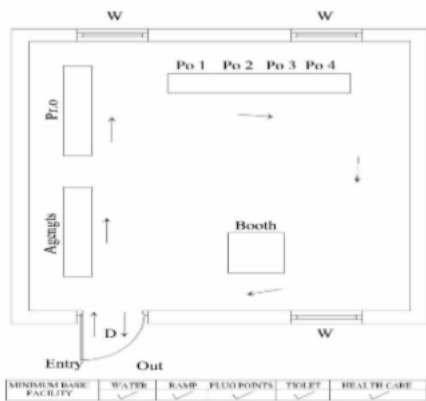

Google Map View

Polling Station Building Front View

Polling Station Front View

Cad View

Key MAP View

<p>S 1</p> <p>பெயர் : பார்த்தீபன் தந்தையின் பெயர்: ராமராஜ் வீட்டு எண் : 1 வயது : 60 பாலினம் : ஆண்</p> <p>Photo is available</p> <p>YII2115608</p>	<p>S 2</p> <p>பெயர் : ராஜேஷ்வரி கணவர் பெயர்: பார்த்தீபன் வீட்டு எண் : 1 வயது : 53 பாலினம் : பெண்</p> <p>Photo is available</p> <p>YII2115772</p>	<p>3</p> <p>பெயர் : பழனிசாமி தந்தையின் பெயர்: சின்னான் வீட்டு எண் : 1 வயது : 51 பாலினம் : ஆண்</p> <p>Photo is available</p> <p>YII2430973</p>
<p>S 4</p> <p>பெயர் : நத்சுடரா தந்தையின் பெயர்: பார்த்தீபன் வீட்டு எண் : 1 வயது : 35 பாலினம் : பெண்</p> <p>Photo is available</p> <p>YII2115509</p>	<p>5</p> <p>பெயர் : கோபிநாத் தந்தையின் பெயர்: மாரிமுத்து வீட்டு எண் : 1 வயது : 23 பாலினம் : ஆண்</p> <p>Photo is available</p> <p>YII2276574</p>	<p>6</p> <p>பெயர் : கோபால் கிருஷ்ணராஜ் எம் தந்தையின் பெயர்: மாரிமுத்து டி வீட்டு எண் : 1 வயது : 22 பாலினம் : ஆண்</p> <p>Photo is available</p> <p>YII2431104</p>
<p>7</p> <p>பெயர் : பூர்மதி எலி தந்தையின் பெயர்: வி சின்னதுரை வீட்டு எண் : 1 வயது : 21 பாலினம் : பெண்</p> <p>Photo is available</p> <p>YII2430528</p>	<p>8</p> <p>பெயர் : தனுஷ்ரி வி தந்தையின் பெயர்: வி வீரமுத்து வீட்டு எண் : 1 வயது : 20 பாலினம் : பெண்</p> <p>Photo is available</p> <p>YII2429470</p>	<p>9</p> <p>பெயர் : தனுமிதா விஜயகுமார் தந்தையின் பெயர்: விஜயகுமார் வீட்டு எண் : 1 வயது : 19 பாலினம் : பெண்</p> <p>Photo is available</p> <p>YII2431013</p>
<p>10</p> <p>பெயர் : தமிழ் செல்வன் தந்தையின் பெயர்: சின்னு சாமி வீட்டு எண் : 1 வயது : 19 பாலினம் : ஆண்</p> <p>Photo is available</p> <p>YII2431799</p>	<p>11</p> <p>பெயர் : ச ஹர்சினி தந்தையின் பெயர்: சண்முகசுந்தரம் வீட்டு எண் : 1/1 வயது : 25 பாலினம் : பெண்</p> <p>Photo is available</p> <p>YII2125425</p>	<p>12</p> <p>பெயர் : சுதர்சினி சண்முகசுந்தரம் தந்தையின் பெயர்: சண்முகசுந்தரம் வீட்டு எண் : 1/1 வயது : 22 பாலினம் : பெண்</p> <p>Photo is available</p> <p>YII2352425</p>
<p>13</p> <p>பெயர் : சிபிக்ஷா செ தந்தையின் பெயர்: செல்வராஜ் வீட்டு எண் : 1/1ஏ வயது : 27 பாலினம் : பெண்</p> <p>Photo is available</p> <p>YII2125417</p>	<p>S 14</p> <p>பெயர் : கோபிநாத் தந்தையின் பெயர்: பூலேந்திரன் வீட்டு எண் : 1/2 வயது : 37 பாலினம் : ஆண்</p> <p>Photo is available</p> <p>YII2116093</p>	<p>15</p> <p>பெயர் : மணிகண்டன் தந்தையின் பெயர்: ஈஸ்வரன் வீட்டு எண் : 1/03 வயது : 26 பாலினம் : ஆண்</p> <p>Photo is available</p> <p>YII2116895</p>
<p>16</p> <p>பெயர் : சுதாகர் தந்தையின் பெயர்: கணகராஜ் வீட்டு எண் : 1/16 வயது : 26 பாலினம் : ஆண்</p> <p>Photo is available</p> <p>YII2115566</p>	<p>S 17</p> <p>பெயர் : சுபர்ஷ் தந்தையின் பெயர்: வீரமுத்து வீட்டு எண் : 1/30 வயது : 25 பாலினம் : ஆண்</p> <p>Photo is available</p> <p>YII2116747</p>	<p>18</p> <p>பெயர் : காளிமுத்து - தந்தையின் பெயர்: சந்திரசேகரன் - வீட்டு எண் : 1/31 சி வயது : 34 பாலினம் : ஆண்</p> <p>Photo is available</p> <p>YII0229443</p>
<p>S 19</p> <p>பெயர் : புவனேஸ்வரி தந்தையின் பெயர்: மாரிமுத்து வீட்டு எண் : 1/34 வயது : 25 பாலினம் : பெண்</p> <p>Photo is available</p> <p>YII2115681</p>	<p>20</p> <p>பெயர் : துர்கா தேவி தந்தையின் பெயர்: வீரமணி வீட்டு எண் : 1/34 வயது : 23 பாலினம் : பெண்</p> <p>Photo is available</p> <p>YII2117240</p>	<p>21</p> <p>பெயர் : அருண் குமார் தந்தையின் பெயர்: மாரிமுத்து வீட்டு எண் : 1/34 ஏ வயது : 27 பாலினம் : ஆண்</p> <p>Photo is available</p> <p>YII2116655</p>
<p>22</p> <p>பெயர் : பொன்முத்துராமலிங்கம் - தந்தையின் பெயர்: தங்கவேல் - வீட்டு எண் : 1-37 வயது : 32 பாலினம் : ஆண்</p> <p>Photo is available</p> <p>YII0779140</p>	<p>23</p> <p>பெயர் : கோபிநாத் தந்தையின் பெயர்: தங்கவேல் வீட்டு எண் : 1 / 41 வயது : 25 பாலினம் : ஆண்</p> <p>Photo is available</p> <p>YII2035947</p>	<p>24</p> <p>பெயர் : சசிக் குமார் - தந்தையின் பெயர்: ஆருமுகம் - வீட்டு எண் : 1-45 வயது : 39 பாலினம் : ஆண்</p> <p>Photo is available</p> <p>YII0269795</p>
<p>25</p> <p>பெயர் : லட்சுமி - கணவர் பெயர்: திருமூர்த்தி - வீட்டு எண் : 1-55 வயது : 43 பாலினம் : பெண்</p> <p>Photo is available</p> <p>YII0526962</p>	<p>26</p> <p>பெயர் : மதுமிதா க தாயின் பெயர்: சகுந்தலா க வீட்டு எண் : 1/65 வயது : 19 பாலினம் : பெண்</p> <p>Photo is available</p> <p>YII2461853</p>	<p>27</p> <p>பெயர் : உமா மகேஸ்வரி கணவர் பெயர்: கிருஷ்ண சாமி வீட்டு எண் : 1/70 ஏ வயது : 37 பாலினம் : பெண்</p> <p>Photo is available</p> <p>YII2117497</p>
<p>S 28</p> <p>பெயர் : ராணி கணவர் பெயர்: அருண் பிரசாந்த் வீட்டு எண் : 1/85 வயது : 36 பாலினம் : பெண்</p> <p>Photo is available</p> <p>YII2115855</p>	<p># 29</p> <p>பெயர் : கோகிலா தண்டபாணி கணவர் பெயர்: ஜெகதீஷ் வீட்டு எண் : 1/139 வயது : 29 பாலினம் : பெண்</p> <p>Photo is available</p> <p>YII2116325</p>	<p>30</p> <p>பெயர் : தளபதி தந்தையின் பெயர்: சண்முகம் வீட்டு எண் : 1/227-1 வயது : 30 பாலினம் : ஆண்</p> <p>Photo is available</p> <p>YII2115962</p>