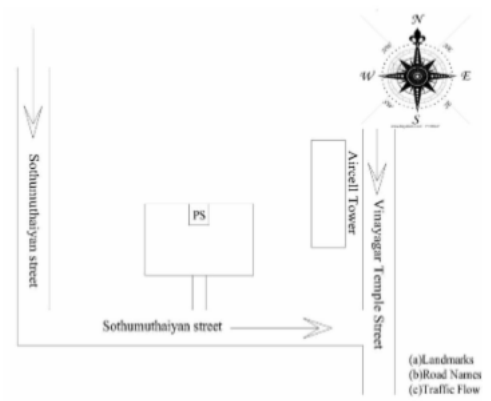

Google Map View

Polling Station Building Front View

Polling Station Front View

Cad View

Key MAP View

<p>S 1</p> <p>பெயர் : பார்த்தீபன் தந்தையின் பெயர்: ராமராஜ் வீட்டு எண் : 1 வயது : 60 பாலினம் : ஆண்</p> <p>Photo is available</p> <p>YII2115608</p>	<p>S 2</p> <p>பெயர் : ராஜேஷ்வரி கணவர் பெயர்: பார்த்தீபன் வீட்டு எண் : 1 வயது : 53 பாலினம் : பெண்</p> <p>Photo is available</p> <p>YII2115772</p>	<p>3</p> <p>பெயர் : பழனிசாமி தந்தையின் பெயர்: சின்னான் வீட்டு எண் : 1 வயது : 51 பாலினம் : ஆண்</p> <p>Photo is available</p> <p>YII2430973</p>
<p>S 4</p> <p>பெயர் : நத்சுடரா தந்தையின் பெயர்: பார்த்தீபன் வீட்டு எண் : 1 வயது : 35 பாலினம் : பெண்</p> <p>Photo is available</p> <p>YII2115509</p>	<p>5</p> <p>பெயர் : கோபிநாத் தந்தையின் பெயர்: மாரிமுத்து வீட்டு எண் : 1 வயது : 23 பாலினம் : ஆண்</p> <p>Photo is available</p> <p>YII2276574</p>	<p>6</p> <p>பெயர் : கோபால் கிருஷ்ணராஜ் எம் தந்தையின் பெயர்: மாரிமுத்து டி வீட்டு எண் : 1 வயது : 22 பாலினம் : ஆண்</p> <p>Photo is available</p> <p>YII2431104</p>
<p>7</p> <p>பெயர் : பூர்மதி எலி தந்தையின் பெயர்: வி சின்னதுரை வீட்டு எண் : 1 வயது : 21 பாலினம் : பெண்</p> <p>Photo is available</p> <p>YII2430528</p>	<p>8</p> <p>பெயர் : தனுஷ்ரி வி தந்தையின் பெயர்: வி வீரமுத்து வீட்டு எண் : 1 வயது : 20 பாலினம் : பெண்</p> <p>Photo is available</p> <p>YII2429470</p>	<p>9</p> <p>பெயர் : தனுமிதா விஜயகுமார் தந்தையின் பெயர்: விஜயகுமார் வீட்டு எண் : 1 வயது : 19 பாலினம் : பெண்</p> <p>Photo is available</p> <p>YII2431013</p>
<p>10</p> <p>பெயர் : தமிழ் செல்வன் தந்தையின் பெயர்: சின்னு சாமி வீட்டு எண் : 1 வயது : 19 பாலினம் : ஆண்</p> <p>Photo is available</p> <p>YII2431799</p>	<p>11</p> <p>பெயர் : ச ஹர்சினி தந்தையின் பெயர்: சண்முகசுந்தரம் வீட்டு எண் : 1/1 வயது : 25 பாலினம் : பெண்</p> <p>Photo is available</p> <p>YII2125425</p>	<p>12</p> <p>பெயர் : சுதர்சினி சண்முகசுந்தரம் தந்தையின் பெயர்: சண்முகசுந்தரம் வீட்டு எண் : 1/1 வயது : 22 பாலினம் : பெண்</p> <p>Photo is available</p> <p>YII2352425</p>
<p>13</p> <p>பெயர் : சிபிக்ஷா செ தந்தையின் பெயர்: செல்வராஜ் வீட்டு எண் : 1/1ஏ வயது : 27 பாலினம் : பெண்</p> <p>Photo is available</p> <p>YII2125417</p>	<p>S 14</p> <p>பெயர் : கோபிநாத் தந்தையின் பெயர்: பூலேந்திரன் வீட்டு எண் : 1/2 வயது : 37 பாலினம் : ஆண்</p> <p>Photo is available</p> <p>YII2116093</p>	<p>15</p> <p>பெயர் : மணிகண்டன் தந்தையின் பெயர்: ஈஸ்வரன் வீட்டு எண் : 1/03 வயது : 26 பாலினம் : ஆண்</p> <p>Photo is available</p> <p>YII2116895</p>
<p>16</p> <p>பெயர் : சுதாகர் தந்தையின் பெயர்: கணகராஜ் வீட்டு எண் : 1/16 வயது : 26 பாலினம் : ஆண்</p> <p>Photo is available</p> <p>YII2115566</p>	<p>S 17</p> <p>பெயர் : சுபர்ஷ் தந்தையின் பெயர்: வீரமுத்து வீட்டு எண் : 1/30 வயது : 25 பாலினம் : ஆண்</p> <p>Photo is available</p> <p>YII2116747</p>	<p>18</p> <p>பெயர் : காளிமுத்து - தந்தையின் பெயர்: சந்திரசேகரன் - வீட்டு எண் : 1/31 சி வயது : 34 பாலினம் : ஆண்</p> <p>Photo is available</p> <p>YII0229443</p>
<p>S 19</p> <p>பெயர் : புவனேஸ்வரி தந்தையின் பெயர்: மாரிமுத்து வீட்டு எண் : 1/34 வயது : 25 பாலினம் : பெண்</p> <p>Photo is available</p> <p>YII2115681</p>	<p>20</p> <p>பெயர் : துர்கா தேவி தந்தையின் பெயர்: வீரமணி வீட்டு எண் : 1/34 வயது : 23 பாலினம் : பெண்</p> <p>Photo is available</p> <p>YII2117240</p>	<p>21</p> <p>பெயர் : அருண் குமார் தந்தையின் பெயர்: மாரிமுத்து வீட்டு எண் : 1/34 ஏ வயது : 27 பாலினம் : ஆண்</p> <p>Photo is available</p> <p>YII2116655</p>
<p>22</p> <p>பெயர் : பொன்முத்துராமலிங்கம் - தந்தையின் பெயர்: தங்கவேல் - வீட்டு எண் : 1-37 வயது : 32 பாலினம் : ஆண்</p> <p>Photo is available</p> <p>YII0779140</p>	<p>23</p> <p>பெயர் : கோபிநாத் தந்தையின் பெயர்: தங்கவேல் வீட்டு எண் : 1 / 41 வயது : 25 பாலினம் : ஆண்</p> <p>Photo is available</p> <p>YII2035947</p>	<p>24</p> <p>பெயர் : சசிக் குமார் - தந்தையின் பெயர்: ஆருமுகம் - வீட்டு எண் : 1-45 வயது : 39 பாலினம் : ஆண்</p> <p>Photo is available</p> <p>YII0269795</p>
<p>25</p> <p>பெயர் : லட்சுமி - கணவர் பெயர்: திருமூர்த்தி - வீட்டு எண் : 1-55 வயது : 43 பாலினம் : பெண்</p> <p>Photo is available</p> <p>YII0526962</p>	<p>26</p> <p>பெயர் : மதுமிதா க தாயின் பெயர்: சகுந்தலா க வீட்டு எண் : 1/65 வயது : 19 பாலினம் : பெண்</p> <p>Photo is available</p> <p>YII2461853</p>	<p>27</p> <p>பெயர் : உமா மகேஸ்வரி கணவர் பெயர்: கிருஷ்ண சாமி வீட்டு எண் : 1/70 ஏ வயது : 37 பாலினம் : பெண்</p> <p>Photo is available</p> <p>YII2117497</p>
<p>S 28</p> <p>பெயர் : ராணி கணவர் பெயர்: அருண் பிரசாந்த் வீட்டு எண் : 1/85 வயது : 36 பாலினம் : பெண்</p> <p>Photo is available</p> <p>YII2115855</p>	<p># 29</p> <p>பெயர் : கோகிலா தண்டபாணி கணவர் பெயர்: ஜெகதீஷ் வீட்டு எண் : 1/139 வயது : 29 பாலினம் : பெண்</p> <p>Photo is available</p> <p>YII2116325</p>	<p>30</p> <p>பெயர் : தளபதி தந்தையின் பெயர்: சண்முகம் வீட்டு எண் : 1/227-1 வயது : 30 பாலினம் : ஆண்</p> <p>Photo is available</p> <p>YII2115962</p>