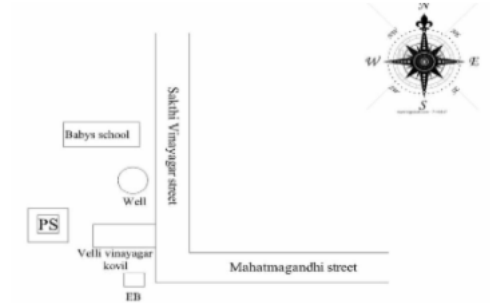

Google Map View

Polling Station Building Front View

Polling Station Front View

Cad View

Key MAP View

(a)Landmarks
(b)Road Names
(c)Traffic Flow

1 பெயர் : சாந்தி - தந்தையின் பெயர்: -- வீட்டு எண் : 1 வயது : 56 பாலினம் : பெண் Photo is available	YII0203570	2 பெயர் : ஸ்ரீ தரன் - தந்தையின் பெயர்: ராமகிருஷ்ணன் - வீட்டு எண் : 1 வயது : 50 பாலினம் : ஆண் Photo is available	YII1190883	3 பெயர் : ரெஜிதா - கணவர் பெயர்: ஸ்ரீதரன் - வீட்டு எண் : 1 வயது : 47 பாலினம் : பெண் Photo is available	YII1191204
4 பெயர் : சையது அலி தந்தையின் பெயர்: ஐமால் மைதீன் பாஷா வீட்டு எண் : 1/4 வயது : 42 பாலினம் : ஆண் Photo is available	YII1350214	# 5 பெயர் : சுல்பியா பேகம் மு கணவர் பெயர்: முஹம்மது சைபுதீன் வீட்டு எண் : 1-4 வயது : 37 பாலினம் : பெண் Photo is available	YII0710210	6 பெயர் : நிஹால் அஹமது - தந்தையின் பெயர்: அமீர் ஹம்சா - வீட்டு எண் : 1-4 வயது : 28 பாலினம் : ஆண் Photo is available	YII1155399
7 பெயர் : சூர்யா தந்தையின் பெயர்: தங்கவேல் வீட்டு எண் : 1/4 வயது : 27 பாலினம் : ஆண் Photo is available	YII1350388	8 பெயர் : நவீன் - தந்தையின் பெயர்: பாலசுப்பிரமணியம் - வீட்டு எண் : 1-7 வயது : 40 பாலினம் : ஆண் Photo is available	YII0967364	9 பெயர் : சானவாஸ் அப்துல் சர்தார் தந்தையின் பெயர்: அப்துல் சர்தார் வீட்டு எண் : 1/8 வயது : 27 பாலினம் : ஆண் Photo is available	YII2457075
10 பெயர் : ராம்குமார் ச தந்தையின் பெயர்: சரவணக்குமார் வீட்டு எண் : 2 வயது : 20 பாலினம் : ஆண் Photo is available	YII2369494	11 பெயர் : ரங்கம்மாள் - இதரர் பெயர்: பாலகிருஷ்ணன் - வீட்டு எண் : 2-A வயது : 83 பாலினம் : பெண் Photo is available	LTM5736293	12 பெயர் : சைபுல்லாஹ் தந்தையின் பெயர்: ஆதாம் வீட்டு எண் : 3/1 வயது : 42 பாலினம் : ஆண் Photo is available	YII2383545
13 பெயர் : ரஹ்மத் பீவி சை கணவர் பெயர்: சைபுல்லாஹ் வீட்டு எண் : 3/1 வயது : 40 பாலினம் : பெண் Photo is available	YII2383529	14 பெயர் : ராபியாயத்துல் பசிரியா தந்தையின் பெயர்: அப்துல் ஹமீது வீட்டு எண் : 3/3-1 வயது : 23 பாலினம் : பெண் Photo is available	YII2207215	15 பெயர் : முருகேஸ் - தந்தையின் பெயர்: சக்திவேல் - வீட்டு எண் : 4 வயது : 48 பாலினம் : ஆண் Photo is available	LTM1097179
16 பெயர் : சுரேஷ் - தந்தையின் பெயர்: ஆறுமுகம் - வீட்டு எண் : 4 வயது : 43 பாலினம் : ஆண் Photo is available	LTM5585138	17 பெயர் : காஜா செரிப் தந்தையின் பெயர்: அப்துல் சகூர் வீட்டு எண் : 5 வயது : 41 பாலினம் : ஆண் Photo is available	YII1277136	18 பெயர் : ஹரன் தந்தையின் பெயர்: தனபால் வீட்டு எண் : 5 வயது : 21 பாலினம் : ஆண் Photo is available	YII2346583
19 பெயர் : குருசாமி - தந்தையின் பெயர்: பழனிச்சாமி - வீட்டு எண் : 6 வயது : 75 பாலினம் : ஆண் Photo is available	LTM1329176	20 பெயர் : கண்ணம்மாள் - கணவர் பெயர்: குருசாமி - வீட்டு எண் : 6 வயது : 74 பாலினம் : பெண் Photo is available	LTM1312867	21 பெயர் : கவிதா தந்தையின் பெயர்: கித்தந் வீட்டு எண் : 6/61 வயது : 25 பாலினம் : பெண் Photo is available	WTS1952548
22 பெயர் : சரண்யா கணவர் பெயர்: சரவணகுமார் வீட்டு எண் : 7/1e வயது : 35 பாலினம் : பெண் Photo is available	YII2053031	23 பெயர் : சண்முகசுந்தரம் - தந்தையின் பெயர்: நாகராஜ் - வீட்டு எண் : 8-3 வயது : 45 பாலினம் : ஆண் Photo is available	LTM3498011	24 பெயர் : திரிபுரசுந்தரி - கணவர் பெயர்: சண்முகசுந்தரம் - வீட்டு எண் : 8-3 வயது : 44 பாலினம் : பெண் Photo is available	LTM5874367
25 பெயர் : பூபதி - தந்தையின் பெயர்: நாகராஜ் - வீட்டு எண் : 8-3 வயது : 43 பாலினம் : ஆண் Photo is available	LTM3498482	26 பெயர் : ச. தீர்ஷன் விஜேய் தந்தையின் பெயர்: சண்முகசுந்தரம் வீட்டு எண் : 8/3 வயது : 19 பாலினம் : ஆண் Photo is available	YII2444743	27 பெயர் : முபாரக் - தந்தையின் பெயர்: அபுபக்கர் - வீட்டு எண் : 10 வயது : 40 பாலினம் : ஆண் Photo is available	YII1155548
28 பெயர் : செல்வராஜ் - தந்தையின் பெயர்: முத்தையாசெட்டியார் - வீட்டு எண் : 10/4/25 வயது : 72 பாலினம் : ஆண் Photo is available	RQH1411487	29 பெயர் : சரஸ்வதி - கணவர் பெயர்: செல்வராஜ் - வீட்டு எண் : 10/4/25 வயது : 68 பாலினம் : பெண் Photo is available	RQH1411495	30 பெயர் : இப்ராகிம் - தந்தையின் பெயர்: முகம்மது சாலுதீன் வீட்டு எண் : 10-154 வயது : 31 பாலினம் : ஆண் Photo is available	YII0800425