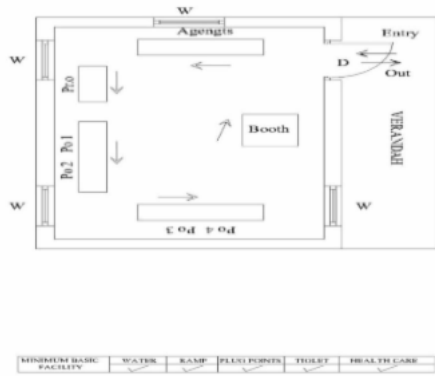

Google Map View

Polling Station Building Front View

Polling Station Front View

Cad View

Key MAP View

1	YII0904508	பெயர் : மாசிலாமணி - தந்தையின் பெயர்: குமாரசாமி - வீட்டு எண் : 1 வயது : 66 பாலினம் : ஆண்	Photo is available	2	YII0904516	பெயர் : குமுதவள்ளி - கணவர் பெயர்: மாசிலாமணி - வீட்டு எண் : 1 வயது : 58 பாலினம் : பெண்	Photo is available	3	YII2438893	பெயர் : கார்த்திகேயனி கணவர் பெயர்: கார்த்திகேயன் வீட்டு எண் : 1 வயது : 53 பாலினம் : பெண்	Photo is available
4	YII0301457	பெயர் : கலைவாணி - கணவர் பெயர்: முருகேஷ் - வீட்டு எண் : 1 வயது : 43 பாலினம் : பெண்	Photo is available	5	YII0904524	பெயர் : அக்னிராஜ்குமார் - தந்தையின் பெயர்: மாசிலாமணி - வீட்டு எண் : 1 வயது : 42 பாலினம் : ஆண்	Photo is available	6	YII1250661	பெயர் : கருப்புசாமி - தந்தையின் பெயர்: காளிதாஸ் - வீட்டு எண் : 1 வயது : 27 பாலினம் : ஆண்	Photo is available
7	YII2204816	பெயர் : தமிழரசன் தந்தையின் பெயர்: கணேசன் வீட்டு எண் : 11 வயது : 25 பாலினம் : ஆண்	Photo is available	8	YII2315646	பெயர் : மீனா கா தந்தையின் பெயர்: செந்தில்குமார் வீட்டு எண் : 1/1 வயது : 21 பாலினம் : பெண்	Photo is available	9	YII2468452	பெயர் : அமோகன் தந்தையின் பெயர்: ஐயப்பன் வீட்டு எண் : 1/2 வயது : 19 பாலினம் : ஆண்	Photo is available
10	YII1250653	பெயர் : ஜெயபிரியா - தந்தையின் பெயர்: ராதாகிருஷ்ணன் - வீட்டு எண் : 1-6 வயது : 27 பாலினம் : பெண்	Photo is available	11	YII1272970	பெயர் : சூர்யா பிரகாஷ் தந்தையின் பெயர்: செல்வக்குமார் வீட்டு எண் : 2/3 வயது : 26 பாலினம் : ஆண்	Photo is available	12	YII1191352	பெயர் : பிரசாந்த் - தந்தையின் பெயர்: மணி - வீட்டு எண் : 3 வயது : 31 பாலினம் : ஆண்	Photo is available
13	YII1272954	பெயர் : ராஜ்குமார் தந்தையின் பெயர்: ராமாசாமி வீட்டு எண் : 3 வயது : 31 பாலினம் : ஆண்	Photo is available	14	YII2271997	பெயர் : காளிமுத்து இதரர் பெயர்: கோகிலவேணி வீட்டு எண் : 3/4 வயது : 60 பாலினம் : ஆண்	Photo is available	15	YII2272037	பெயர் : பட்டத்தரசன் தந்தையின் பெயர்: காளிமுத்து வீட்டு எண் : 3/4 வயது : 33 பாலினம் : ஆண்	Photo is available
16	YII1191493	பெயர் : மணி - தந்தையின் பெயர்: செல்வராஜ் - வீட்டு எண் : 3-14 வயது : 56 பாலினம் : ஆண்	Photo is available	17	YII1191402	பெயர் : கீதா - கணவர் பெயர்: மணி - வீட்டு எண் : 3-14 வயது : 51 பாலினம் : பெண்	Photo is available	18	YII1191360	பெயர் : பிரதீப்குமார் - தந்தையின் பெயர்: மணி - வீட்டு எண் : 3-14 வயது : 29 பாலினம் : ஆண்	Photo is available
19	LTM1095215	பெயர் : மீனப்பிரபா - தந்தையின் பெயர்: பாப்பண்ணன் - வீட்டு எண் : 4 வயது : 57 பாலினம் : பெண்	Photo is available	20	YII1250588	பெயர் : சக்திவேல் - தந்தையின் பெயர்: திருமலைசாமி - வீட்டு எண் : 4-6 வயது : 27 பாலினம் : ஆண்	Photo is available	21	YII2120293	பெயர் : தினேஷ்குமார் தந்தையின் பெயர்: திருமலைசாமி வீட்டு எண் : 4/6 வயது : 23 பாலினம் : ஆண்	Photo is available
22	YII1502616	பெயர் : பாக்கியம் - கணவர் பெயர்: கருப்புச்சாமிசெட்டியார் - வீட்டு எண் : 5 வயது : 85 பாலினம் : பெண்	Photo is available	23	LTM1240241	பெயர் : கணேசன் எல்லப்பன் தந்தையின் பெயர்: எல்லப்பன் - வீட்டு எண் : 5 வயது : 66 பாலினம் : ஆண்	Photo is available	24	YII2247435	பெயர் : ஹரிஹரன் விஷ்வநாதன் தந்தையின் பெயர்: ராமமூர்த்தி விஷ்வநாத் வீட்டு எண் : 5 வயது : 32 பாலினம் : ஆண்	Photo is available
25	YII0711291	பெயர் : கிரன் பிரசாத் - தந்தையின் பெயர்: கணேசன் - வீட்டு எண் : 5 வயது : 31 பாலினம் : ஆண்	Photo is available	26	YII1348176	பெயர் : மணியரசன் தந்தையின் பெயர்: கிருஷ்ணன் வீட்டு எண் : 5 வயது : 30 பாலினம் : ஆண்	Photo is available	27	YII1348382	பெயர் : இந்திராணி தந்தையின் பெயர்: கிருஷ்ணன் வீட்டு எண் : 5 வயது : 29 பாலினம் : பெண்	Photo is available
# 28	YII2182558	பெயர் : ஸ்டெபி ஸ்டீபன் தந்தையின் பெயர்: ஸ்டீபன் செல்லநாடார் வீட்டு எண் : 5 வயது : 26 பாலினம் : பெண்	Photo is available	29	YII2290195	பெயர் : கனகதாரா ஆ தாயின் பெயர்: குணசுந்தரி ஏம் வீட்டு எண் : 5 வயது : 21 பாலினம் : பெண்	Photo is available	30	YII1288414	பெயர் : சூர்யா தந்தையின் பெயர்: கண்ணன் வீட்டு எண் : 5/18 வயது : 25 பாலினம் : பெண்	Photo is available