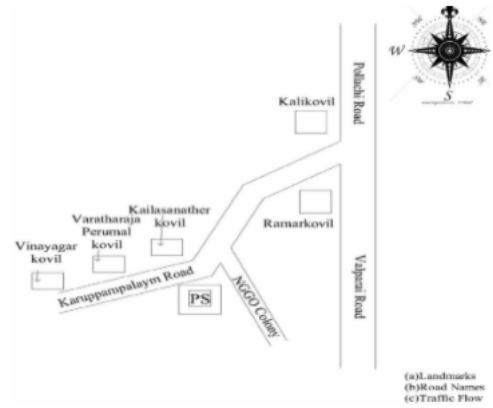

Google Map View

Polling Station Building Front View

Polling Station Front View

Cad View

Key MAP View

1	YII0904508	பெயர் : மாசிலாமணி - தந்தையின் பெயர்: குமாரசாமி - வீட்டு எண் : 1 வயது : 66 பாலினம் : ஆண்	Photo is available	2	YII0904516	பெயர் : குமுதவள்ளி - கணவர் பெயர்: மாசிலாமணி - வீட்டு எண் : 1 வயது : 58 பாலினம் : பெண்	Photo is available	3	YII2438893	பெயர் : கார்த்திகேயனி கணவர் பெயர்: கார்த்திகேயன் வீட்டு எண் : 1 வயது : 53 பாலினம் : பெண்	Photo is available
4	YII0301457	பெயர் : கலைவாணி - கணவர் பெயர்: முருகேஷ் - வீட்டு எண் : 1 வயது : 43 பாலினம் : பெண்	Photo is available	5	YII0904524	பெயர் : அக்னிராஜ்குமார் - தந்தையின் பெயர்: மாசிலாமணி - வீட்டு எண் : 1 வயது : 42 பாலினம் : ஆண்	Photo is available	6	YII1250661	பெயர் : கருப்புசாமி - தந்தையின் பெயர்: காளிதாஸ் - வீட்டு எண் : 1 வயது : 27 பாலினம் : ஆண்	Photo is available
7	YII2204816	பெயர் : தமிழரசன் தந்தையின் பெயர்: கணேசன் வீட்டு எண் : 11 வயது : 25 பாலினம் : ஆண்	Photo is available	8	YII2315646	பெயர் : மீனா கா தந்தையின் பெயர்: செந்தில்குமார் வீட்டு எண் : 1/1 வயது : 21 பாலினம் : பெண்	Photo is available	9	YII2468452	பெயர் : அமோகன் தந்தையின் பெயர்: ஐயப்பன் வீட்டு எண் : 1/2 வயது : 19 பாலினம் : ஆண்	Photo is available
10	YII1250653	பெயர் : ஜெயபிரியா - தந்தையின் பெயர்: ராதாகிருஷ்ணன் - வீட்டு எண் : 1-6 வயது : 27 பாலினம் : பெண்	Photo is available	11	YII1272970	பெயர் : சூர்யா பிரகாஷ் தந்தையின் பெயர்: செல்வக்குமார் வீட்டு எண் : 2/3 வயது : 26 பாலினம் : ஆண்	Photo is available	12	YII1191352	பெயர் : பிரசாந்த் - தந்தையின் பெயர்: மணி - வீட்டு எண் : 3 வயது : 31 பாலினம் : ஆண்	Photo is available
13	YII1272954	பெயர் : ராஜ்குமார் தந்தையின் பெயர்: ராமாசாமி வீட்டு எண் : 3 வயது : 31 பாலினம் : ஆண்	Photo is available	14	YII2271997	பெயர் : காளிமுத்து இதரர் பெயர்: கோகிலவேணி வீட்டு எண் : 3/4 வயது : 60 பாலினம் : ஆண்	Photo is available	15	YII2272037	பெயர் : பட்டத்தரசன் தந்தையின் பெயர்: காளிமுத்து வீட்டு எண் : 3/4 வயது : 33 பாலினம் : ஆண்	Photo is available
16	YII1191493	பெயர் : மணி - தந்தையின் பெயர்: செல்வராஜ் - வீட்டு எண் : 3-14 வயது : 56 பாலினம் : ஆண்	Photo is available	17	YII1191402	பெயர் : கீதா - கணவர் பெயர்: மணி - வீட்டு எண் : 3-14 வயது : 51 பாலினம் : பெண்	Photo is available	18	YII1191360	பெயர் : பிரதீப்குமார் - தந்தையின் பெயர்: மணி - வீட்டு எண் : 3-14 வயது : 29 பாலினம் : ஆண்	Photo is available
19	LTM1095215	பெயர் : மீனப்பிரபா - தந்தையின் பெயர்: பாப்பண்ணன் - வீட்டு எண் : 4 வயது : 57 பாலினம் : பெண்	Photo is available	20	YII1250588	பெயர் : சக்திவேல் - தந்தையின் பெயர்: திருமலைசாமி - வீட்டு எண் : 4-6 வயது : 27 பாலினம் : ஆண்	Photo is available	21	YII2120293	பெயர் : தினேஷ்குமார் தந்தையின் பெயர்: திருமலைசாமி வீட்டு எண் : 4/6 வயது : 23 பாலினம் : ஆண்	Photo is available
22	YII1502616	பெயர் : பாக்கியம் - கணவர் பெயர்: கருப்புச்சாமிசெட்டியார் - வீட்டு எண் : 5 வயது : 85 பாலினம் : பெண்	Photo is available	23	LTM1240241	பெயர் : கணேசன் எல்லப்பன் தந்தையின் பெயர்: எல்லப்பன் - வீட்டு எண் : 5 வயது : 66 பாலினம் : ஆண்	Photo is available	24	YII2247435	பெயர் : ஹரிஹரன் விஷ்வநாதன் தந்தையின் பெயர்: ராமமூர்த்தி விஷ்வநாத் வீட்டு எண் : 5 வயது : 32 பாலினம் : ஆண்	Photo is available
25	YII0711291	பெயர் : கிரன் பிரசாத் - தந்தையின் பெயர்: கணேசன் - வீட்டு எண் : 5 வயது : 31 பாலினம் : ஆண்	Photo is available	26	YII1348176	பெயர் : மணியரசன் தந்தையின் பெயர்: கிருஷ்ணன் வீட்டு எண் : 5 வயது : 30 பாலினம் : ஆண்	Photo is available	27	YII1348382	பெயர் : இந்திராணி தந்தையின் பெயர்: கிருஷ்ணன் வீட்டு எண் : 5 வயது : 29 பாலினம் : பெண்	Photo is available
# 28	YII2182558	பெயர் : ஸ்டெபி ஸ்டீபன் தந்தையின் பெயர்: ஸ்டீபன் செல்லநாடார் வீட்டு எண் : 5 வயது : 26 பாலினம் : பெண்	Photo is available	29	YII2290195	பெயர் : கனகதாரா ஆ தாயின் பெயர்: குணசுந்தரி ஏம் வீட்டு எண் : 5 வயது : 21 பாலினம் : பெண்	Photo is available	30	YII1288414	பெயர் : சூர்யா தந்தையின் பெயர்: கண்ணன் வீட்டு எண் : 5/18 வயது : 25 பாலினம் : பெண்	Photo is available