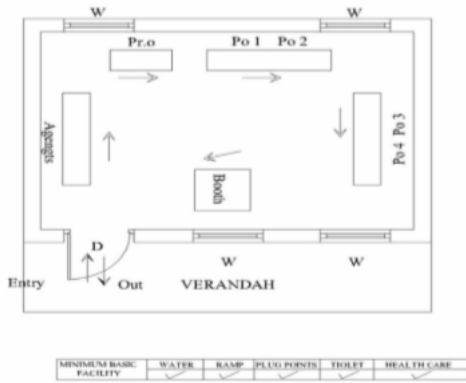

Google Map View

Polling Station Building Front View

Polling Station Front View

Cad View

Key MAP View

சட்டமன்றத் தொகுதியின் எண் மற்றும் பெயர் : 125-உடுமலைப்பேட்டை  
பிரிவு எண் மற்றும் பெயர் 1-சூளேஸ்வரன்பட்டி (பேரூராட்சி), ராணிஅண்ணா வீதிவாட்டுஎண்11