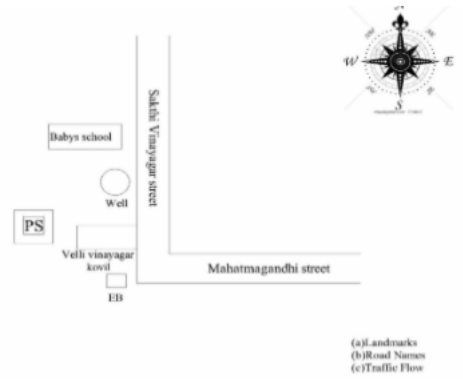

Google Map View

Polling Station Building Front View

Polling Station Front View

Cad View

Key MAP View

சட்டமன்றத் தொகுதியின் எண் மற்றும் பெயர் : 125-உடுமலைப்பேட்டை  
பிரிவு எண் மற்றும் பெயர் 1-சூளேஸ்வரன்பட்டி (பேரூராட்சி), ராணிஅண்ணா வீதிவாட்டுஎண்11