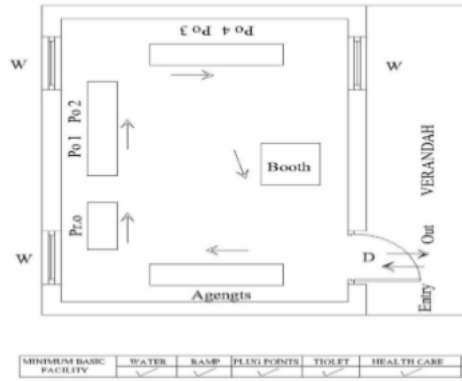

Google Map View

Polling Station Building Front View

Polling Station Front View

Cad View

Key MAP View

சட்டமன்றத் தொகுதியின் எண் மற்றும் பெயர் : 125-உடுமலைப்பேட்டை
பிரிவு எண் மற்றும் பெயர் 1-சூளேஸ்வரன்பட்டி (பேரூராட்சி), காந்திபுரம் மெயின்ரோடுவார்டுஎண்1