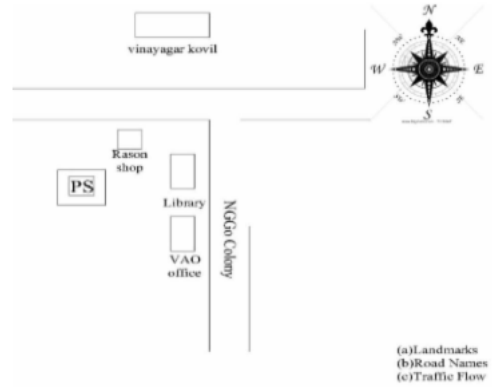

Google Map View

Polling Station Building Front View

Polling Station Front View

Cad View

Key MAP View

சட்டமன்றத் தொகுதியின் எண் மற்றும் பெயர் : 125-உடுமலைப்பேட்டை
பிரிவு எண் மற்றும் பெயர் 1-சூளேஸ்வரன்பட்டி (பேரூராட்சி), காந்திபுரம் மெயின்ரோடுவார்டுஎண்1