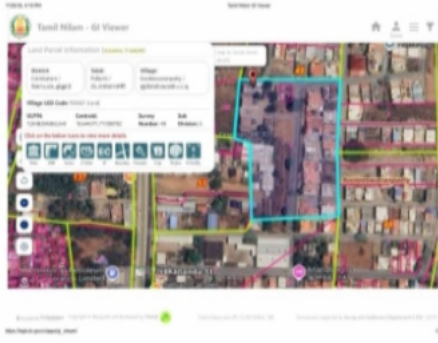

3. வாக்குச் சாவடியின் விவரங்கள்

வாக்குச் சாவடியின் எண் மற்றும் பெயர் : 79 - ஊராட்சி ஒன்றிய நடுநிலைப்பள்ளி, சூளேஸ்வரன்பட்டி, (கிராம நிர்வாக அலுவலர் அலுவலகம் அருகில்) தெற்கு பார்த்த வடக்கு கட்டிடம் மேற்கு பகுதி அறை வாக்குச் சாவடியின் முகவரி : ஊராட்சி ஒன்றிய நடுநிலைப்பள்ளி, சூளேஸ்வரன்பட்டி,, தெற்கு பார்த்த வடக்கு கட்டிடத்தின் கிழக்கு பகுதி அறை கிராம நிர்வாக அலுவலர் அலுவலகம் அருகில்	வாக்குச் சாவடியின் வகைப்பாடு (ஆண்/பெண்/பொது)	
	துணை வாக்குச் சாவடிகளின் எண்ணிக்கை :	0

Nazri Naksha

Google Map View

GOOGLE MAP VIEW

Polling Station Building Front View

Polling Station Front View

POLLING STATION FRONT VIEW

POLLING STATION BUILDING FRONT VIEW

Cad View