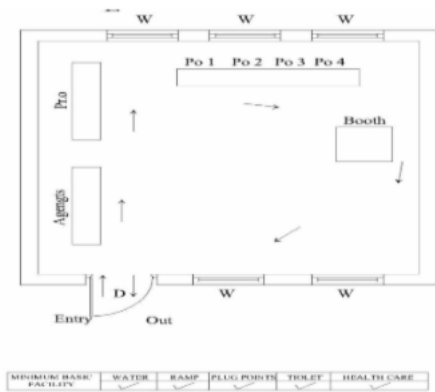

Google Map View

Polling Station Building Front View

Polling Station Front View

Cad View

Key MAP View

(a) Landmarks
(b) Road Names
(c) Traffic Flow

1 பெயர் : மாரியம்மாள் - கணவர் பெயர்: கண்ணப்பன் - வீட்டு எண் : 1 வயது : 44 பாலினம் : பெண் Photo is available	YII0184143	2 பெயர் : மாலதி - கணவர் பெயர்: கருப்புசாமி - வீட்டு எண் : 1 வயது : 38 பாலினம் : பெண் Photo is available	YII0184333	3 பெயர் : கருப்புச்சாமி - தந்தையின் பெயர்: ராஜன் - வீட்டு எண் : 1 வயது : 35 பாலினம் : ஆண் Photo is available	YII0184093
4 பெயர் : சக்திவேல் - தந்தையின் பெயர்: மாணிக்கம் - வீட்டு எண் : 1 வயது : 35 பாலினம் : ஆண் Photo is available	YII0184085	5 பெயர் : காந்திமதி - தந்தையின் பெயர்: வெள்ளியங்கிரி - வீட்டு எண் : 1 வயது : 34 பாலினம் : பெண் Photo is available	YII0255646	6 பெயர் : சுமித்ரா தேவி கணவர் பெயர்: தருமலிங்கம் வீட்டு எண் : 1 வயது : 32 பாலினம் : பெண் Photo is available	YII1278829
7 பெயர் : மாணிக்கம் - தந்தையின் பெயர்: வீரன் - வீட்டு எண் : 1-1 வயது : 59 பாலினம் : ஆண் Photo is available	YII1403120	8 பெயர் : காளியம்மாள் - கணவர் பெயர்: மாணிக்கம் - வீட்டு எண் : 1-1 வயது : 52 பாலினம் : பெண் Photo is available	YII1403138	9 பெயர் : சத்யா கணவர் பெயர்: சக்தி வீட்டு எண் : 1/1 வயது : 33 பாலினம் : பெண் Photo is available	YII1269273
10 பெயர் : கலைச்செல்வி - தந்தையின் பெயர்: திருமன் - வீட்டு எண் : 1-2 வயது : 45 பாலினம் : பெண் Photo is available	KMS1260736	11 பெயர் : சோபனா - தந்தையின் பெயர்: திருமன் - வீட்டு எண் : 1-2 வயது : 43 பாலினம் : பெண் Photo is available	KMS2683407	12 பெயர் : கண்ணப்பன் - தந்தையின் பெயர்: கருதி - வீட்டு எண் : 1-3 வயது : 65 பாலினம் : ஆண் Photo is available	YII1403146
13 பெயர் : ஈஸ்வரன் - தந்தையின் பெயர்: கருதி - வீட்டு எண் : 1-3 வயது : 56 பாலினம் : ஆண் Photo is available	YII1403153	14 பெயர் : காளியம்மாள் - கணவர் பெயர்: ஈஸ்வரன் - வீட்டு எண் : 1-3 வயது : 51 பாலினம் : பெண் Photo is available	YII1403161	15 பெயர் : முத்து - தந்தையின் பெயர்: முருகன் - வீட்டு எண் : 1-4 வயது : 53 பாலினம் : ஆண் Photo is available	YII1403187
16 பெயர் : ஜெயலட்சுமி - கணவர் பெயர்: முத்து - வீட்டு எண் : 1-4 வயது : 48 பாலினம் : பெண் Photo is available	KMS1230002	17 பெயர் : அருண் குமார் தந்தையின் பெயர்: முத்து வீட்டு எண் : 1/4 வயது : 28 பாலினம் : ஆண் Photo is available	YII1278936	18 பெயர் : வெள்ளியங்கிரி - தந்தையின் பெயர்: கிட்டான் - வீட்டு எண் : 1-5 வயது : 57 பாலினம் : ஆண் Photo is available	YII1403195
19 பெயர் : முத்துலட்சுமி - கணவர் பெயர்: வெள்ளியங்கிரி - வீட்டு எண் : 1-5 வயது : 52 பாலினம் : பெண் Photo is available	YII1403203	20 பெயர் : ராமன் பழனி தந்தையின் பெயர்: பழனி - வீட்டு எண் : 1-6 வயது : 55 பாலினம் : ஆண் Photo is available	YII0779421	21 பெயர் : ராசன் - தந்தையின் பெயர்: பழனி - வீட்டு எண் : 1-6 வயது : 54 பாலினம் : ஆண் Photo is available	YII1403237
22 பெயர் : லட்சுமி - கணவர் பெயர்: ராசன் - வீட்டு எண் : 1-6 வயது : 51 பாலினம் : பெண் Photo is available	YII1403245	23 பெயர் : சுலோசனா - கணவர் பெயர்: செயராமன் - வீட்டு எண் : 1-6 வயது : 49 பாலினம் : பெண் Photo is available	KMS4320628	24 பெயர் : முருகன் - தந்தையின் பெயர்: பழனி - வீட்டு எண் : 1-7 வயது : 71 பாலினம் : ஆண் Photo is available	YII1403252
25 பெயர் : சரசாள் - கணவர் பெயர்: முருகன் - வீட்டு எண் : 1-7 வயது : 65 பாலினம் : பெண் Photo is available	YII1403260	26 பெயர் : செல்வராசு - தந்தையின் பெயர்: முருகன் - வீட்டு எண் : 1-7 வயது : 47 பாலினம் : ஆண் Photo is available	KMS1141928	27 பெயர் : சின்னசெல்வராசு - தந்தையின் பெயர்: முருகன் - வீட்டு எண் : 1-7 வயது : 43 பாலினம் : ஆண் Photo is available	KMS2683233
28 பெயர் : ராமாதாள் - கணவர் பெயர்: செல்வராஜ் - வீட்டு எண் : 1-7 வயது : 39 பாலினம் : பெண் Photo is available	KMS4396966	29 பெயர் : தேவிசெல்வன் கணவர் பெயர்: செல்வன் வீட்டு எண் : 1/7 வயது : 29 பாலினம் : பெண் Photo is available	YII1365758	30 பெயர் : திலகவதி தந்தையின் பெயர்: செல்வராஜ் வீட்டு எண் : 1/7ஏ வயது : 23 பாலினம் : பெண் Photo is available	YII2240430