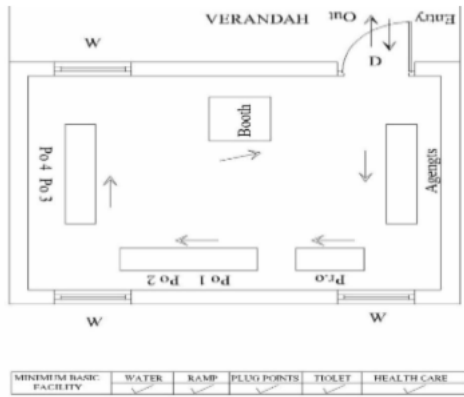

Google Map View

Polling Station Building Front View

Polling Station Front View

Cad View

Key MAP View

சட்டமன்றத் தொகுதியின் எண் மற்றும் பெயர் : 125-உடுமலைப்பேட்டை
பிரிவு எண் மற்றும் பெயர் 1-சுளேஸ்வரன்பட்டி (பேரூராட்சி), கோட்டூர் மெயின் ரோடுவார்டுஎண்2