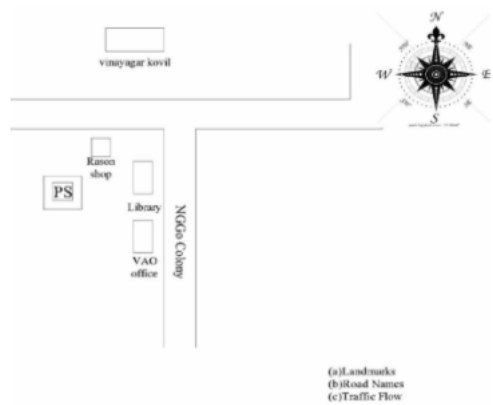

Google Map View

Polling Station Building Front View

Polling Station Front View

Cad View

Key MAP View

சட்டமன்றத் தொகுதியின் எண் மற்றும் பெயர் : 125-உடுமலைப்பேட்டை
பிரிவு எண் மற்றும் பெயர் 1-சுளேஸ்வரன்பட்டி (பேரூராட்சி), கோட்டூர் மெயின் ரோடுவார்டுஎண்2