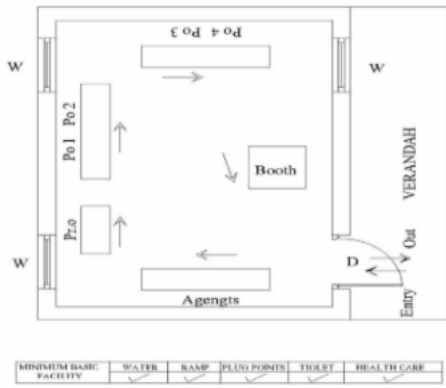

Google Map View

Polling Station Building Front View

Polling Station Front View

Cad View

Key MAP View

1	YII1152735	பெயர் : வேணுகோபால் - தந்தையின் பெயர்: சுப்புசுவண்டர் - வீட்டு எண் : 1 வயது : 62 பாலினம் : ஆண்	Photo is available	2	YII0307157	பெயர் : ஜெயபால் - தந்தையின் பெயர்: ரத்தினசாமி - வீட்டு எண் : 1 வயது : 62 பாலினம் : ஆண்	Photo is available	3	YII1152776	பெயர் : கிருஷ்ணவேணி - தந்தையின் பெயர்: குருசாமி - வீட்டு எண் : 1 வயது : 55 பாலினம் : பெண்	Photo is available
4	YII0805150	பெயர் : சிவமூருகன் - தந்தையின் பெயர்: அய்யாக்கண்ணு - வீட்டு எண் : 1 வயது : 53 பாலினம் : ஆண்	Photo is available	5	LTM3501770	பெயர் : பூர்னிமா - கணவர் பெயர்: பொன்றாஜ் - வீட்டு எண் : 1 வயது : 45 பாலினம் : பெண்	Photo is available	6	YII0307637	பெயர் : சேகர் - தந்தையின் பெயர்: ஆண்டி - வீட்டு எண் : 1 வயது : 43 பாலினம் : ஆண்	Photo is available
7	YII0307538	பெயர் : சத்யா - கணவர் பெயர்: சேகர் - வீட்டு எண் : 1 வயது : 39 பாலினம் : பெண்	Photo is available	8	YII1162619	பெயர் : அல்போன்ஸ் சாந்தாரீக் ரெஜினா மரியஜோதி - கணவர் பெயர்: அமுல்ராஜ் - வீட்டு எண் : 1-1 வயது : 78 பாலினம் : பெண்	Photo is available	9	YII0563270	பெயர் : மகேஸ்வரி - கணவர் பெயர்: கருப்புச்சாமி - வீட்டு எண் : 1-1 வயது : 59 பாலினம் : பெண்	Photo is available
10	LTM1305507	பெயர் : பிரபு - தந்தையின் பெயர்: சக்திவேல் - வீட்டு எண் : 1-1 வயது : 40 பாலினம் : ஆண்	Photo is available	11	YII0563254	பெயர் : கலைப்பிரியா - கணவர் பெயர்: ஸ்ரீதர் - வீட்டு எண் : 1-1 வயது : 33 பாலினம் : பெண்	Photo is available	12	YII0308205	பெயர் : ஜோசப் தாமஸ் சகாயராஜ் - தந்தையின் பெயர்: மாசிலாமணி - வீட்டு எண் : 1-2 வயது : 59 பாலினம் : ஆண்	Photo is available
13	YII0308213	பெயர் : மேரி கிளாடிஸ் - கணவர் பெயர்: ஜோசப் தாமஸ் சகாயராஜ் - வீட்டு எண் : 1-2 வயது : 54 பாலினம் : பெண்	Photo is available	14	YII1298678	பெயர் : முருகேஷ் இதரர் பெயர்: தினேகா வீட்டு எண் : 1/2 வயது : 42 பாலினம் : ஆண்	Photo is available	15	YII1298710	பெயர் : தினேகா கணவர் பெயர்: முருகேஷ் வீட்டு எண் : 1/2 வயது : 35 பாலினம் : பெண்	Photo is available
S 16	YII2289262	பெயர் : சஞ்சீவ் தந்தையின் பெயர்: சரவணன் வீட்டு எண் : 1/2 வயது : 22 பாலினம் : ஆண்	Photo is available	17	YII2307809	பெயர் : மரியோ ஜனெட்ட ஜோ மரிய ஜெனிட்ட ஜோ தந்தையின் பெயர்: ஜோசப் தாமஸ் சஹாயராஜ் ஜோசப் தாமஸ் சஹாயராஜ் வீட்டு எண் : 1/2	Photo is available	18	YII0207225	பெயர் : பாலசந்தர் - இதரர் பெயர்: சீத்ரா - வீட்டு எண் : 1-3 வயது : 56 பாலினம் : ஆண்	Photo is available
# 19	YII0563114	பெயர் : யோகப்பதி பா தந்தையின் பெயர்: பாலகிருஷ்ணன் - வீட்டு எண் : 1-14 வயது : 41 பாலினம் : ஆண்	Photo is available	20	YII0034629	பெயர் : ராஜ்குமார் - தந்தையின் பெயர்: மகேஸ்வரி - வீட்டு எண் : 1-81 வயது : 38 பாலினம் : ஆண்	Photo is available	21	YII2175040	பெயர் : சந்திரன் தந்தையின் பெயர்: செல்வன் வீட்டு எண் : 1/558 வயது : 23 பாலினம் : ஆண்	Photo is available
22	YII1192756	பெயர் : பாவிசா பட்டேல் - தந்தையின் பெயர்: டயாலால் பட்டேல் - வீட்டு எண் : 2 வயது : 28 பாலினம் : பெண்	Photo is available	23	YII0207373	பெயர் : ரத்தினசாமி - இதரர் பெயர்: லட்சுமி - வீட்டு எண் : 2-2 வயது : 83 பாலினம் : ஆண்	Photo is available	24	YII0207282	பெயர் : தயாலால் ஜீவராஜ் பட்டேல் - இதரர் பெயர்: ஹமலதாபெண்பட்டேல் - வீட்டு எண் : 2-2 வயது : 54 பாலினம் : ஆண்	Photo is available
25	YII0207290	பெயர் : ஹேமலதாபெண்பட்டேல் - கணவர் பெயர்: தயாலால் ஜீவராஜ் பட்டேல் - வீட்டு எண் : 2-2 வயது : 51 பாலினம் : பெண்	Photo is available	26	YII0307975	பெயர் : சதாசிவம் - தந்தையின் பெயர்: நடேசன் பிள்ளை - வீட்டு எண் : 2-3 வயது : 91 பாலினம் : ஆண்	Photo is available	27	YII0307900	பெயர் : வள்ளியம்மாள் - கணவர் பெயர்: சதாசிவம் - வீட்டு எண் : 2-3 வயது : 86 பாலினம் : பெண்	Photo is available
28	LTM4622221	பெயர் : மகேஸ்வரி - கணவர் பெயர்: ராமராஜ் - வீட்டு எண் : 2-3 வயது : 64 பாலினம் : பெண்	Photo is available	29	LTM4622239	பெயர் : பாலமூருகன் - தந்தையின் பெயர்: ராமராஜ் - வீட்டு எண் : 2-3 வயது : 43 பாலினம் : ஆண்	Photo is available	30	LTM3501882	பெயர் : பான்பாய் - தந்தையின் பெயர்: பட்டேல் - வீட்டு எண் : 3 வயது : 91 பாலினம் : ஆண்	Photo is available