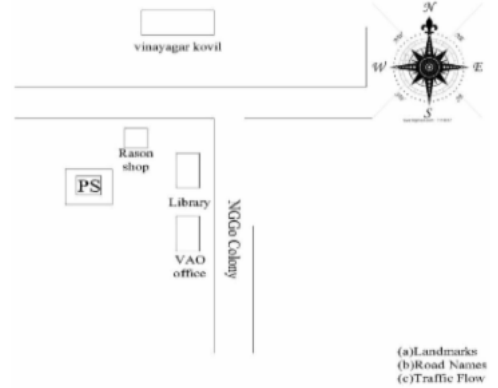

Google Map View

Polling Station Building Front View

Polling Station Front View

Cad View

Key MAP View

1	YII1152735	பெயர் : வேணுகோபால் - தந்தையின் பெயர்: சுப்புசுவண்டர் - வீட்டு எண் : 1 வயது : 62 பாலினம் : ஆண்	Photo is available	2	YII0307157	பெயர் : ஜெயபால் - தந்தையின் பெயர்: ரத்தினசாமி - வீட்டு எண் : 1 வயது : 62 பாலினம் : ஆண்	Photo is available	3	YII1152776	பெயர் : கிருஷ்ணவேணி - தந்தையின் பெயர்: குருசாமி - வீட்டு எண் : 1 வயது : 55 பாலினம் : பெண்	Photo is available
4	YII0805150	பெயர் : சிவமூருகன் - தந்தையின் பெயர்: அய்யாக்கண்ணு - வீட்டு எண் : 1 வயது : 53 பாலினம் : ஆண்	Photo is available	5	LTM3501770	பெயர் : பூர்னிமா - கணவர் பெயர்: பொன்றாஜ் - வீட்டு எண் : 1 வயது : 45 பாலினம் : பெண்	Photo is available	6	YII0307637	பெயர் : சேகர் - தந்தையின் பெயர்: ஆண்டி - வீட்டு எண் : 1 வயது : 43 பாலினம் : ஆண்	Photo is available
7	YII0307538	பெயர் : சத்யா - கணவர் பெயர்: சேகர் - வீட்டு எண் : 1 வயது : 39 பாலினம் : பெண்	Photo is available	8	YII1162619	பெயர் : அல்போன்ஸ் சாந்தாரீக் ரெஜினா மரியஜோதி - கணவர் பெயர்: அமுல்ராஜ் - வீட்டு எண் : 1-1 வயது : 78 பாலினம் : பெண்	Photo is available	9	YII0563270	பெயர் : மகேஸ்வரி - கணவர் பெயர்: கருப்புச்சாமி - வீட்டு எண் : 1-1 வயது : 59 பாலினம் : பெண்	Photo is available
10	LTM1305507	பெயர் : பிரபு - தந்தையின் பெயர்: சக்திவேல் - வீட்டு எண் : 1-1 வயது : 40 பாலினம் : ஆண்	Photo is available	11	YII0563254	பெயர் : கலைப்பிரியா - கணவர் பெயர்: ஸ்ரீதர் - வீட்டு எண் : 1-1 வயது : 33 பாலினம் : பெண்	Photo is available	12	YII0308205	பெயர் : ஜோசப் தாமஸ் சகாயராஜ் - தந்தையின் பெயர்: மாசிலாமணி - வீட்டு எண் : 1-2 வயது : 59 பாலினம் : ஆண்	Photo is available
13	YII0308213	பெயர் : மேரி கிளாடிஸ் - கணவர் பெயர்: ஜோசப் தாமஸ் சகாயராஜ் - வீட்டு எண் : 1-2 வயது : 54 பாலினம் : பெண்	Photo is available	14	YII1298678	பெயர் : முருகேஷ் இதரர் பெயர்: தினேகா வீட்டு எண் : 1/2 வயது : 42 பாலினம் : ஆண்	Photo is available	15	YII1298710	பெயர் : தினேகா கணவர் பெயர்: முருகேஷ் வீட்டு எண் : 1/2 வயது : 35 பாலினம் : பெண்	Photo is available
S 16	YII2289262	பெயர் : சஞ்சீவ் தந்தையின் பெயர்: சரவணன் வீட்டு எண் : 1/2 வயது : 22 பாலினம் : ஆண்	Photo is available	17	YII2307809	பெயர் : மரியோ ஜனெட்ட ஜோ மரிய ஜெனிட்ட ஜோ தந்தையின் பெயர்: ஜோசப் தாமஸ் சஹாயராஜ் ஜோசப் தாமஸ் சஹாயராஜ் வீட்டு எண் : 1/2	Photo is available	18	YII0207225	பெயர் : பாலசந்தர் - இதரர் பெயர்: சீத்ரா - வீட்டு எண் : 1-3 வயது : 56 பாலினம் : ஆண்	Photo is available
# 19	YII0563114	பெயர் : யோகப்பதி பா தந்தையின் பெயர்: பாலகிருஷ்ணன் - வீட்டு எண் : 1-14 வயது : 41 பாலினம் : ஆண்	Photo is available	20	YII0034629	பெயர் : ராஜ்குமார் - தந்தையின் பெயர்: மகேஸ்வரி - வீட்டு எண் : 1-81 வயது : 38 பாலினம் : ஆண்	Photo is available	21	YII2175040	பெயர் : சந்திரன் தந்தையின் பெயர்: செல்வன் வீட்டு எண் : 1/558 வயது : 23 பாலினம் : ஆண்	Photo is available
22	YII1192756	பெயர் : பாவிசா பட்டேல் - தந்தையின் பெயர்: டயாலால் பட்டேல் - வீட்டு எண் : 2 வயது : 28 பாலினம் : பெண்	Photo is available	23	YII0207373	பெயர் : ரத்தினசாமி - இதரர் பெயர்: லட்சுமி - வீட்டு எண் : 2-2 வயது : 83 பாலினம் : ஆண்	Photo is available	24	YII0207282	பெயர் : தயாலால் ஜீவராஜ் பட்டேல் - இதரர் பெயர்: ஹமலதாபெண்பட்டேல் - வீட்டு எண் : 2-2 வயது : 54 பாலினம் : ஆண்	Photo is available
25	YII0207290	பெயர் : ஹேமலதாபெண்பட்டேல் - கணவர் பெயர்: தயாலால் ஜீவராஜ் பட்டேல் - வீட்டு எண் : 2-2 வயது : 51 பாலினம் : பெண்	Photo is available	26	YII0307975	பெயர் : சதாசிவம் - தந்தையின் பெயர்: நடேசன் பிள்ளை - வீட்டு எண் : 2-3 வயது : 91 பாலினம் : ஆண்	Photo is available	27	YII0307900	பெயர் : வள்ளியம்மாள் - கணவர் பெயர்: சதாசிவம் - வீட்டு எண் : 2-3 வயது : 86 பாலினம் : பெண்	Photo is available
28	LTM4622221	பெயர் : மகேஸ்வரி - கணவர் பெயர்: ராமராஜ் - வீட்டு எண் : 2-3 வயது : 64 பாலினம் : பெண்	Photo is available	29	LTM4622239	பெயர் : பாலமூருகன் - தந்தையின் பெயர்: ராமராஜ் - வீட்டு எண் : 2-3 வயது : 43 பாலினம் : ஆண்	Photo is available	30	LTM3501882	பெயர் : பான்பாய் - தந்தையின் பெயர்: பட்டேல் - வீட்டு எண் : 3 வயது : 91 பாலினம் : ஆண்	Photo is available