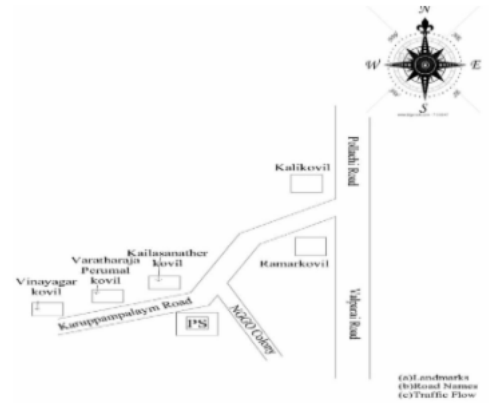

Google Map View

Polling Station Building Front View

Polling Station Front View

Cad View

Key MAP View

சட்டமன்றத் தொகுதியின் எண் மற்றும் பெயர் : 125-உடுமலைப்பேட்டை
பிரிவு எண் மற்றும் பெயர் 1-சூளேஸ்வரன்பட்டி (பேரூராட்சி), வஞ்சியாபுரம் சாலைவார்டுஎண்3