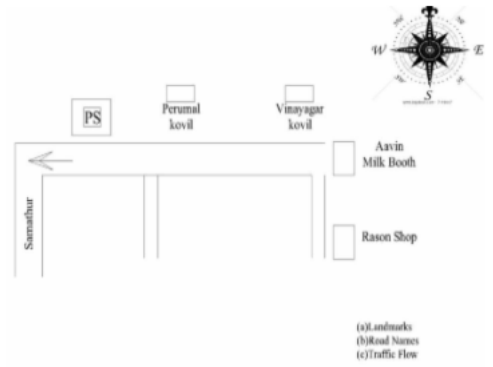

Google Map View

Polling Station Building Front View

Polling Station Front View

Cad View

Key MAP View

1 பெயர் : தி.பிரேம் சங்கீத் தந்தையின் பெயர்: திருமலைசாமி வீட்டு எண் : 0 வயது : 25 பாலினம் : ஆண் Photo is available	YII2075489	2 பெயர் : சிதம்பராஜ் - தந்தையின் பெயர்: முத்துசாமிக்க கவுண்டர் - வீட்டு எண் : 1 வயது : 39 பாலினம் : ஆண் Photo is available	YII0208595	3 பெயர் : அருள் - தந்தையின் பெயர்: பாலு - வீட்டு எண் : 1 வயது : 38 பாலினம் : ஆண் Photo is available	LTM5596267
4 பெயர் : குமார் தி தந்தையின் பெயர்: திருமலைசாமி - வீட்டு எண் : 1 வயது : 30 பாலினம் : ஆண் Photo is available	YII1163310	5 பெயர் : விஷ்ணுபிரியா - தந்தையின் பெயர்: பேச்சிமுத்து - வீட்டு எண் : 1 வயது : 28 பாலினம் : பெண் Photo is available	YII1163492	6 பெயர் : சண்முகசுந்தரம் - தந்தையின் பெயர்: தந்தையின் பெயர்: தியாகராஜ்கவுண்டர் - வீட்டு எண் : 1-1 வயது : 52 பாலினம் : ஆண் Photo is available	YII1506328
7 பெயர் : நாகராஜ் - தந்தையின் பெயர்: மாதேஸ் - வீட்டு எண் : 1-1 வயது : 35 பாலினம் : ஆண் Photo is available	YII0564674	8 பெயர் : மீனாட்சி - தந்தையின் பெயர்: பிரபாகரன் - வீட்டு எண் : 1-1 வயது : 32 பாலினம் : பெண் Photo is available	YII1036243	S 9 பெயர் : வேலுசாமி - தந்தையின் பெயர்: குமாரன் - வீட்டு எண் : 1-1A வயது : 49 பாலினம் : ஆண் Photo is available	LTM1149038
10 பெயர் : செல்வி - கணவர் பெயர்: ராமசுப்பு - வீட்டு எண் : 1-1B வயது : 49 பாலினம் : பெண் Photo is available	LTM1148865	11 பெயர் : செல்வி - கணவர் பெயர்: முருகன் - வீட்டு எண் : 1-1C வயது : 49 பாலினம் : பெண் Photo is available	LTM1232669	12 பெயர் : சகுந்தலா - கணவர் பெயர்: மாணிக்கம் - வீட்டு எண் : 1-1D வயது : 54 பாலினம் : பெண் Photo is available	LTM1148147
13 பெயர் : திருமலைசாமி - தந்தையின் பெயர்: காளிமுத்து - வீட்டு எண் : 1-1E வயது : 61 பாலினம் : ஆண் Photo is available	LTM5820790	14 பெயர் : ஈஸ்வரி - கணவர் பெயர்: சண்முகவேல் - வீட்டு எண் : 1-1E வயது : 59 பாலினம் : பெண் Photo is available	YII0154989	15 பெயர் : விசாலாட்சி - கணவர் பெயர்: திருமலைசாமி - வீட்டு எண் : 1-1E வயது : 57 பாலினம் : பெண் Photo is available	LTM5820840
16 பெயர் : சங்கவி - தந்தையின் பெயர்: திருமலைசாமி - வீட்டு எண் : 1-1E வயது : 29 பாலினம் : பெண் Photo is available	YII1099324	17 பெயர் : புலனேஸ்வரி - தந்தையின் பெயர்: தங்கவேல் - வீட்டு எண் : 1-2 வயது : 46 பாலினம் : பெண் Photo is available	LTM5709332	18 பெயர் : ரமேஷ்குமார் - தந்தையின் பெயர்: குணசேகரன் - வீட்டு எண் : 1/2ஏ வயது : 48 பாலினம் : ஆண் Photo is available	LTM1232206
19 பெயர் : சத்யா - தந்தையின் பெயர்: ரமேஷ்குமார் - வீட்டு எண் : 1/2ஏ வயது : 39 பாலினம் : பெண் Photo is available	YII1036391	20 பெயர் : ராஜாமணி - கணவர் பெயர்: தங்கவேல் - வீட்டு எண் : 1-3 வயது : 68 பாலினம் : பெண் Photo is available	LTM3719838	21 பெயர் : செல்வகுமார் - தந்தையின் பெயர்: தங்கவேல் - வீட்டு எண் : 1-3 வயது : 43 பாலினம் : ஆண் Photo is available	LTM5709340
22 பெயர் : தண்டபாணி - தந்தையின் பெயர்: வேலுச்சாமி செட்டியார் - வீட்டு எண் : 1-4 வயது : 66 பாலினம் : ஆண் Photo is available	YII0036053	23 பெயர் : திவ்யா - தந்தையின் பெயர்: கனகராசு - வீட்டு எண் : 1-4 வயது : 31 பாலினம் : பெண் Photo is available	YII0775957	24 பெயர் : தினேஷ்குமார் - தந்தையின் பெயர்: கனகராஜ் - வீட்டு எண் : 1-4 வயது : 29 பாலினம் : ஆண் Photo is available	YII1223189
25 பெயர் : அமராவதி - தந்தையின் பெயர்: காளிசாமி கவுண்டர் - வீட்டு எண் : 1-5 வயது : 49 பாலினம் : பெண் Photo is available	LTM1147594	26 பெயர் : முருகேஷ் - தந்தையின் பெயர்: காளிசாமி கவுண்டர் - வீட்டு எண் : 1-5 வயது : 48 பாலினம் : ஆண் Photo is available	LTM1147719	27 பெயர் : பரமசிவம் - தந்தையின் பெயர்: பழனியப்பகவுண்டர் - வீட்டு எண் : 1-7 வயது : 63 பாலினம் : ஆண் Photo is available	YII1506344
28 பெயர் : நாயகம் - கணவர் பெயர்: பரமசிவம் - வீட்டு எண் : 1-7 வயது : 61 பாலினம் : பெண் Photo is available	YII1506351	29 பெயர் : காளிமுத்து - தந்தையின் பெயர்: பரமசிவம் - வீட்டு எண் : 1-7 வயது : 34 பாலினம் : ஆண் Photo is available	YII0564765	30 பெயர் : மஞ்சளா தேவி கணவர் பெயர்: காளிமுத்து வீட்டு எண் : 1/7 வயது : 33 பாலினம் : பெண் Photo is available	YII1281526