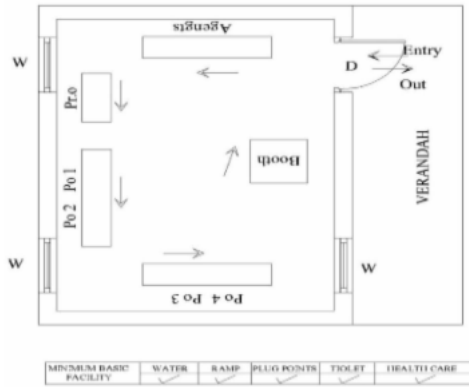

Google Map View

Polling Station Building Front View

Polling Station Front View

Cad View

Key MAP View

1 பெயர் : தி.பிரேம் சங்கீத் தந்தையின் பெயர்: திருமலைசாமி வீட்டு எண் : 0 வயது : 25 பாலினம் : ஆண் Photo is available	YII2075489	2 பெயர் : சிதம்பராஜ் - தந்தையின் பெயர்: முத்துசாமிக்க கவுண்டர் - வீட்டு எண் : 1 வயது : 39 பாலினம் : ஆண் Photo is available	YII0208595	3 பெயர் : அருள் - தந்தையின் பெயர்: பாலு - வீட்டு எண் : 1 வயது : 38 பாலினம் : ஆண் Photo is available	LTM5596267
4 பெயர் : குமார் தி தந்தையின் பெயர்: திருமலைசாமி - வீட்டு எண் : 1 வயது : 30 பாலினம் : ஆண் Photo is available	YII1163310	5 பெயர் : விஷ்ணுபிரியா - தந்தையின் பெயர்: பேச்சிமுத்து - வீட்டு எண் : 1 வயது : 28 பாலினம் : பெண் Photo is available	YII1163492	6 பெயர் : சண்முகசுந்தரம் - தந்தையின் பெயர்: தந்தையின் பெயர்: தியாகராஜ்கவுண்டர் - வீட்டு எண் : 1-1 வயது : 52 பாலினம் : ஆண் Photo is available	YII1506328
7 பெயர் : நாகராஜ் - தந்தையின் பெயர்: மாதேஸ் - வீட்டு எண் : 1-1 வயது : 35 பாலினம் : ஆண் Photo is available	YII0564674	8 பெயர் : மீனாட்சி - தந்தையின் பெயர்: பிரபாகரன் - வீட்டு எண் : 1-1 வயது : 32 பாலினம் : பெண் Photo is available	YII1036243	S 9 பெயர் : வேலுசாமி - தந்தையின் பெயர்: குமாரன் - வீட்டு எண் : 1-1A வயது : 49 பாலினம் : ஆண் Photo is available	LTM1149038
10 பெயர் : செல்வி - கணவர் பெயர்: ராமசுப்பு - வீட்டு எண் : 1-1B வயது : 49 பாலினம் : பெண் Photo is available	LTM1148865	11 பெயர் : செல்வி - கணவர் பெயர்: முருகன் - வீட்டு எண் : 1-1C வயது : 49 பாலினம் : பெண் Photo is available	LTM1232669	12 பெயர் : சகுந்தலா - கணவர் பெயர்: மாணிக்கம் - வீட்டு எண் : 1-1D வயது : 54 பாலினம் : பெண் Photo is available	LTM1148147
13 பெயர் : திருமலைசாமி - தந்தையின் பெயர்: காளிமுத்து - வீட்டு எண் : 1-1E வயது : 61 பாலினம் : ஆண் Photo is available	LTM5820790	14 பெயர் : ஈஸ்வரி - கணவர் பெயர்: சண்முகவேல் - வீட்டு எண் : 1-1E வயது : 59 பாலினம் : பெண் Photo is available	YII0154989	15 பெயர் : விசாலாட்சி - கணவர் பெயர்: திருமலைசாமி - வீட்டு எண் : 1-1E வயது : 57 பாலினம் : பெண் Photo is available	LTM5820840
16 பெயர் : சங்கவி - தந்தையின் பெயர்: திருமலைசாமி - வீட்டு எண் : 1-1E வயது : 29 பாலினம் : பெண் Photo is available	YII1099324	17 பெயர் : புலனேஸ்வரி - தந்தையின் பெயர்: தங்கவேல் - வீட்டு எண் : 1-2 வயது : 46 பாலினம் : பெண் Photo is available	LTM5709332	18 பெயர் : ரமேஷ்குமார் - தந்தையின் பெயர்: குணசேகரன் - வீட்டு எண் : 1/2ஏ வயது : 48 பாலினம் : ஆண் Photo is available	LTM1232206
19 பெயர் : சத்யா - தந்தையின் பெயர்: ரமேஷ்குமார் - வீட்டு எண் : 1/2ஏ வயது : 39 பாலினம் : பெண் Photo is available	YII1036391	20 பெயர் : ராஜாமணி - கணவர் பெயர்: தங்கவேல் - வீட்டு எண் : 1-3 வயது : 68 பாலினம் : பெண் Photo is available	LTM3719838	21 பெயர் : செல்வகுமார் - தந்தையின் பெயர்: தங்கவேல் - வீட்டு எண் : 1-3 வயது : 43 பாலினம் : ஆண் Photo is available	LTM5709340
22 பெயர் : தண்டபாணி - தந்தையின் பெயர்: வேலுச்சாமி செட்டியார் - வீட்டு எண் : 1-4 வயது : 66 பாலினம் : ஆண் Photo is available	YII0036053	23 பெயர் : திவ்யா - தந்தையின் பெயர்: கனகராசு - வீட்டு எண் : 1-4 வயது : 31 பாலினம் : பெண் Photo is available	YII0775957	24 பெயர் : தினேஷ்குமார் - தந்தையின் பெயர்: கனகராஜ் - வீட்டு எண் : 1-4 வயது : 29 பாலினம் : ஆண் Photo is available	YII1223189
25 பெயர் : அமராவதி - தந்தையின் பெயர்: காளிசாமி கவுண்டர் - வீட்டு எண் : 1-5 வயது : 49 பாலினம் : பெண் Photo is available	LTM1147594	26 பெயர் : முருகேஷ் - தந்தையின் பெயர்: காளிசாமி கவுண்டர் - வீட்டு எண் : 1-5 வயது : 48 பாலினம் : ஆண் Photo is available	LTM1147719	27 பெயர் : பரமசிவம் - தந்தையின் பெயர்: பழனியப்பகவுண்டர் - வீட்டு எண் : 1-7 வயது : 63 பாலினம் : ஆண் Photo is available	YII1506344
28 பெயர் : நாயகம் - கணவர் பெயர்: பரமசிவம் - வீட்டு எண் : 1-7 வயது : 61 பாலினம் : பெண் Photo is available	YII1506351	29 பெயர் : காளிமுத்து - தந்தையின் பெயர்: பரமசிவம் - வீட்டு எண் : 1-7 வயது : 34 பாலினம் : ஆண் Photo is available	YII0564765	30 பெயர் : மஞ்சளா தேவி கணவர் பெயர்: காளிமுத்து வீட்டு எண் : 1/7 வயது : 33 பாலினம் : பெண் Photo is available	YII1281526