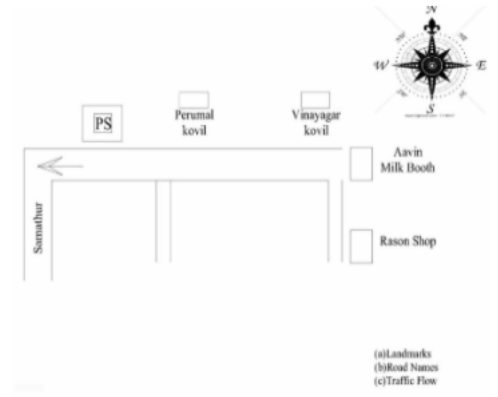

Google Map View

Polling Station Building Front View

Polling Station Front View

Cad View

Key MAP View

1	YII1512672	பெயர் : கிருஷ்ணசாமி - தந்தையின் பெயர்: காத்தமுத்துநாயக்கர் - வீட்டு எண் : 1 வயது : 76 பாலினம் : ஆண்	Photo is available	2	YII1512680	பெயர் : ஜெயலட்சுமி - கணவர் பெயர்: கிருஷ்ணசாமி - வீட்டு எண் : 1 வயது : 66 பாலினம் : பெண்	Photo is available	3	YII0209239	பெயர் : வெள்ளியங்கிரி - தந்தையின் பெயர்: முருகன் - வீட்டு எண் : 1 வயது : 44 பாலினம் : ஆண்	Photo is available
4	YII0208421	பெயர் : கோமதி - இதரர் பெயர்: சோமசுந்தரம் கவுண்டர் - வீட்டு எண் : 1 வயது : 42 பாலினம் : பெண்	Photo is available	5	YII0209247	பெயர் : சித்ரா - தந்தையின் பெயர்: வெள்ளியங்கிரி - வீட்டு எண் : 1 வயது : 40 பாலினம் : பெண்	Photo is available	S 6	YII0208751	பெயர் : லட்சுமி - கணவர் பெயர்: தங்கவேல் - வீட்டு எண் : 1-2A வயது : 52 பாலினம் : பெண்	Photo is available
S 7	UYU1635796	பெயர் : மணிகண்டசாமி தந்தையின் பெயர்: முத்துச்சாமி - வீட்டு எண் : 1/22 வயது : 48 பாலினம் : ஆண்	Photo is available	8	YII0310573	பெயர் : வீரம்மாள் - கணவர் பெயர்: மகுடேஸ்வரன் - வீட்டு எண் : 1-93 வயது : 38 பாலினம் : பெண்	Photo is available	9	LTM5596291	பெயர் : ஜெகதீஸ்வரி - கணவர் பெயர்: முருகானந்தம் - வீட்டு எண் : 1-150 வயது : 48 பாலினம் : பெண்	Photo is available
S 10	RTG0353052	பெயர் : சூதா - தந்தையின் பெயர்: கந்தசாமி - வீட்டு எண் : 1/2102 வயது : 36 பாலினம் : பெண்	Photo is available	11	LTM5649728	பெயர் : ராஜேஸ்வரி - தந்தையின் பெயர்: பட்டேஸ்வரன் - வீட்டு எண் : 1A வயது : 40 பாலினம் : பெண்	Photo is available	12	YII1512706	பெயர் : சுப்ரமணியம் - தந்தையின் பெயர்: கிருஷ்ணசாமி - வீட்டு எண் : 2 வயது : 55 பாலினம் : ஆண்	Photo is available
13	YII0565044	பெயர் : பத்மாவதி - கணவர் பெயர்: அன்பரசன் - வீட்டு எண் : 2 வயது : 52 பாலினம் : பெண்	Photo is available	14	YII0208645	பெயர் : ராதாமணி - தந்தையின் பெயர்: - - வீட்டு எண் : 2 வயது : 45 பாலினம் : பெண்	Photo is available	15	YII0908558	பெயர் : அம்பிகா - கணவர் பெயர்: ராமசுந்திரன் - வீட்டு எண் : 2 வயது : 42 பாலினம் : பெண்	Photo is available
16	YII0565036	பெயர் : தேவகி - கணவர் பெயர்: செந்தில்குமார் - வீட்டு எண் : 2 வயது : 38 பாலினம் : பெண்	Photo is available	17	YII1163377	பெயர் : கார்த்திக் - தந்தையின் பெயர்: நாச்சிமுத்து - வீட்டு எண் : 2 வயது : 32 பாலினம் : ஆண்	Photo is available	18	YII1163401	பெயர் : செல்வராஜ் - தந்தையின் பெயர்: நாச்சிமுத்து - வீட்டு எண் : 2 வயது : 29 பாலினம் : ஆண்	Photo is available
19	YII1163427	பெயர் : மலர் விழி - கணவர் பெயர்: ரமேஷ் குமார் - வீட்டு எண் : 2-1 வயது : 32 பாலினம் : பெண்	Photo is available	20	LTM3719143	பெயர் : பகவதிமணி - கணவர் பெயர்: சுப்பிரமணியம் - வீட்டு எண் : 2-2 வயது : 48 பாலினம் : பெண்	Photo is available	21	YII0565051	பெயர் : நாகம்மாள் - கணவர் பெயர்: காளிமுத்து - வீட்டு எண் : 2-2 வயது : 44 பாலினம் : பெண்	Photo is available
22	YII0155010	பெயர் : பார்த்திபன் - தந்தையின் பெயர்: பொம்முராஜ் - வீட்டு எண் : 2-2 வயது : 37 பாலினம் : ஆண்	Photo is available	23	YII0155002	பெயர் : சித்ரா - கணவர் பெயர்: செல்வராஜ் - வீட்டு எண் : 2/3 வயது : 47 பாலினம் : பெண்	Photo is available	24	YII2179786	பெயர் : லோகவிக்னேஷ் தந்தையின் பெயர்: பாலுசாமி வீட்டு எண் : 2/3 வயது : 26 பாலினம் : ஆண்	Photo is available
25	YII0155028	பெயர் : தினேஷ் - தந்தையின் பெயர்: சிவசாமி - வீட்டு எண் : 2-5 வயது : 36 பாலினம் : ஆண்	Photo is available	26	YII0208579	பெயர் : மல்லிகா - இதரர் பெயர்: கந்தசாமி நாயக்கர் - வீட்டு எண் : 2-6 வயது : 49 பாலினம் : பெண்	Photo is available	27	UYU1174820	பெயர் : சுவேதப்பிரியா தந்தையின் பெயர்: செல்வராஜ் வீட்டு எண் : 2/6எ வயது : 29 பாலினம் : பெண்	Photo is available
28	YII0565069	பெயர் : குமார் - தந்தையின் பெயர்: கோபால்சாமி - வீட்டு எண் : 2-7 வயது : 37 பாலினம் : ஆண்	Photo is available	29	LTM5649223	பெயர் : பழனாத்தாள் - கணவர் பெயர்: வேலுச்சாமி - வீட்டு எண் : 2-8 வயது : 67 பாலினம் : பெண்	Photo is available	30	LTM5881594	பெயர் : மயிலாத்தாள் - கணவர் பெயர்: வேலுச்சாமி - வீட்டு எண் : 2-8 வயது : 60 பாலினம் : பெண்	Photo is available