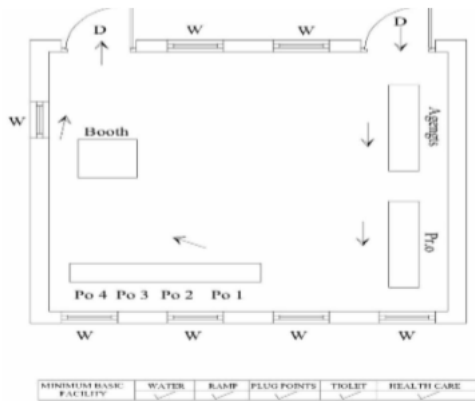

**Google Map View**

**Polling Station Building Front View**

**Polling Station Front View**

**Cad View**

**Key MAP View**

சட்டமன்றத் தொகுதியின் எண் மற்றும் பெயர் : 125-உடுமலைப்பேட்டை பிரிவு எண் மற்றும் பெயர் 1-கொல்லப்பட்டி (வ.கி) மற்றும் (ஊ), கிழக்கு வீதிவார்டுஎண்2