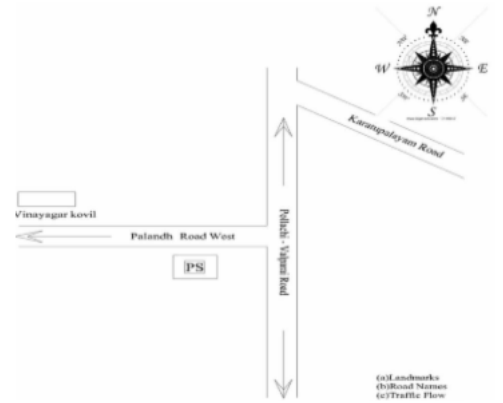

Key MAP View