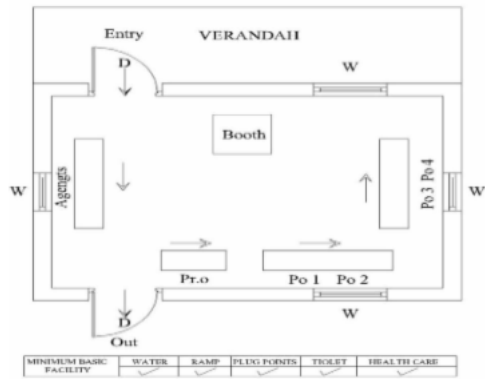

Google Map View

Polling Station Building Front View

Polling Station Front View

Cad View

Key MAP View

1	YII2453835	பெயர் : சண்முகப்பிரியா ச கணவர் பெயர்: சபரிநாதன் வீட்டு எண் : 1/6 சி வயது : 22 பாலினம் : பெண்	Photo is available	2	YII2375970	பெயர் : நந்தினி கருப்புச்சாமி கணவர் பெயர்: பாலகிருஷ்ணன் வீட்டு எண் : 1/24 வயது : 21 பாலினம் : பெண்	Photo is available	3	YII1536457	பெயர் : பழனிச்சாமி தந்தையின் பெயர்: கருப்புச்சாமி - வீட்டு எண் : 1/50 வயது : 53 பாலினம் : ஆண்	Photo is available
4	YII1036987	பெயர் : சசிரேகா - கணவர் பெயர்: பழனிச்சாமி - வீட்டு எண் : 1/50 வயது : 40 பாலினம் : பெண்	Photo is available	5	YII1383108	பெயர் : நவீன் சந்திரன் தந்தையின் பெயர்: சந்திரன் வீட்டு எண் : 1/154 வயது : 25 பாலினம் : ஆண்	Photo is available	6	YII1536101	பெயர் : நாகராணி - கணவர் பெயர்: ஆனந்தகுமார் - வீட்டு எண் : 2 வயது : 51 பாலினம் : பெண்	Photo is available
7	LTM5651336	பெயர் : பத்ரகாளி - கணவர் பெயர்: காளிமுத்து - வீட்டு எண் : 2 வயது : 48 பாலினம் : பெண்	Photo is available	8	LTM3724838	பெயர் : மருதமுத்து - தந்தையின் பெயர்: பழனி - வீட்டு எண் : 2 வயது : 43 பாலினம் : ஆண்	Photo is available	9	LTM1235118	பெயர் : அன்னக்கொடி - தந்தையின் பெயர்: பழனி - வீட்டு எண் : 2 வயது : 42 பாலினம் : ஆண்	Photo is available
10	YII0565770	பெயர் : சிலம்பரசன் - தந்தையின் பெயர்: ராமமூர்த்தி - வீட்டு எண் : 2/34 வயது : 32 பாலினம் : ஆண்	Photo is available	11	YII1536127	பெயர் : ஆனந்தகுமார் - தந்தையின் பெயர்: பொன்னுச்சாமி - வீட்டு எண் : 3 வயது : 59 பாலினம் : ஆண்	Photo is available	12	LTM1151471	பெயர் : கிருஷ்ணமூர்த்தி - தந்தையின் பெயர்: சடையப்பன் - வீட்டு எண் : 4 வயது : 63 பாலினம் : ஆண்	Photo is available
13	LTM1151430	பெயர் : கலாவதி - கணவர் பெயர்: கிருஷ்ணமூர்த்தி - வீட்டு எண் : 4 வயது : 60 பாலினம் : பெண்	Photo is available	14	YII1536143	பெயர் : மூருகன் - தந்தையின் பெயர்: மாயன் - வீட்டு எண் : 6 வயது : 80 பாலினம் : ஆண்	Photo is available	15	YII1536150	பெயர் : வேலாத்தான் - கணவர் பெயர்: முருகன் - வீட்டு எண் : 6 வயது : 72 பாலினம் : பெண்	Photo is available
16	LTM3726650	பெயர் : நடராஜ் - தந்தையின் பெயர்: பழனி - வீட்டு எண் : 6 வயது : 59 பாலினம் : ஆண்	Photo is available	17	YII1536168	பெயர் : குப்புச்சாமி - தந்தையின் பெயர்: முருகன் - வீட்டு எண் : 6 வயது : 49 பாலினம் : ஆண்	Photo is available	18	LTM3729678	பெயர் : பஞ்சலிங்கம் - தந்தையின் பெயர்: நடராஜ் - வீட்டு எண் : 6 வயது : 48 பாலினம் : பெண்	Photo is available
19	LTM1100853	பெயர் : நாகராஜ் மு தந்தையின் பெயர்: முருகன் - வீட்டு எண் : 6 வயது : 48 பாலினம் : ஆண்	Photo is available	20	LTM5882139	பெயர் : சாராதா - கணவர் பெயர்: குப்புச்சாமி - வீட்டு எண் : 6 வயது : 47 பாலினம் : பெண்	Photo is available	21	LTM3726718	பெயர் : சின்னசாமி - தந்தையின் பெயர்: வேலுசாமி - வீட்டு எண் : 6 வயது : 43 பாலினம் : ஆண்	Photo is available
22	YII2255990	பெயர் : லட்சுமி ச கணவர் பெயர்: சின்னராஜ் க வீட்டு எண் : 6/5 வயது : 27 பாலினம் : பெண்	Photo is available	23	YII2354835	பெயர் : ஷண்மதி தந்தையின் பெயர்: குப்புச்சாமி வீட்டு எண் : 6/32 வயது : 21 பாலினம் : பெண்	Photo is available	24	LTM5882147	பெயர் : பாக்கியம் - கணவர் பெயர்: வேல்ச்சாமி - வீட்டு எண் : 7 வயது : 67 பாலினம் : பெண்	Photo is available
25	YII1536184	பெயர் : ரமேஸ் - தந்தையின் பெயர்: வேல்சாமி - வீட்டு எண் : 7 வயது : 51 பாலினம் : ஆண்	Photo is available	26	YII1536192	பெயர் : செந்தில்குமார் - தந்தையின் பெயர்: வெள்ளைமுத்து - வீட்டு எண் : 7 வயது : 49 பாலினம் : ஆண்	Photo is available	27	LTM5598495	பெயர் : எஸ்தர்தீபா - கணவர் பெயர்: ராதாகிருஷ்ணன் - வீட்டு எண் : 7 வயது : 47 பாலினம் : பெண்	Photo is available
28	YII2207447	பெயர் : பாவனா கணவர் பெயர்: மதுராந்தகன் முத்துசாமி வீட்டு எண் : 7 வயது : 30 பாலினம் : பெண்	Photo is available	29	YII2464550	பெயர் : ரவிக்குமார் ஆ தந்தையின் பெயர்: ஆனந்தன் வீட்டு எண் : 1-1 வயது : 31 பாலினம் : ஆண்	Photo is available	30	YII1333558	பெயர் : காயத்திரி தந்தையின் பெயர்: சக்திவேல் முருகன் வீட்டு எண் : 7/3 வயது : 25 பாலினம் : பெண்	Photo is available