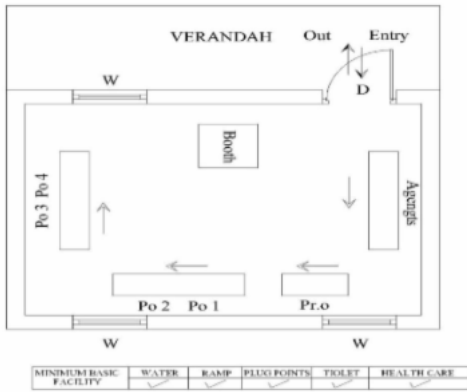

Google Map View

Polling Station Building Front View

Polling Station Front View

Cad View

Key MAP View

1	YII0808410	பெயர் : ராஜன் - தந்தையின் பெயர்: பால்துரை - வீட்டு எண் : 1 வயது : 41 பாலினம் : ஆண்	Photo is available	2	YII0808428	பெயர் : சேர்மகலா - தந்தையின் பெயர்: ராஜன் - வீட்டு எண் : 1 வயது : 40 பாலினம் : பெண்	Photo is available	3	YII2308641	பெயர் : ம காரூண்ய கணவர் பெயர்: வினோத் குமார் வீட்டு எண் : 1/4 வயது : 26 பாலினம் : பெண்	Photo is available
4	YII2080034	பெயர் : ஜெயலட்சுமி. மு தந்தையின் பெயர்: முருகானந்தம். எஸ்.கே. வீட்டு எண் : 1/9 வயது : 24 பாலினம் : பெண்	Photo is available	5	YII1252063	பெயர் : அரவிந்த் ஸ்ரீ ராம் - தந்தையின் பெயர்: சின்னசாமி - வீட்டு எண் : 1-15 வயது : 27 பாலினம் : ஆண்	Photo is available	6	YII0210468	பெயர் : பத்மாவதி - கணவர் பெயர்: ஜெயகுமார் - வீட்டு எண் : 1/21 வயது : 49 பாலினம் : பெண்	Photo is available
7	LTM1149327	பெயர் : சிவகிரிநாதன் - தந்தையின் பெயர்: துரையன் - வீட்டு எண் : 2/17ஏ வயது : 44 பாலினம் : ஆண்	Photo is available	8	YII2031425	பெயர் : சண்முகசுந்தரம் தந்தையின் பெயர்: காளியப்பன் வீட்டு எண் : 2/115 வயது : 54 பாலினம் : ஆண்	Photo is available	9	YII1547272	பெயர் : மணிகண்டகுமார் - தந்தையின் பெயர்: வேல்சாமி - வீட்டு எண் : 3 வயது : 65 பாலினம் : ஆண்	Photo is available
10	YII1547280	பெயர் : கணேசமூர்த்தி - தந்தையின் பெயர்: வேல்சாமி - வீட்டு எண் : 3 வயது : 53 பாலினம் : ஆண்	Photo is available	11	LTM3727625	பெயர் : கலைவாணி - கணவர் பெயர்: மணிகண்டகுமார் - வீட்டு எண் : 3 வயது : 50 பாலினம் : பெண்	Photo is available	12	LTM1202704	பெயர் : சாந்தி - கணவர் பெயர்: கணேசமூர்த்தி - வீட்டு எண் : 3 வயது : 46 பாலினம் : பெண்	Photo is available
13	YII2144269	பெயர் : மதுதர்ஷினி தந்தையின் பெயர்: குணசேகரன் வீட்டு எண் : 3 வயது : 23 பாலினம் : பெண்	Photo is available	14	YII2079788	பெயர் : மோகனகாயத்ரி. கு தந்தையின் பெயர்: குணசேகரன். ப வீட்டு எண் : 3/6 - 3 வயது : 27 பாலினம் : பெண்	Photo is available	15	YII1370592	பெயர் : ரமா கிருஷ்ணன் தந்தையின் பெயர்: வேலுசாமி வீட்டு எண் : 3/137 வயது : 34 பாலினம் : ஆண்	Photo is available
16	LTM1153097	பெயர் : சுப்ரமணியம் - தந்தையின் பெயர்: பழனியப்பிள்ளை - வீட்டு எண் : 4 வயது : 63 பாலினம் : ஆண்	Photo is available	17	YII1547298	பெயர் : நந்தகோபால் - தந்தையின் பெயர்: பழனியப்பிள்ளை - வீட்டு எண் : 4 வயது : 61 பாலினம் : ஆண்	Photo is available	18	YII1547306	பெயர் : சாந்தி - கணவர் பெயர்: நந்தகோபால் - வீட்டு எண் : 4 வயது : 59 பாலினம் : பெண்	Photo is available
19	YII0909606	பெயர் : சிவபாக்கியம் - கணவர் பெயர்: தங்கவேல் - வீட்டு எண் : 6-4 வயது : 46 பாலினம் : பெண்	Photo is available	20	YII2204766	பெயர் : சரண்யா தந்தையின் பெயர்: ஆறுமுகம் வீட்டு எண் : 6/11 வயது : 35 பாலினம் : பெண்	Photo is available	21	YII0909622	பெயர் : அருள் பிரியா - தாயின் பெயர்: முத்துலட்சுமி - வீட்டு எண் : 6-13 வயது : 36 பாலினம் : பெண்	Photo is available
22	YII1547314	பெயர் : தாயம்மாள் - கணவர் பெயர்: வஞ்சியப்பகவுண்டர் - வீட்டு எண் : 7 வயது : 66 பாலினம் : பெண்	Photo is available	23	YII0484626	பெயர் : துரைசாமி - தந்தையின் பெயர்: பெரியாக்கவுண்டர் - வீட்டு எண் : 7 வயது : 63 பாலினம் : ஆண்	Photo is available	24	YII0484618	பெயர் : இந்திராணி - கணவர் பெயர்: துரைசாமி - வீட்டு எண் : 7 வயது : 58 பாலினம் : பெண்	Photo is available
25	YII0038489	பெயர் : சபரிநாதன் - தந்தையின் பெயர்: காளிமுத்து - வீட்டு எண் : 7-24 வயது : 38 பாலினம் : ஆண்	Photo is available	26	YII1370345	பெயர் : கிருஷ்ணமூர்த்தி தந்தையின் பெயர்: மாரிமுத்து வீட்டு எண் : 7ஏ/ஏ வயது : 67 பாலினம் : ஆண்	Photo is available	27	YII1547322	பெயர் : பாலசுப்ரமணியம் - தந்தையின் பெயர்: நடராஜ்குருக்கள் - வீட்டு எண் : 8 வயது : 60 பாலினம் : ஆண்	Photo is available
28	YII1547330	பெயர் : விஜயலட்சுமி - கணவர் பெயர்: பாலசுப்ரமணியம் - வீட்டு எண் : 8 வயது : 57 பாலினம் : பெண்	Photo is available	29	YII2199909	பெயர் : துளசி கணவர் பெயர்: பரணிதரன் வீட்டு எண் : 8/8ஏ வயது : 28 பாலினம் : பெண்	Photo is available	30	YII2119923	பெயர் : ஹரீபாஸகர தந்தையின் பெயர்: குணசேகரன் ஃபாடர் வீட்டு எண் : 8/12 வயது : 24 பாலினம் : ஆண்	Photo is available