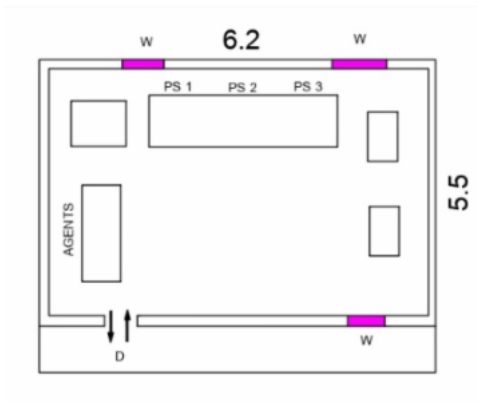

Google Map View

Polling Station Building Front View

Polling Station Front View

Cad View

Key MAP View

1 பெயர் : சிவமுருகன் - தந்தையின் பெயர்: கணேசன்நாடார் - வீட்டு எண் : 1-1 வயது : 52 பாலினம் : ஆண் Photo is available YII1557297	2 பெயர் : சிவசாமி - தந்தையின் பெயர்: சுப்பேகவுண்டர் - வீட்டு எண் : 1-2 வயது : 70 பாலினம் : ஆண் Photo is available YII1557305	3 பெயர் : செல்வநாயகம் - கணவர் பெயர்: சிவசாமி - வீட்டு எண் : 1-2 வயது : 62 பாலினம் : பெண் Photo is available YII1557313
4 பெயர் : குப்பாயி - கணவர் பெயர்: நாச்சிமுத்து - வீட்டு எண் : 1-3 வயது : 55 பாலினம் : பெண் Photo is available YII1557339	5 பெயர் : தன்னாசி - தந்தையின் பெயர்: வீரன் - வீட்டு எண் : 1-4 வயது : 55 பாலினம் : ஆண் Photo is available YII1557354	6 பெயர் : செல்வராஜ் - தந்தையின் பெயர்: பழனிசாமி - வீட்டு எண் : 1-6 வயது : 38 பாலினம் : ஆண் Photo is available YII0808550
7 பெயர் : பாணுப்பிரியா - கணவர் பெயர்: செல்வராஜ் - வீட்டு எண் : 1-6 வயது : 33 பாலினம் : பெண் Photo is available YII0808543	8 பெயர் : கார்த்திகேயன் - தந்தையின் பெயர்: தங்கவேல் - வீட்டு எண் : 1-70 வயது : 36 பாலினம் : ஆண் Photo is available YII0567099	9 பெயர் : ராமசாமி - தந்தையின் பெயர்: காளியப்பகவுண்டர் - வீட்டு எண் : 1D வயது : 64 பாலினம் : ஆண் Photo is available LTM3749942
10 பெயர் : சக்கரையன் - தந்தையின் பெயர்: வீரன் - வீட்டு எண் : 2 வயது : 60 பாலினம் : ஆண் Photo is available YII1557362	11 பெயர் : செல்வி - கணவர் பெயர்: கோபால் - வீட்டு எண் : 2 வயது : 55 பாலினம் : பெண் Photo is available YII1557370	12 பெயர் : செல்வன் - கணவர் பெயர்: சக்கரையன் - வீட்டு எண் : 2 வயது : 55 பாலினம் : பெண் Photo is available YII1557388
13 பெயர் : காளிமுத்து - தந்தையின் பெயர்: சக்கரையன் - வீட்டு எண் : 2 வயது : 41 பாலினம் : ஆண் Photo is available LTM3749314	14 பெயர் : அசன்குட்டி தந்தையின் பெயர்: அம்சா வீட்டு எண் : 2/12 வயது : 68 பாலினம் : ஆண் Photo is available YII2428621	15 பெயர் : முகமதா கணவர் பெயர்: அசன் குட்டி வீட்டு எண் : 2/12 வயது : 67 பாலினம் : பெண் Photo is available YII2424133
16 பெயர் : முகமதுரிஞ்சாத் தந்தையின் பெயர்: காஜாமொய்தீன் வீட்டு எண் : 2/12 வயது : 21 பாலினம் : ஆண் Photo is available YII2430320	17 பெயர் : தனபால் - தந்தையின் பெயர்: கோபால் - வீட்டு எண் : 2-22 வயது : 37 பாலினம் : ஆண் Photo is available LTM5738216	18 பெயர் : ஞானசேகர் - தந்தையின் பெயர்: நடராஜன் - வீட்டு எண் : 2-69 வயது : 47 பாலினம் : ஆண் Photo is available YII1037605
19 பெயர் : ரூபி -- கணவர் பெயர்: ஞானசேகர் - வீட்டு எண் : 2-69 வயது : 40 பாலினம் : பெண் Photo is available YII1037597	20 பெயர் : கவிதாமணி - தந்தையின் பெயர்: திருமலைமணி - வீட்டு எண் : 3 வயது : 42 பாலினம் : பெண் Photo is available LTM3749637	21 பெயர் : உமா மகேஸ்வரி - கணவர் பெயர்: மணி - வீட்டு எண் : 3 வயது : 37 பாலினம் : பெண் Photo is available YII1037563
22 பெயர் : வெள்ளிங்கிரி - தந்தையின் பெயர்: சுப்பிரமணியம் - வீட்டு எண் : 3-2 வயது : 50 பாலினம் : பெண் Photo is available LTM3749983	23 பெயர் : அம்பிகா - கணவர் பெயர்: வெள்ளிங்கிரி - வீட்டு எண் : 3-2 வயது : 46 பாலினம் : பெண் Photo is available LTM3748753	24 பெயர் : திருமலைச்சாமி - தந்தையின் பெயர்: கந்தன் - வீட்டு எண் : 3-3 வயது : 58 பாலினம் : ஆண் Photo is available YII1557396
25 பெயர் : மருதமுத்து - தந்தையின் பெயர்: திருமூர்த்தி - வீட்டு எண் : 3-4 வயது : 85 பாலினம் : ஆண் Photo is available YII1557404	26 பெயர் : லட்சுமி - கணவர் பெயர்: மருதமுத்து - வீட்டு எண் : 3-4 வயது : 83 பாலினம் : பெண் Photo is available YII1557412	27 பெயர் : கருப்புசாமி - தந்தையின் பெயர்: நாச்சி - வீட்டு எண் : 3-5 வயது : 70 பாலினம் : ஆண் Photo is available YII1557420
28 பெயர் : மயிலாள் - கணவர் பெயர்: வேலன் - வீட்டு எண் : 3-5 வயது : 57 பாலினம் : பெண் Photo is available YII1557438	29 பெயர் : நாச்சம்மாள் - கணவர் பெயர்: பழனிச்சாமி - வீட்டு எண் : 3-5 வயது : 53 பாலினம் : பெண் Photo is available LTM3748506	30 பெயர் : சிவபாக்கியம் - கணவர் பெயர்: சண்முகசுந்தரம் - வீட்டு எண் : 4-1 வயது : 54 பாலினம் : பெண் Photo is available LTM3748761