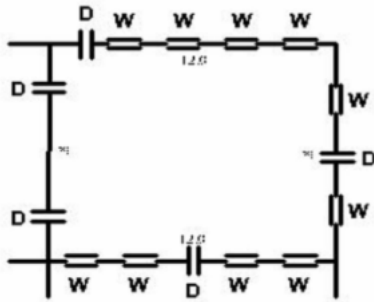

Google Map View

Polling Station Building Front View

Polling Station Front View

Cad View

Key MAP View

சட்டமன்றத் தொகுதியின் எண் மற்றும் பெயர் : 125-உடுமலைப்பேட்டை
பிரிவு எண் மற்றும் பெயர் 1-நல்லாம்பள்ளி (வ.கி) மற்றும் (ஊ), நல்லாம்பள்ளி வார்டு 1