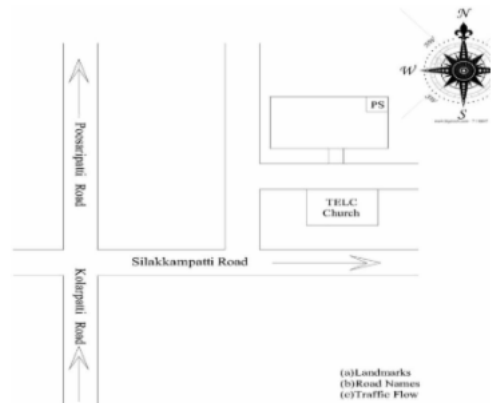

Google Map View

Polling Station Building Front View

Polling Station Front View

Cad View

Key MAP View

சட்டமன்றத் தொகுதியின் எண் மற்றும் பெயர் : 125-உடுமலைப்பேட்டை
பிரிவு எண் மற்றும் பெயர் 1-நல்லாம்பள்ளி (வ.கி) மற்றும் (ஊ), நல்லாம்பள்ளி வார்டு 1