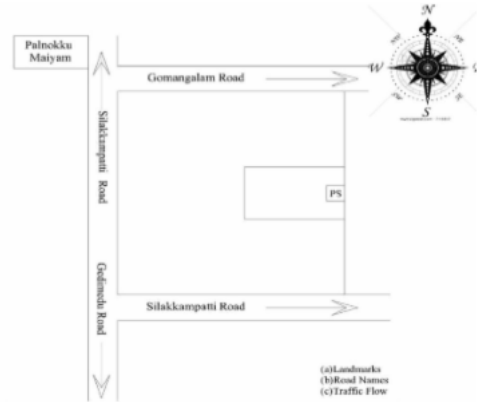

Google Map View

Polling Station Building Front View

Polling Station Front View

Cad View

Key MAP View

1 பெயர் : பவித்ரா ப தந்தையின் பெயர்: பரமசிவம் ம வீட்டு எண் : 0 வயது : 21 பாலினம் : பெண் Photo is available YII2358497	2 பெயர் : நாகராஜ் - தந்தையின் பெயர்: நடராஜன் - வீட்டு எண் : 1 வயது : 67 பாலினம் : ஆண் Photo is available YII0568774	3 பெயர் : சுப்பாத்தாள் - கணவர் பெயர்: ஆறுமுகம் - வீட்டு எண் : 1 வயது : 65 பாலினம் : பெண் Photo is available YII1100668
4 பெயர் : நாராயணசாமி - தந்தையின் பெயர்: பழனிச்சாமி - வீட்டு எண் : 1 வயது : 61 பாலினம் : ஆண் Photo is available YII0313908	5 பெயர் : வெள்ளையம்மாள் - கணவர் பெயர்: நாராயணசாமி - வீட்டு எண் : 1 வயது : 56 பாலினம் : பெண் Photo is available YII0312967	6 பெயர் : செல்லமுத்து - தந்தையின் பெயர்: அப்பாச்சிக்கவுண்டர் - வீட்டு எண் : 1 வயது : 50 பாலினம் : ஆண் Photo is available YII1038553
7 பெயர் : நாகம்மாள் - கணவர் பெயர்: வேலன் - வீட்டு எண் : 1 வயது : 46 பாலினம் : பெண் Photo is available YII0809624	8 பெயர் : மகுடஸ்வரன் - தந்தையின் பெயர்: ஆறுமுகம் - வீட்டு எண் : 1 வயது : 46 பாலினம் : ஆண் Photo is available YII0809509	9 பெயர் : பழனிச்சாமி - தந்தையின் பெயர்: திருமூர்த்தி - வீட்டு எண் : 1 வயது : 41 பாலினம் : ஆண் Photo is available YII0313023
10 பெயர் : ஆனந்தக்குமார் - தந்தையின் பெயர்: பழனிச்சாமி - வீட்டு எண் : 1 வயது : 40 பாலினம் : ஆண் Photo is available YII0313676	11 பெயர் : மகேஸ்வரன் - தந்தையின் பெயர்: சின்னச்சாமி - வீட்டு எண் : 1 வயது : 37 பாலினம் : ஆண் Photo is available YII0568816	12 பெயர் : ஆனந்தக்குமார் - தந்தையின் பெயர்: தெண்டபாணி - வீட்டு எண் : 1 வயது : 35 பாலினம் : ஆண் Photo is available YII1100619
13 பெயர் : ஜெகதீஸ்வரன் - தந்தையின் பெயர்: ராமசாமி - வீட்டு எண் : 1 வயது : 34 பாலினம் : ஆண் Photo is available YII0312959	14 பெயர் : நாராயணசாமி - தந்தையின் பெயர்: ராமசாமி - வீட்டு எண் : 1 வயது : 34 பாலினம் : ஆண் Photo is available YII0312892	15 பெயர் : மருதமுத்து - தந்தையின் பெயர்: ஆறுமுகம் - வீட்டு எண் : 1 வயது : 34 பாலினம் : ஆண் Photo is available YII1100627
16 பெயர் : புவியரசு - தந்தையின் பெயர்: தேவராசு - வீட்டு எண் : 1 வயது : 34 பாலினம் : ஆண் Photo is available YII0569087	17 பெயர் : குமரேஸ்வரன் - தந்தையின் பெயர்: சின்னச்சாமி - வீட்டு எண் : 1 வயது : 33 பாலினம் : ஆண் Photo is available YII0568808	18 பெயர் : கவிதா கணவர் பெயர்: குமார் வீட்டு எண் : 1 வயது : 33 பாலினம் : பெண் Photo is available YII1332931
19 பெயர் : வாணிப்பிரியா - தந்தையின் பெயர்: செல்வத்துரை - வீட்டு எண் : 1 வயது : 30 பாலினம் : பெண் Photo is available YII0809400	20 பெயர் : வஞ்சிக் குமார் - தந்தையின் பெயர்: பழனிசாமி - வீட்டு எண் : 1 வயது : 29 பாலினம் : ஆண் Photo is available YII1100569	21 பெயர் : ஜெயந்தி - தந்தையின் பெயர்: பழனிசாமி - வீட்டு எண் : 1 வயது : 28 பாலினம் : பெண் Photo is available YII1100601
22 பெயர் : திருமலைசாமி - தந்தையின் பெயர்: மாரிமுத்து - வீட்டு எண் : 1-1 வயது : 86 பாலினம் : ஆண் Photo is available LTM1206911	23 பெயர் : நாச்சம்மாள் - கணவர் பெயர்: திருமலைசாமி - வீட்டு எண் : 1-1 வயது : 81 பாலினம் : பெண் Photo is available LTM1206861	24 பெயர் : கோவிந்தசாமி - தந்தையின் பெயர்: திருமலைசாமி - வீட்டு எண் : 1-1 வயது : 48 பாலினம் : ஆண் Photo is available LTM1206903
25 பெயர் : செல்லத்துரை - தந்தையின் பெயர்: காமாட்சி கவுண்டர் - வீட்டு எண் : 1-1A வயது : 67 பாலினம் : ஆண் Photo is available YII0211508	26 பெயர் : கவிதாமணி - கணவர் பெயர்: இளங்கோ - வீட்டு எண் : 1-2 வயது : 49 பாலினம் : பெண் Photo is available YII0039628	27 பெயர் : மஞ்சளா - தந்தையின் பெயர்: செல்லமுத்து - வீட்டு எண் : 1-2 வயது : 30 பாலினம் : பெண் Photo is available YII0809392
28 பெயர் : விஜயலட்சுமி - கணவர் பெயர்: கோவிந்தராஜ் - வீட்டு எண் : 1-3 வயது : 43 பாலினம் : பெண் Photo is available YII0313684	29 பெயர் : ஸ்ரீதரன் தந்தையின் பெயர்: கோவிந்தராஜ் வீட்டு எண் : 1/3 வயது : 20 பாலினம் : ஆண் Photo is available YII2414373	30 பெயர் : ஆறுச்சாமி - தந்தையின் பெயர்: சாம்பமூர்த்தி கவுண்டர் - வீட்டு எண் : 1-4 வயது : 69 பாலினம் : ஆண் Photo is available LTM1064302