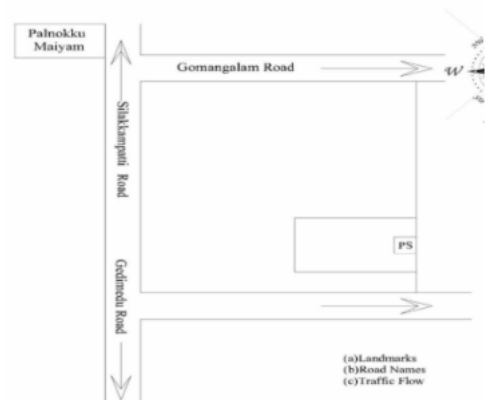

Key MAP View