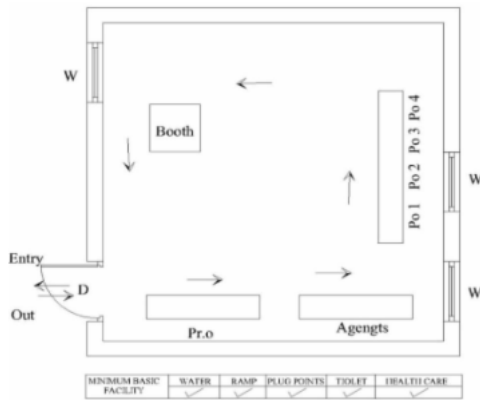

வாக்காளர் பதிவு அலுவலரின்  
கையொப்பம்

Nazri Naksha

Google Map View

Polling Station Building Front View

Polling Station Front View

Cad View

Key MAP View

|   |  |  |
|---|--|--|
| 1<br>பெயர் : இந்துமதி<br>தந்தையின் பெயர்: முத்துசாமி<br>வீட்டு எண் : 1/03<br>வயது : 23 பாலினம் : பெண்<br>Photo is available<br>YII2129765             | 2<br>பெயர் : கவிதாமணி -<br>கணவர் பெயர்: நாகராஜ் -<br>வீட்டு எண் : 1-10<br>வயது : 41 பாலினம் : பெண்<br>Photo is available<br>YII1252436                     | 3<br>பெயர் : குருசாமி<br>தந்தையின் பெயர்: பொன்னுச்சாமி<br>வீட்டு எண் : 1/21<br>வயது : 51 பாலினம் : ஆண்<br>Photo is available<br>YII2037653                     |
| 4<br>பெயர் : காயத்திரி<br>கணவர் பெயர்: பொன்னுச்சாமி<br>வீட்டு எண் : 1/21<br>வயது : 47 பாலினம் : பெண்<br>Photo is available<br>YII2051878              | 5<br>பெயர் : தருண்<br>தந்தையின் பெயர்: இளங்கோ<br>வீட்டு எண் : 1/36<br>வயது : 24 பாலினம் : ஆண்<br>Photo is available<br>YII2129229                          | 6<br>பெயர் : அஜித் குமார் -<br>தந்தையின் பெயர்: ஞானசேகரன் -<br>வீட்டு எண் : 1-62A<br>வயது : 29 பாலினம் : ஆண்<br>Photo is available<br>YII0974360               |
| 7<br>பெயர் : கௌதம் ச ம<br>தந்தையின் பெயர்: மனோகரன் ம<br>வீட்டு எண் : 1/64<br>வயது : 22 பாலினம் : ஆண்<br>Photo is available<br>YII2363943              | 8<br>பெயர் : ஜோதீஸ்வரன் மு<br>தந்தையின் பெயர்: முருகேசன்<br>வீட்டு எண் : 1/67<br>வயது : 22 பாலினம் : ஆண்<br>Photo is available<br>YII2444669               | 9<br>பெயர் : பவித்ரா<br>கணவர் பெயர்: செந்தில்குமார்<br>வீட்டு எண் : 1/93<br>வயது : 31 பாலினம் : பெண்<br>Photo is available<br>YII2124436                       |
| 10<br>பெயர் : ஆனந்த்<br>தந்தையின் பெயர்: செல்வத்துரை<br>வீட்டு எண் : 1/94பி<br>வயது : 26 பாலினம் : ஆண்<br>Photo is available<br>YII1270065            | 11<br>பெயர் : நவீன் பாரதி<br>தந்தையின் பெயர்: சிவராஜ்<br>வீட்டு எண் : 1/98<br>வயது : 24 பாலினம் : ஆண்<br>Photo is available<br>YII2124543                  | 12<br>பெயர் : ஈஸ்வரி<br>கணவர் பெயர்: செல்லமுத்து<br>வீட்டு எண் : 1/103<br>வயது : 58 பாலினம் : பெண்<br>Photo is available<br>YII2056828                         |
| 13<br>பெயர் : லாவண்யா<br>கணவர் பெயர்: வீரமணிகண்டன்<br>வீட்டு எண் : 1/118<br>வயது : 26 பாலினம் : பெண்<br>Photo is available<br>YII1296748              | 14<br>பெயர் : பத்மபிரியா<br>தந்தையின் பெயர்: வேலுச்சாமி<br>வீட்டு எண் : 1/120ஏ<br>வயது : 23 பாலினம் : பெண்<br>Photo is available<br>YII2124576             | 15<br>பெயர் : அழகுபிரசன்னா<br>தந்தையின் பெயர்: சிவகுமார்<br>வீட்டு எண் : 1/121<br>வயது : 22 பாலினம் : ஆண்<br>Photo is available<br>YII2285047                  |
| 16<br>பெயர் : செனத்தரி<br>கணவர் பெயர்: வாஞ்சி முத்து<br>வீட்டு எண் : 1/162<br>வயது : 32 பாலினம் : பெண்<br>Photo is available<br>YII1305945            | 17<br>பெயர் : ராசாமணி -<br>தந்தையின் பெயர்: கருப்பக்கவுண்டர் -<br>வீட்டு எண் : 2-2<br>வயது : 83 பாலினம் : ஆண்<br>Photo is available<br>YII1494632          | 18<br>பெயர் : பொன்முடி -<br>கணவர் பெயர்: ராசாமணி -<br>வீட்டு எண் : 2-2<br>வயது : 71 பாலினம் : பெண்<br>Photo is available<br>YII1494640                         |
| 19<br>பெயர் : தெய்வநாயகம் -<br>கணவர் பெயர்: ரெங்கசாமிக்கவுண்டர் -<br>வீட்டு எண் : 2-2<br>வயது : 66 பாலினம் : பெண்<br>Photo is available<br>YII1494657 | 20<br>பெயர் : இளங்கோ -<br>தந்தையின் பெயர்: ராசாமணி -<br>வீட்டு எண் : 2-2<br>வயது : 52 பாலினம் : ஆண்<br>Photo is available<br>YII1494665                    | 21<br>பெயர் : திருமலைசாமி -<br>தந்தையின் பெயர்: ரங்கசாமி -<br>வீட்டு எண் : 2-2<br>வயது : 46 பாலினம் : ஆண்<br>Photo is available<br>LTM1208016                  |
| 22<br>பெயர் : கோபால்<br>தந்தையின் பெயர்:<br>வேலுச்சாமிக்கவுண்டர்<br>வீட்டு எண் : 2/4<br>வயது : 65 பாலினம் : ஆண்<br>Photo is available<br>YII2124501   | 23<br>பெயர் : கிருஷ்ணமூர்த்தி -<br>தந்தையின் பெயர்: கோபால் -<br>வீட்டு எண் : 2-4<br>வயது : 32 பாலினம் : ஆண்<br>Photo is available<br>YII0716092            | 24<br>பெயர் : சோம்பன் -<br>தந்தையின் பெயர்:<br>வேல்ச்சாமிக்கவுண்டர் -<br>வீட்டு எண் : 2-5<br>வயது : 75 பாலினம் : ஆண்<br>Photo is available<br>LTM3333465       |
| 25<br>பெயர் : சாந்தி -<br>கணவர் பெயர்: சதாசிவம் -<br>வீட்டு எண் : 2-10<br>வயது : 50 பாலினம் : பெண்<br>Photo is available<br>LTM1208354                | 26<br>பெயர் : நாகராஜ் -<br>தந்தையின் பெயர்: ஆறுமுகம் -<br>வீட்டு எண் : 2-10<br>வயது : 46 பாலினம் : ஆண்<br>Photo is available<br>LTM1206663                 | 27<br>பெயர் : பாலகிருஷ்ணன் -<br>தந்தையின் பெயர்:<br>குப்புசாமிசெட்டியார் -<br>வீட்டு எண் : 2-11<br>வயது : 68 பாலினம் : ஆண்<br>Photo is available<br>LTM3333192 |
| 28<br>பெயர் : வெங்கடேஸ்வரி -<br>கணவர் பெயர்: பாலகிருஷ்ணன் -<br>வீட்டு எண் : 2-11<br>வயது : 60 பாலினம் : பெண்<br>Photo is available<br>YII1496181      | 29<br>பெயர் : குமாரசாமி -<br>தந்தையின் பெயர்:<br>அப்பாச்சிக்கவுண்டர் -<br>வீட்டு எண் : 2-12<br>வயது : 61 பாலினம் : ஆண்<br>Photo is available<br>YII1496199 | 30<br>பெயர் : முத்துலட்சுமி -<br>கணவர் பெயர்: சண்முகம் -<br>வீட்டு எண் : 2-14<br>வயது : 66 பாலினம் : பெண்<br>Photo is available<br>LTM1207372                  |