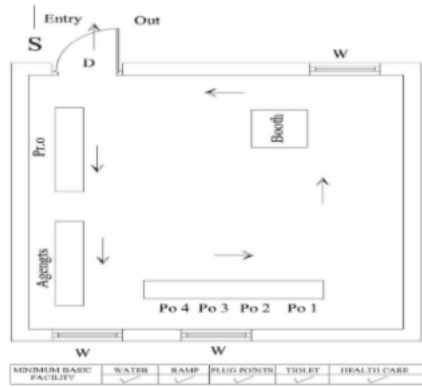

Google Map View

Polling Station Building Front View

Polling Station Front View

Cad View

Key MAP View

1 பெயர் : விமலா - கணவர் பெயர்: மதியழகன் - வீட்டு எண் : 1 வயது : 56 பாலினம் : பெண் Photo is available YII1164102	2 பெயர் : ஈஸ்வரன் - தந்தையின் பெயர்: திருமலைசாமி - வீட்டு எண் : 1 வயது : 52 பாலினம் : ஆண் Photo is available YII1038835	3 பெயர் : செல்வி கணவர் பெயர்: முத்துசாமி வீட்டு எண் : 01 வயது : 51 பாலினம் : பெண் Photo is available YII2032118
4 பெயர் : முத்தம்மாள் - கணவர் பெயர்: குமரவேல் - வீட்டு எண் : 1-11 வயது : 64 பாலினம் : பெண் Photo is available LTM3332954	5 பெயர் : மனோகரன் - தந்தையின் பெயர்: பொன்னுச்சாமிக்கவுண்டர் - வீட்டு எண் : 1-16 வயது : 56 பாலினம் : ஆண் Photo is available YII1506856	6 பெயர் : அரவிந்த் தந்தையின் பெயர்: ஸந்தர்ஸேகர வீட்டு எண் : 1/25ஏ வயது : 23 பாலினம் : ஆண் Photo is available YII2146330
7 பெயர் : ராம்பிரியா - தந்தையின் பெயர்: ராமசாமி - வீட்டு எண் : 1-45 வயது : 35 பாலினம் : பெண் Photo is available YII0570549	8 பெயர் : ராஜலட்சுமி - தந்தையின் பெயர்: ராமசாமி - வீட்டு எண் : 1-45 வயது : 33 பாலினம் : பெண் Photo is available YII0570531	9 பெயர் : மனோஜ்குமார் தாயின் பெயர்: மகேஸ்வரி வீட்டு எண் : 1/49 வயது : 33 பாலினம் : ஆண் Photo is available YII2032225
10 பெயர் : ராமநாதன் - தந்தையின் பெயர்: முத்துசாமி - வீட்டு எண் : 1-61A வயது : 33 பாலினம் : ஆண் Photo is available YII0716134	S 11 பெயர் : முருகாநந்தம் - தந்தையின் பெயர்: துரைசாமி - வீட்டு எண் : 1-62 வயது : 50 பாலினம் : ஆண் Photo is available LTM1209014	12 பெயர் : ஆர்த்தி - தந்தையின் பெயர்: நாச்சிமுத்து - வீட்டு எண் : 1-65 வயது : 42 பாலினம் : பெண் Photo is available LTM5751243
13 பெயர் : ராமசாமி - தந்தையின் பெயர்: ரங்கசாமி - வீட்டு எண் : 1-66 வயது : 58 பாலினம் : ஆண் Photo is available YII1506880	14 பெயர் : முத்துச்சாமி - தந்தையின் பெயர்: மாரப்பகவுண்டர் - வீட்டு எண் : 1-70 வயது : 70 பாலினம் : ஆண் Photo is available YII1506898	15 பெயர் : சம்பூரணம் - கணவர் பெயர்: சிவசாமி - வீட்டு எண் : 1-71 வயது : 71 பாலினம் : பெண் Photo is available LTM1065002
16 பெயர் : காளியப்பன் - தந்தையின் பெயர்: ரங்கசாமிக்கவுண்டர் - வீட்டு எண் : 1-80 வயது : 75 பாலினம் : ஆண் Photo is available YII1506914	17 பெயர் : சித்ரா தேவி கணவர் பெயர்: சண்முகசுந்தரம் வீட்டு எண் : 1/95 வயது : 53 பாலினம் : பெண் Photo is available YII1284132	18 பெயர் : மயில்சாமிகவுண்டர் - தந்தையின் பெயர்: சின்னியகவுண்டர் - வீட்டு எண் : 1-95-1 வயது : 85 பாலினம் : ஆண் Photo is available YII1506922
19 பெயர் : திருமாதாள் - கணவர் பெயர்: மயில்சாமி - வீட்டு எண் : 1-95-1 வயது : 81 பாலினம் : பெண் Photo is available YII1506930	20 பெயர் : சண்முகசுந்தரம் - தந்தையின் பெயர்: மயில்சாமி - வீட்டு எண் : 1-95-2 வயது : 53 பாலினம் : ஆண் Photo is available YII1506948	21 பெயர் : ஈஸ்வரி - கணவர் பெயர்: சக்திவேல் - வீட்டு எண் : 1-97A வயது : 56 பாலினம் : பெண் Photo is available LTM1207018
22 பெயர் : ஸ்ரீவிஜயா தாயின் பெயர்: கீதாஞ்சலி வீட்டு எண் : 1/104ஏ வயது : 22 பாலினம் : பெண் Photo is available YII2283976	23 பெயர் : கல்பனா தந்தையின் பெயர்: பஞ்சலிங்கம் வீட்டு எண் : 1/113 வயது : 28 பாலினம் : பெண் Photo is available YII1284074	24 பெயர் : இந்துமதி செ கணவர் பெயர்: செல்லமுத்து - வீட்டு எண் : 2-1 வயது : 53 பாலினம் : பெண் Photo is available LTM5579503
25 பெயர் : தேன்மொழி தந்தையின் பெயர்: ஆறுசாமி வீட்டு எண் : 2/3 வயது : 22 பாலினம் : பெண் Photo is available YII2357028	26 பெயர் : கருணாநிதி - தந்தையின் பெயர்: சுப்பிரமணியக்கவுண்டர் - வீட்டு எண் : 2-20 வயது : 58 பாலினம் : ஆண் Photo is available YII1506963	27 பெயர் : கணபதியம்மாள் - கணவர் பெயர்: கருணாநிதி - வீட்டு எண் : 2-20 வயது : 55 பாலினம் : பெண் Photo is available LTM1208677
28 பெயர் : மதுபாலா - தந்தையின் பெயர்: நாகராஜ் - வீட்டு எண் : 2/20, வயது : 29 பாலினம் : பெண் Photo is available YII0951996	29 பெயர் : வைசாலி தந்தையின் பெயர்: மனோகரன் வீட்டு எண் : 2/23ஏ வயது : 25 பாலினம் : பெண் Photo is available YII2032084	30 பெயர் : சந்திரராஜ் தந்தையின் பெயர்: திருமூர்த்தி வீட்டு எண் : 2/33 வயது : 26 பாலினம் : ஆண் Photo is available YII2071710