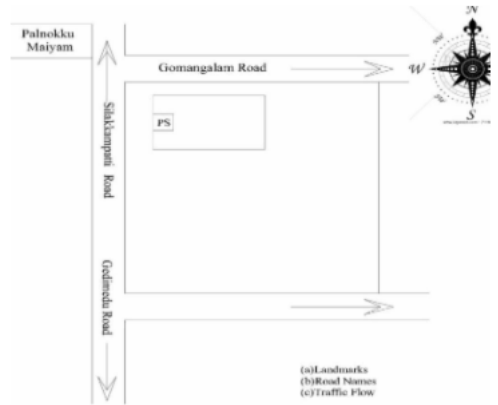

Cad View

Key MAP View