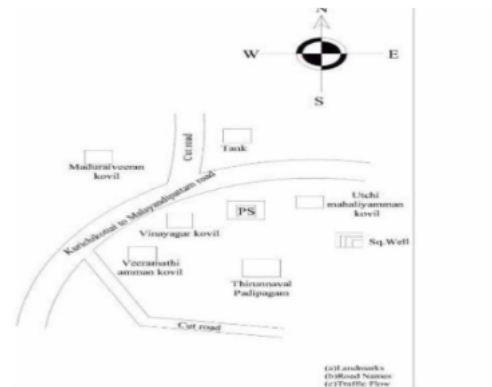

Key MAP View