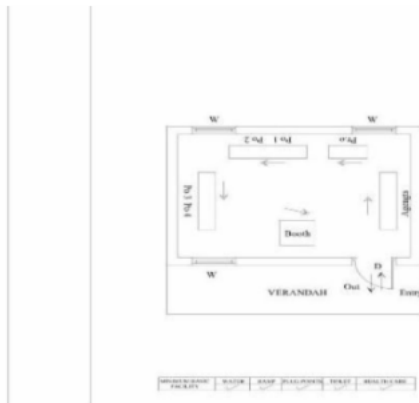

Cad View

Key MAP View