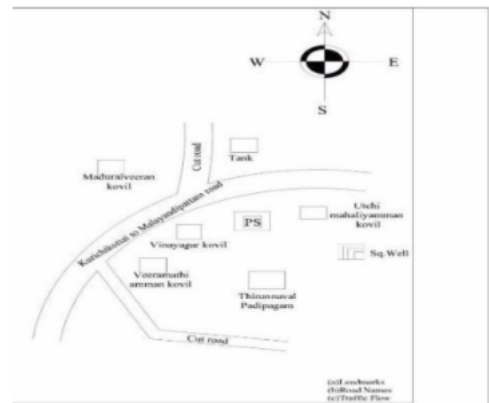

Cad View

Key MAP View