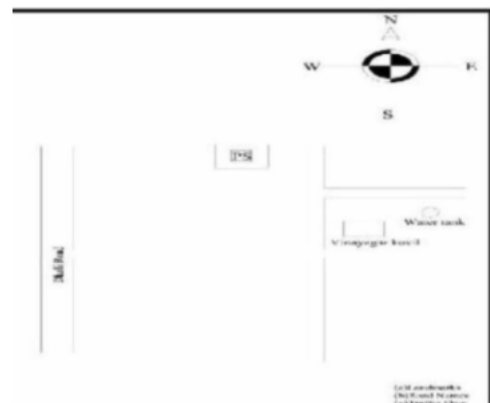

Google Map View

Polling Station Building Front View

Polling Station Front View

Cad View

Key MAP View

1 பெயர் : வசந்தகுமார் தந்தையின் பெயர்: மாரியப்பன் வீட்டு எண் : 0 வயது : 20 பாலினம் : ஆண்	WTS2301091 Photo is available	2 பெயர் : சிவகாமி - கணவர் பெயர்: கரிகாலன் - வீட்டு எண் : 1 வயது : 51 பாலினம் : பெண்	WTS0530923 Photo is available	3 பெயர் : வளர்மதி - கணவர் பெயர்: திருமுர்த்தி - வீட்டு எண் : 1 வயது : 41 பாலினம் : பெண்	WTS0645945 Photo is available
4 பெயர் : சதிஷ் - தந்தையின் பெயர்: முருகன் - வீட்டு எண் : 1 வயது : 31 பாலினம் : ஆண்	WTS0646018 Photo is available	5 பெயர் : நாசேஸ்வரி - கணவர் பெயர்: பாலசுப்பிரமணியன் - வீட்டு எண் : 1E1 வயது : 53 பாலினம் : பெண்	WTS1560937 Photo is available	6 பெயர் : மயிலாத்தாள் - கணவர் பெயர்: நாகப்பன் - வீட்டு எண் : 1E-1 வயது : 71 பாலினம் : பெண்	WTS1560952 Photo is available
7 பெயர் : பாலசுப்பிரமணியன் - தந்தையின் பெயர்: நாகப்பன் - வீட்டு எண் : 1E-1 வயது : 56 பாலினம் : ஆண்	WTS1560960 Photo is available	8 பெயர் : வசந்தாமணி - கணவர் பெயர்: சக்திவேல் - வீட்டு எண் : 1E-1 வயது : 54 பாலினம் : பெண்	WTS1560978 Photo is available	9 பெயர் : சக்திவேல் - தந்தையின் பெயர்: நாகப்பன் - வீட்டு எண் : 1E-1 வயது : 53 பாலினம் : ஆண்	WTS1560986 Photo is available
10 பெயர் : கருப்பாத்தாள் - தந்தையின் பெயர்: மணிகண்டன் - வீட்டு எண் : 1E-1 வயது : 47 பாலினம் : பெண்	CCN1500271 Photo is available	11 பெயர் : ராதாகிருஷ்ணன் - தந்தையின் பெயர்: நாகப்பன் - வீட்டு எண் : 1E-1 வயது : 45 பாலினம் : ஆண்	CCN1500214 Photo is available	12 பெயர் : பாக்கியலட்சுமி - கணவர் பெயர்: திருமலைச்சாமி - வீட்டு எண் : 1E2 வயது : 81 பாலினம் : பெண்	WTS0156109 Photo is available
13 பெயர் : கோவிந்தராஜ் - தந்தையின் பெயர்: திருமலைசாமி - வீட்டு எண் : 1E-2 வயது : 56 பாலினம் : ஆண்	CCN5054242 Photo is available	14 பெயர் : சந்திரா - கணவர் பெயர்: கோவிந்தராஜ் - வீட்டு எண் : 1E-2 வயது : 54 பாலினம் : பெண்	CCN5054259 Photo is available	15 பெயர் : ராஜம்மாள் - கணவர் பெயர்: கிருஷ்ணசாமி - வீட்டு எண் : 1E-3 வயது : 66 பாலினம் : பெண்	WTS1561000 Photo is available
16 பெயர் : பருவதாமணி - தந்தையின் பெயர்: கிருஷ்ணசாமி - வீட்டு எண் : 1E-3 வயது : 45 பாலினம் : பெண்	CCN1500503 Photo is available	17 பெயர் : முருகன் - தந்தையின் பெயர்: பொன்னுசாமி - வீட்டு எண் : 1E-6 வயது : 59 பாலினம் : ஆண்	CCN1342963 Photo is available	18 பெயர் : சந்திரன் - தந்தையின் பெயர்: முத்துசாமி - வீட்டு எண் : 1E-8 வயது : 63 பாலினம் : ஆண்	WTS1561026 Photo is available
19 பெயர் : மயிலாத்தாள் - கணவர் பெயர்: கோட்டையன் - வீட்டு எண் : 1E-9 வயது : 66 பாலினம் : பெண்	WTS1561034 Photo is available	20 பெயர் : ருக்மணி - கணவர் பெயர்: விஜயகுமார் - வீட்டு எண் : 1E-10 வயது : 56 பாலினம் : பெண்	WTS1561042 Photo is available	E 21 பெயர் : திருமன் - தந்தையின் பெயர்: பழனி - வீட்டு எண் : 1E-12 வயது : 86 பாலினம் : ஆண்	WTS1561059 Photo is available
22 பெயர் : பட்டக்கா - கணவர் பெயர்: திருமன் - வீட்டு எண் : 1E-12 வயது : 71 பாலினம் : பெண்	WTS1561067 Photo is available	23 பெயர் : நாகப்பன் - தந்தையின் பெயர்: திருமன் - வீட்டு எண் : 1E-12 வயது : 62 பாலினம் : ஆண்	CCN1500750 Photo is available	24 பெயர் : சின்னச்சாமி - தந்தையின் பெயர்: திருமன் - வீட்டு எண் : 1E-12 வயது : 55 பாலினம் : ஆண்	WTS1561075 Photo is available
E 25 பெயர் : குமாரி - கணவர் பெயர்: சின்னச்சாமி - வீட்டு எண் : 1E-12 வயது : 51 பாலினம் : பெண்	WTS1561083 Photo is available	26 பெயர் : ரமேஸ்குமார் - தந்தையின் பெயர்: திருமன் - வீட்டு எண் : 1E-12 வயது : 46 பாலினம் : ஆண்	CCN5166673 Photo is available	27 பெயர் : திருமன் - கணவர் பெயர்: கருப்பன் - வீட்டு எண் : 1E-13 வயது : 81 பாலினம் : பெண்	WTS1561091 Photo is available
28 பெயர் : வீரன் - தந்தையின் பெயர்: கருப்பன் - வீட்டு எண் : 1E-13 வயது : 61 பாலினம் : ஆண்	WTS1561109 Photo is available	29 பெயர் : சர்க்கரை - கணவர் பெயர்: வீரன் - வீட்டு எண் : 1E-13 வயது : 59 பாலினம் : பெண்	WTS1561117 Photo is available	30 பெயர் : ஈஸ்வரி - கணவர் பெயர்: அழகிரிசாமி - வீட்டு எண் : 1E-14 வயது : 62 பாலினம் : பெண்	WTS1561125 Photo is available