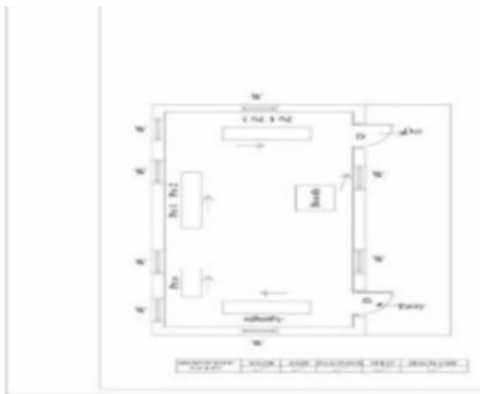

Google Map View

Polling Station Building Front View

Polling Station Front View

Cad View

Key MAP View

1	WTS1112093	பெயர் : குழந்தைவேல் - தந்தையின் பெயர்: மாரியப்பன் - வீட்டு எண் : 1 வயது : 80 பாலினம் : ஆண்	Photo is available	2	WTS0321802	பெயர் : ரேணுகா தேவி - கணவர் பெயர்: முத்துச்சாமி - வீட்டு எண் : 1 வயது : 59 பாலினம் : பெண்	Photo is available	3	WTS2020105	பெயர் : கண்ணியம்மாள் கணவர் பெயர்: திருமூர்த்தி வீட்டு எண் : 1 வயது : 56 பாலினம் : பெண்	Photo is available
4	WTS0532416	பெயர் : மனோகரன் - தந்தையின் பெயர்: பழனிச்சாமி - வீட்டு எண் : 1 வயது : 53 பாலினம் : ஆண்	Photo is available	5	WTS0743138	பெயர் : சரஸ்வதி - கணவர் பெயர்: வெங்கடேசன் - வீட்டு எண் : 1 வயது : 50 பாலினம் : பெண்	Photo is available	6	WTS0532408	பெயர் : வித்யா - கணவர் பெயர்: மனோகரன் - வீட்டு எண் : 1 வயது : 47 பாலினம் : பெண்	Photo is available
7	WTS0646349	பெயர் : சித்ரா - கணவர் பெயர்: மாடசாமி - வீட்டு எண் : 1 வயது : 47 பாலினம் : பெண்	Photo is available	8	WTS0417816	பெயர் : ராஜபாண்டி - தந்தையின் பெயர்: ராஜேந்திரன் - வீட்டு எண் : 1 வயது : 39 பாலினம் : ஆண்	Photo is available	9	WTS0417824	பெயர் : லக்ஷ்மி - கணவர் பெயர்: ராஜபாண்டி - வீட்டு எண் : 1 வயது : 36 பாலினம் : பெண்	Photo is available
10	WTS0842799	பெயர் : அருண்குமார் - தந்தையின் பெயர்: ரங்கராஜ் - வீட்டு எண் : 1 வயது : 32 பாலினம் : ஆண்	Photo is available	11	WTS0842807	பெயர் : பாலகுமார் - தந்தையின் பெயர்: சுந்தர்ராஜ் - வீட்டு எண் : 1 வயது : 32 பாலினம் : ஆண்	Photo is available	12	WTS0532069	பெயர் : தட்சிணாமூர்த்தி - தந்தையின் பெயர்: அப்பாச்சி - வீட்டு எண் : 1 வயது : 32 பாலினம் : ஆண்	Photo is available
13	WTS1978576	பெயர் : நித்யா தாயின் பெயர்: கமலா பாரதி வீட்டு எண் : 1 வயது : 32 பாலினம் : பெண்	Photo is available	14	WTS1112176	பெயர் : மாசிலாமனி - தந்தையின் பெயர்: பொன்றாஜ் - வீட்டு எண் : 1 வயது : 30 பாலினம் : பெண்	Photo is available	15	WTS1978626	பெயர் : விஜயா ராஜன் தந்தையின் பெயர்: ரங்கா நாதன் வீட்டு எண் : 1 வயது : 27 பாலினம் : ஆண்	Photo is available
16	WTS2020147	பெயர் : கொசல்யா கணவர் பெயர்: சந்துரு வீட்டு எண் : 1 வயது : 27 பாலினம் : பெண்	Photo is available	17	WTS1989375	பெயர் : விக்கனெஷ் குமார் தந்தையின் பெயர்: சிவலிங்கம் வீட்டு எண் : 1 வயது : 24 பாலினம் : ஆண்	Photo is available	18	WTS0321380	பெயர் : கமலவேனி - கணவர் பெயர்: மாணிக்கம் - வீட்டு எண் : 1-1 வயது : 71 பாலினம் : பெண்	Photo is available
19	WTS0321398	பெயர் : செளந்தராஜன் - தந்தையின் பெயர்: மாணிக்கம் - வீட்டு எண் : 1-1 வயது : 50 பாலினம் : ஆண்	Photo is available	20	WTS0895193	பெயர் : கிருத்திகா - தாயின் பெயர்: தனலட்சுமி - வீட்டு எண் : 1-1AB-2 வயது : 34 பாலினம் : பெண்	Photo is available	21	WTS1532712	பெயர் : நாகரத்தினம் - கணவர் பெயர்: விங்குசாமி நாயுடு - வீட்டு எண் : 1-3 வயது : 79 பாலினம் : பெண்	Photo is available
22	WTS1532720	பெயர் : அசோகன் - தந்தையின் பெயர்: விங்குசாமி நாயுடு வீட்டு எண் : 1-3 வயது : 52 பாலினம் : ஆண்	Photo is available	23	WTS1532738	பெயர் : சிவக்குமார் - தந்தையின் பெயர்: விங்குசாமி நாயுடு வீட்டு எண் : 1-3 வயது : 50 பாலினம் : ஆண்	Photo is available	24	WTS1532746	பெயர் : ஜெயபாலன் - தந்தையின் பெயர்: முத்துச்சாமி - வீட்டு எண் : 1-4 வயது : 48 பாலினம் : ஆண்	Photo is available
25	CCN3292992	பெயர் : பத்மநாபன் - தந்தையின் பெயர்: சுப்புலுநாயுடு - வீட்டு எண் : 1-4B வயது : 51 பாலினம் : ஆண்	Photo is available	26	WTS0418004	பெயர் : மோகனசுந்திரம் - தந்தையின் பெயர்: ரங்கசாமி - வீட்டு எண் : 1-5 வயது : 52 பாலினம் : ஆண்	Photo is available	27	CCN3293073	பெயர் : ராஜேஸ்வரி - கணவர் பெயர்: மோகனசுந்திரம் - வீட்டு எண் : 1-5 வயது : 51 பாலினம் : பெண்	Photo is available
28	WTS0417998	பெயர் : ராஜேஸ்வரி - கணவர் பெயர்: மோகனசுந்திரம் - வீட்டு எண் : 1-5 வயது : 49 பாலினம் : பெண்	Photo is available	29	WTS0417873	பெயர் : சுப்பிரமணியம் - தந்தையின் பெயர்: விங்குசாமி - வீட்டு எண் : 1-6 வயது : 67 பாலினம் : ஆண்	Photo is available	30	WTS1532753	பெயர் : ஜெகந்நாதன் - தந்தையின் பெயர்: பெருமாள்சாமிசெட்டியார் - வீட்டு எண் : 1-6 வயது : 51 பாலினம் : ஆண்	Photo is available