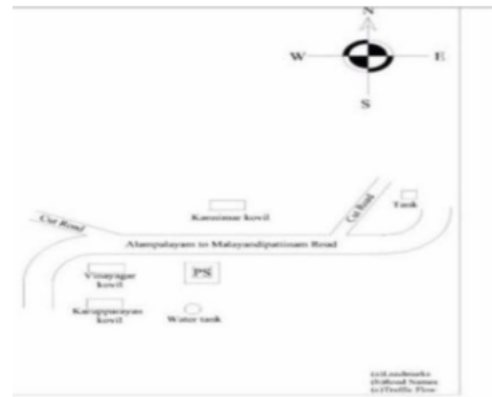

Google Map View

Polling Station Building Front View

Polling Station Front View

Cad View

Key MAP View

1	WTS1112093	பெயர் : குழந்தைவேல் - தந்தையின் பெயர்: மாரியப்பன் - வீட்டு எண் : 1 வயது : 80 பாலினம் : ஆண்	Photo is available	2	WTS0321802	பெயர் : ரேணுகா தேவி - கணவர் பெயர்: முத்துச்சாமி - வீட்டு எண் : 1 வயது : 59 பாலினம் : பெண்	Photo is available	3	WTS2020105	பெயர் : கண்ணியம்மாள் கணவர் பெயர்: திருமூர்த்தி வீட்டு எண் : 1 வயது : 56 பாலினம் : பெண்	Photo is available
4	WTS0532416	பெயர் : மனோகரன் - தந்தையின் பெயர்: பழனிச்சாமி - வீட்டு எண் : 1 வயது : 53 பாலினம் : ஆண்	Photo is available	5	WTS0743138	பெயர் : சரஸ்வதி - கணவர் பெயர்: வெங்கடேசன் - வீட்டு எண் : 1 வயது : 50 பாலினம் : பெண்	Photo is available	6	WTS0532408	பெயர் : வித்யா - கணவர் பெயர்: மனோகரன் - வீட்டு எண் : 1 வயது : 47 பாலினம் : பெண்	Photo is available
7	WTS0646349	பெயர் : சித்ரா - கணவர் பெயர்: மாடசாமி - வீட்டு எண் : 1 வயது : 47 பாலினம் : பெண்	Photo is available	8	WTS0417816	பெயர் : ராஜபாண்டி - தந்தையின் பெயர்: ராஜேந்திரன் - வீட்டு எண் : 1 வயது : 39 பாலினம் : ஆண்	Photo is available	9	WTS0417824	பெயர் : லக்ஷ்மி - கணவர் பெயர்: ராஜபாண்டி - வீட்டு எண் : 1 வயது : 36 பாலினம் : பெண்	Photo is available
10	WTS0842799	பெயர் : அருண்குமார் - தந்தையின் பெயர்: ரங்கராஜ் - வீட்டு எண் : 1 வயது : 32 பாலினம் : ஆண்	Photo is available	11	WTS0842807	பெயர் : பாலகுமார் - தந்தையின் பெயர்: சுந்தர்ராஜ் - வீட்டு எண் : 1 வயது : 32 பாலினம் : ஆண்	Photo is available	12	WTS0532069	பெயர் : தட்சிணாமூர்த்தி - தந்தையின் பெயர்: அப்பாச்சி - வீட்டு எண் : 1 வயது : 32 பாலினம் : ஆண்	Photo is available
13	WTS1978576	பெயர் : நித்யா தாயின் பெயர்: கமலா பாரதி வீட்டு எண் : 1 வயது : 32 பாலினம் : பெண்	Photo is available	14	WTS1112176	பெயர் : மாசிலாமனி - தந்தையின் பெயர்: பொன்றாஜ் - வீட்டு எண் : 1 வயது : 30 பாலினம் : பெண்	Photo is available	15	WTS1978626	பெயர் : விஜயா ராஜன் தந்தையின் பெயர்: ரங்கா நாதன் வீட்டு எண் : 1 வயது : 27 பாலினம் : ஆண்	Photo is available
16	WTS2020147	பெயர் : கொசல்யா கணவர் பெயர்: சந்துரு வீட்டு எண் : 1 வயது : 27 பாலினம் : பெண்	Photo is available	17	WTS1989375	பெயர் : விக்கனெஷ் குமார் தந்தையின் பெயர்: சிவலிங்கம் வீட்டு எண் : 1 வயது : 24 பாலினம் : ஆண்	Photo is available	18	WTS0321380	பெயர் : கமலவேனி - கணவர் பெயர்: மாணிக்கம் - வீட்டு எண் : 1-1 வயது : 71 பாலினம் : பெண்	Photo is available
19	WTS0321398	பெயர் : செளந்தராஜன் - தந்தையின் பெயர்: மாணிக்கம் - வீட்டு எண் : 1-1 வயது : 50 பாலினம் : ஆண்	Photo is available	20	WTS0895193	பெயர் : கிருத்திகா - தாயின் பெயர்: தனலட்சுமி - வீட்டு எண் : 1-1AB-2 வயது : 34 பாலினம் : பெண்	Photo is available	21	WTS1532712	பெயர் : நாகரத்தினம் - கணவர் பெயர்: விங்குசாமி நாயுடு - வீட்டு எண் : 1-3 வயது : 79 பாலினம் : பெண்	Photo is available
22	WTS1532720	பெயர் : அசோகன் - தந்தையின் பெயர்: விங்குசாமி நாயுடு வீட்டு எண் : 1-3 வயது : 52 பாலினம் : ஆண்	Photo is available	23	WTS1532738	பெயர் : சிவக்குமார் - தந்தையின் பெயர்: விங்குசாமி நாயுடு வீட்டு எண் : 1-3 வயது : 50 பாலினம் : ஆண்	Photo is available	24	WTS1532746	பெயர் : ஜெயபாலன் - தந்தையின் பெயர்: முத்துச்சாமி - வீட்டு எண் : 1-4 வயது : 48 பாலினம் : ஆண்	Photo is available
25	CCN3292992	பெயர் : பத்மநாபன் - தந்தையின் பெயர்: சுப்புலுநாயுடு - வீட்டு எண் : 1-4B வயது : 51 பாலினம் : ஆண்	Photo is available	26	WTS0418004	பெயர் : மோகனசுந்திரம் - தந்தையின் பெயர்: ரங்கசாமி - வீட்டு எண் : 1-5 வயது : 52 பாலினம் : ஆண்	Photo is available	27	CCN3293073	பெயர் : ராஜேஸ்வரி - கணவர் பெயர்: மோகனசுந்திரம் - வீட்டு எண் : 1-5 வயது : 51 பாலினம் : பெண்	Photo is available
28	WTS0417998	பெயர் : ராஜேஸ்வரி - கணவர் பெயர்: மோகனசுந்திரம் - வீட்டு எண் : 1-5 வயது : 49 பாலினம் : பெண்	Photo is available	29	WTS0417873	பெயர் : சுப்பிரமணியம் - தந்தையின் பெயர்: விங்குசாமி - வீட்டு எண் : 1-6 வயது : 67 பாலினம் : ஆண்	Photo is available	30	WTS1532753	பெயர் : ஜெகந்நாதன் - தந்தையின் பெயர்: பெருமாள்சாமிசெட்டியார் - வீட்டு எண் : 1-6 வயது : 51 பாலினம் : ஆண்	Photo is available