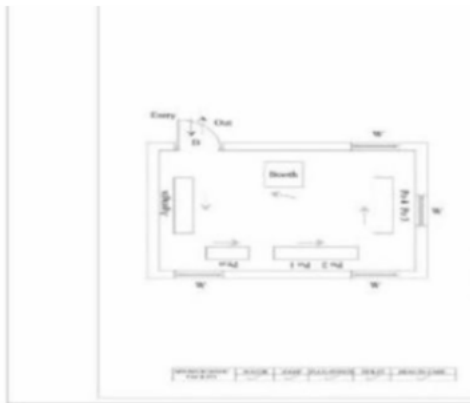

Nazri Naksha

Google Map View

Polling Station Building Front View

Polling Station Front View

Cad View

Key MAP View

1 பெயர் : ரத்தினசாமி - தந்தையின் பெயர்: மாணிக்கம் - வீட்டு எண் : 1 வயது : 62 பாலினம் : ஆண் Photo is available WTS1112622	2 பெயர் : ரவி - தந்தையின் பெயர்: செல்வராஜ் - வீட்டு எண் : 1 வயது : 57 பாலினம் : ஆண் Photo is available WTS1112598	3 பெயர் : பேபி - கணவர் பெயர்: முருகேசன் - வீட்டு எண் : 1 வயது : 49 பாலினம் : பெண் Photo is available WTS0702621
4 பெயர் : முத்துச்சாமி - தந்தையின் பெயர்: ரத்தினசாமி - வீட்டு எண் : 1 வயது : 45 பாலினம் : ஆண் Photo is available WTS1112614	5 பெயர் : ரமேஷ் தாயின் பெயர்: பழனியம்மாள் வீட்டு எண் : 1 வயது : 43 பாலினம் : ஆண் Photo is available WTS1195916	6 பெயர் : ரம்பா - கணவர் பெயர்: ரகுநாத் - வீட்டு எண் : 1 வயது : 39 பாலினம் : பெண் Photo is available WTS0743625
7 பெயர் : புஷ்பலதா - கணவர் பெயர்: ரவி - வீட்டு எண் : 1 வயது : 38 பாலினம் : பெண் Photo is available WTS1112507	8 பெயர் : நித்தீஸ்கொளம் - தந்தையின் பெயர்: பூபதி - வீட்டு எண் : 1 வயது : 33 பாலினம் : ஆண் Photo is available WTS0702605	9 பெயர் : ஜெயவேல் - தந்தையின் பெயர்: பொதுவன் பொதுவன் வீட்டு எண் : 1 வயது : 29 பாலினம் : ஆண் Photo is available WTS1112572
10 பெயர் : சங்கீதா தந்தையின் பெயர்: மருத முத்து வீட்டு எண் : 1 வயது : 23 பாலினம் : பெண் Photo is available WTS2037505	11 பெயர் : அமிர்தம் - கணவர் பெயர்: துரைசாமி - வீட்டு எண் : 1-1 வயது : 49 பாலினம் : பெண் Photo is available WTS0532986	12 பெயர் : சிலம்பரசன் - தந்தையின் பெயர்: சின்னராஜ் - வீட்டு எண் : 1-1 வயது : 31 பாலினம் : ஆண் Photo is available WTS1040088
13 பெயர் : சுப்பாத்தாள் - கணவர் பெயர்: நாச்சிமுத்து - வீட்டு எண் : 1-2 வயது : 94 பாலினம் : பெண் Photo is available CCN5178173	14 பெயர் : முருகாத்தாள் - கணவர் பெயர்: பெரியசாமி - வீட்டு எண் : 1-2 வயது : 64 பாலினம் : பெண் Photo is available CCN3290079	15 பெயர் : கருப்புசாமி - தந்தையின் பெயர்: பெரியசாமி - வீட்டு எண் : 1-2 வயது : 39 பாலினம் : ஆண் Photo is available WTS0321851
16 பெயர் : நந்தினி - கணவர் பெயர்: கருப்பசாமி - வீட்டு எண் : 1-2 வயது : 35 பாலினம் : பெண் Photo is available WTS0959213	17 பெயர் : நர்மதா - தந்தையின் பெயர்: நடராஜன் - வீட்டு எண் : 1-7 வயது : 31 பாலினம் : பெண் Photo is available WTS1032366	18 பெயர் : ரேவதி கணவர் பெயர்: ஜெயராம் வீட்டு எண் : 1/9 வயது : 32 பாலினம் : பெண் Photo is available WTS1261882
19 பெயர் : பிரேமா - கணவர் பெயர்: மணிவண்ணன் - வீட்டு எண் : 1-11 வயது : 42 பாலினம் : பெண் Photo is available CCN3292505	20 பெயர் : வெள்ளையம்மாள் - கணவர் பெயர்: முத்துச்சாமி - வீட்டு எண் : 1-14 வயது : 72 பாலினம் : பெண் Photo is available CCN1361633	21 பெயர் : வேலுச்சாமி கவுண்டர் - தந்தையின் பெயர்: பழனிசாமி கவுண்டர் - வீட்டு எண் : 1-16 வயது : 75 பாலினம் : ஆண் Photo is available WTS1543545
22 பெயர் : பச்சியம்மாள் - கணவர் பெயர்: வேலுச்சாமி - வீட்டு எண் : 1-16 வயது : 72 பாலினம் : பெண் Photo is available WTS1543552	23 பெயர் : பழனிச்சாமி - தந்தையின் பெயர்: வேலுச்சாமி - வீட்டு எண் : 1-16 வயது : 56 பாலினம் : ஆண் Photo is available WTS1543560	24 பெயர் : ராஜேஷ்குமார் பழனிச்சாமி தந்தையின் பெயர்: பழனிச்சாமி வீட்டு எண் : 1-16 வயது : 30 பாலினம் : ஆண் Photo is available WTS0895383
25 பெயர் : சரஸ்வதி - கணவர் பெயர்: தாமோதரசாமிநாயுடு - வீட்டு எண் : 1-20 வயது : 79 பாலினம் : பெண் Photo is available WTS1543586	26 பெயர் : வாசுதேவன் - தந்தையின் பெயர்: தாமோதரசாமிநாயுடு - வீட்டு எண் : 1-20 வயது : 58 பாலினம் : ஆண் Photo is available WTS1543594	27 பெயர் : அமுதா - கணவர் பெயர்: வாசுதேவன் - வீட்டு எண் : 1-20 வயது : 54 பாலினம் : பெண் Photo is available WTS1543602
28 பெயர் : உதயக்குமார் - தந்தையின் பெயர்: வாசு தேவன் - வீட்டு எண் : 1-20 வயது : 34 பாலினம் : ஆண் Photo is available WTS0321976	29 பெயர் : ஜெயபுரி ப ராதிகா ப இதரர் பெயர்: துளசிமணி கி வீட்டு எண் : 1/25 வயது : 22 பாலினம் : பெண் Photo is available WTS2122331	30 பெயர் : நாரஜகான் - கணவர் பெயர்: பக்ருதின் - வீட்டு எண் : 1-30 வயது : 52 பாலினம் : பெண் Photo is available CCN3291838