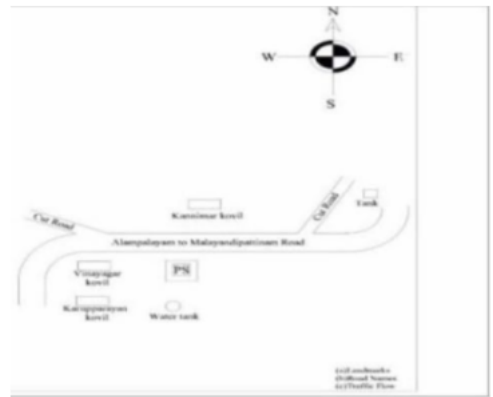

Key MAP View