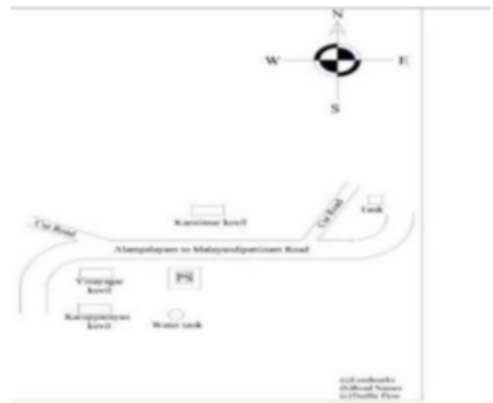

Key MAP View