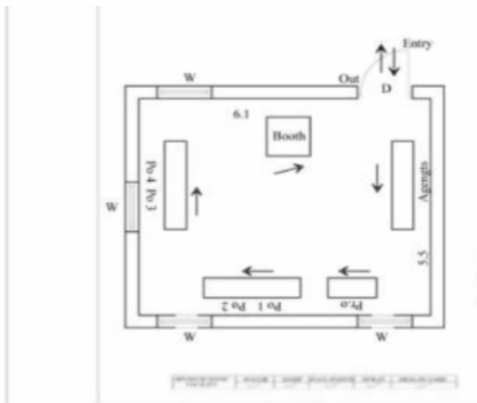

Nazri Naksha

Google Map View

Polling Station Building Front View

Polling Station Front View

Cad View

Key MAP View

1 பெயர் : ராம்குமார் தந்தையின் பெயர்: கந்தசாமி வீட்டு எண் : 1 வயது : 48 பாலினம் : ஆண்	WTS1970250 Photo is available	2 பெயர் : தேன்மொழி கொளஞ்சி சுர்யநாராயணன் கணவர் பெயர்: சூரியநாராயணன் சுர்யநாராயணன் வீட்டு எண் : 1/68-1 வயது : 27 பாலினம் : பெண்	WTS2146249 Photo is available	3 பெயர் : மோகனப்ரியா கா கணவர் பெயர்: கார்த்திக் வீட்டு எண் : 1/83 வயது : 28 பாலினம் : பெண்	WTS2122505 Photo is available
4 பெயர் : சரண்யா பிரகாஷ் கணவர் பெயர்: பிரகாஷ் பிரகாஷ் வீட்டு எண் : 1/127 வயது : 30 பாலினம் : பெண்	WTS2145746 Photo is available	5 பெயர் : நாகலட்சுமி ஜே இதரர் பெயர்: ராமானுஜம் ராமானுஜம் வீட்டு எண் : 1/145 வயது : 23 பாலினம் : பெண்	WTS2174399 Photo is available	6 பெயர் : அமுதா கணவர் பெயர்: கார்த்திகேயன் வீட்டு எண் : 1/146 வயது : 29 பாலினம் : பெண்	WTS2134344 Photo is available
7 பெயர் : ஓருபா கணவர் பெயர்: பார்த்திபன் வீட்டு எண் : 1/172-ஏ வயது : 33 பாலினம் : பெண்	WTS2104859 Photo is available	8 பெயர் : பூநிதி தாயின் பெயர்: குல்தைவேல வீட்டு எண் : 1-180 வயது : 28 பாலினம் : பெண்	WTS2068880 Photo is available	9 பெயர் : மதன் குமார் கு தந்தையின் பெயர்: குழந்தைவேல் வீட்டு எண் : 1/182-3 முருக்குத்தி பள்ளம்.குரல்குட்டை வயது : 22 பாலினம் : ஆண்	WTS2284412 Photo is available
10 பெயர் : திவ்யா கணவர் பெயர்: கோபால் கிருஷ்ணன் வீட்டு எண் : 1/408 வயது : 27 பாலினம் : பெண்	WTS2020063 Photo is available	11 பெயர் : சூரியநாராயணன் தந்தையின் பெயர்: பரமசிவம் வீட்டு எண் : 2/29 வயது : 26 பாலினம் : ஆண்	WTS1237999 Photo is available	12 பெயர் : சுகித்ரா செல்வராஜ் கணவர் பெயர்: செல்வகுமார் வீட்டு எண் : 2/34 குறள்குட்டை வயது : 22 பாலினம் : பெண்	WTS2277564 Photo is available
13 பெயர் : வான்மதி கணவர் பெயர்: செல்வராஜ் வீட்டு எண் : 2/51-1 வயது : 32 பாலினம் : பெண்	WTS1970342 Photo is available	14 பெயர் : நாகராஜ் தந்தையின் பெயர்: நாச்சிமுத்து வீட்டு எண் : 2/55 வயது : 50 பாலினம் : ஆண்	WTS1960764 Photo is available	15 பெயர் : கவிதா கணவர் பெயர்: நாகராஜ் வீட்டு எண் : 2/55 வயது : 42 பாலினம் : பெண்	WTS1960780 Photo is available
16 பெயர் : செல்வராஜ் தந்தையின் பெயர்: ராஜ்மோஹன் வீட்டு எண் : 2/55 வயது : 40 பாலினம் : ஆண்	WTS1970227 Photo is available	17 பெயர் : மாரியம்மாள் கணவர் பெயர்: செல்வராஜ் வீட்டு எண் : 2/55 வயது : 34 பாலினம் : பெண்	WTS1968957 Photo is available	18 பெயர் : பிரியா தந்தையின் பெயர்: மணி வீட்டு எண் : 2/82 வயது : 25 பாலினம் : பெண்	WTS1234160 Photo is available
19 பெயர் : மனோகரன் தந்தையின் பெயர்: அமாவாசை வீட்டு எண் : 2/84 வயது : 38 பாலினம் : ஆண்	WTS2105013 Photo is available	20 பெயர் : மணி மேகலை கணவர் பெயர்: மனோகரன் வீட்டு எண் : 2/84 வயது : 33 பாலினம் : பெண்	WTS2069334 Photo is available	21 பெயர் : அருண் குமார் தந்தையின் பெயர்: செல்வராஜ் வீட்டு எண் : 2/120 வயது : 24 பாலினம் : ஆண்	WTS1964733 Photo is available
22 பெயர் : சக்திவேல் - தந்தையின் பெயர்: சோமசுந்தரம் - வீட்டு எண் : 2-145 வயது : 64 பாலினம் : ஆண்	WTS1112333 Photo is available	23 பெயர் : ஜெயக்கொடி - கணவர் பெயர்: சக்திவேல் - வீட்டு எண் : 2-145 வயது : 61 பாலினம் : பெண்	CCN5393707 Photo is available	24 பெயர் : ராமானுஜம் வே தந்தையின் பெயர்: வேலுச்சாமி - வீட்டு எண் : 2-145 வயது : 55 பாலினம் : ஆண்	WTS1040120 Photo is available
25 பெயர் : கனகவேல் - தந்தையின் பெயர்: தெண்டபாணி - வீட்டு எண் : 2-145 வயது : 47 பாலினம் : ஆண்	CCN3292521 Photo is available	26 பெயர் : ஜெயலட்சுமி - தந்தையின் பெயர்: ராஜேஸ்வரன் - வீட்டு எண் : 2-145 வயது : 44 பாலினம் : ஆண்	WTS1133750 Photo is available	27 பெயர் : குழந்தைவேல் - தந்தையின் பெயர்: நடராஜ் - வீட்டு எண் : 2-145 வயது : 42 பாலினம் : ஆண்	WTS0532804 Photo is available
28 பெயர் : சிஜி - கணவர் பெயர்: சசிக்குமார் - வீட்டு எண் : 2-145 வயது : 40 பாலினம் : பெண்	WTS0532754 Photo is available	29 பெயர் : ராஜேஸ்குமார் - தந்தையின் பெயர்: சண்முகவேல் - வீட்டு எண் : 2-145 வயது : 40 பாலினம் : ஆண்	CCN3292513 Photo is available	30 பெயர் : பழனியம்மாள் - கணவர் பெயர்: நடராஜ் - வீட்டு எண் : 2-145-2 வயது : 67 பாலினம் : பெண்	WTS1545912 Photo is available