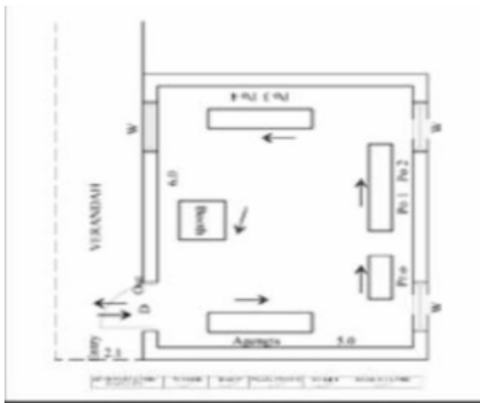

Nazri Naksha

Google Map View

Polling Station Building Front View

Polling Station Front View

Cad View

Key MAP View

1	WTS2263242	பெயர் : தாராநாத் தண்டபாணி தாயின் பெயர் : சைலாவதி சைலாவதி வீட்டு எண் : 1/5A வட்டூதிநத்தம் வயது : 20 பாலினம் : ஆண்	Photo is available	2	WTS1964402	பெயர் : பாக்கியலட்சுமி தந்தையின் பெயர் : சிவசுப்ரமணியம் வீட்டு எண் : 1/7 வயது : 24 பாலினம் : பெண்	Photo is available	3	WTS2239358	பெயர் : ராகுல் தந்தையின் பெயர் : ராஜேந்திரன் க வீட்டு எண் : 1/41 வயது : 23 பாலினம் : ஆண்	Photo is available
4	WTS2283455	பெயர் : மகாராணி கணவர் பெயர் : கதிரேசன் கதிரேசன் வீட்டு எண் : 1/55வட்டூதிநத்தம் வயது : 47 பாலினம் : பெண்	Photo is available	5	WTS2328441	பெயர் : பத்மநேத்ரா பத்மநேத்ரா தந்தையின் பெயர் : கதிரேசன் கதிரேசன் வீட்டு எண் : 1/55வட்டூதிநத்தம் வயது : 19 பாலினம் : பெண்	Photo is available	6	WTS1213412	பெயர் : செளந்தர்யா கணவர் பெயர் : தினேஷ் பாபு வீட்டு எண் : 1/76 வயது : 28 பாலினம் : பெண்	Photo is available
7	WTS2158335	பெயர் : அந்தோணி த தந்தையின் பெயர் : முரளி கிருஷ்ணா வீட்டு எண் : 1/87 வயது : 52 பாலினம் : ஆண்	Photo is available	8	WTS2159333	பெயர் : மஞ்சளா அ அந்தோனி கணவர் பெயர் : முரளி கிருஷ்ணா வீட்டு எண் : 1/87 வயது : 41 பாலினம் : பெண்	Photo is available	9	WTS2157931	பெயர் : கார்வண்ணன் கோபாலகிருஷ்ணன் கோபாலகிருஷ்ணன் தந்தையின் பெயர் : ஆத்திமணி வீட்டு எண் : 1/96 வயது : 22 பாலினம் : ஆண்	Photo is available
10	WTS2157972	பெயர் : சண்முகநாதன் கோபாலகிருஷ்ணன் கோபாலகிருஷ்ணன் தந்தையின் பெயர் : ஆத்திமணி வீட்டு எண் : 1/96 வயது : 21 பாலினம் : ஆண்	Photo is available	11	WTS1577832	பெயர் : காந்தி து தந்தையின் பெயர் : துரைசாமி - வீட்டு எண் : 1/104 ஏ வயது : 62 பாலினம் : ஆண்	Photo is available	12	WTS1980044	பெயர் : மனோஜ் தந்தையின் பெயர் : குப்புசாமி வீட்டு எண் : 1/167 வயது : 24 பாலினம் : ஆண்	Photo is available
13	WTS1032960	பெயர் : தேவி - கணவர் பெயர் : குணசேகரன் - வீட்டு எண் : 1E வயது : 45 பாலினம் : பெண்	Photo is available	14	WTS1033042	பெயர் : கார்த்திக் - தந்தையின் பெயர் : செல்வராஜ் - வீட்டு எண் : 1E வயது : 28 பாலினம் : ஆண்	Photo is available	15	WTS1567031	பெயர் : சரஸ்வதி - கணவர் பெயர் : சின்னசாமி - வீட்டு எண் : 2-1 வயது : 66 பாலினம் : பெண்	Photo is available
16	CCN1489038	பெயர் : மாரிமுத்து - தந்தையின் பெயர் : சின்னச்சாமி - வீட்டு எண் : 2-1 வயது : 49 பாலினம் : ஆண்	Photo is available	17	WTS0745182	பெயர் : கிஷோக் - தந்தையின் பெயர் : தண்டபாணி - வீட்டு எண் : 2-1 வயது : 30 பாலினம் : ஆண்	Photo is available	18	WTS0534339	பெயர் : செல்லம்மாள் - தந்தையின் பெயர் : துக்கையப்பன் - வீட்டு எண் : 2-1a வயது : 43 பாலினம் : ஆண்	Photo is available
19	WTS2314623	பெயர் : செளந்தர்யா துக்கையப்பன் தந்தையின் பெயர் : துக்கையப்பன் வீட்டு எண் : 2/1ஏ வயது : 26 பாலினம் : பெண்	Photo is available	20	WTS2291821	பெயர் : ஜனனி து கணவர் பெயர் : சரண்ஆதித்தியன் வீட்டு எண் : 2/1ஏ வட்டூதிநத்தம் வயது : 23 பாலினம் : பெண்	Photo is available	21	WTS1567049	பெயர் : தங்கவேல் - தந்தையின் பெயர் : கோபால் - வீட்டு எண் : 2-2 வயது : 77 பாலினம் : ஆண்	Photo is available
22	WTS1567056	பெயர் : வள்ளியம்மாள் - கணவர் பெயர் : தங்கவேல் - வீட்டு எண் : 2-2 வயது : 72 பாலினம் : பெண்	Photo is available	23	CCN1488865	பெயர் : செளந்தர் ராஜன் - தந்தையின் பெயர் : தங்கவேல் - வீட்டு எண் : 2-2 வயது : 45 பாலினம் : ஆண்	Photo is available	24	WTS0454025	பெயர் : சூதன் - தந்தையின் பெயர் : முருகானந்தம் - வீட்டு எண் : 2-2 வயது : 33 பாலினம் : ஆண்	Photo is available
25	WTS0157255	பெயர் : பிரபு - தந்தையின் பெயர் : ராமகிருஷ்ணன் - வீட்டு எண் : 2-2-3B வயது : 43 பாலினம் : ஆண்	Photo is available	26	CCN1488667	பெயர் : மலையாத்தாள் - கணவர் பெயர் : முப்பிலி - வீட்டு எண் : 2-3 வயது : 81 பாலினம் : பெண்	Photo is available	27	WTS1567072	பெயர் : பேபி - கணவர் பெயர் : முப்பிலி - வீட்டு எண் : 2-3 வயது : 53 பாலினம் : பெண்	Photo is available
28	CCN1290147	பெயர் : மதிவாணன் - தந்தையின் பெயர் : முப்பிலி - வீட்டு எண் : 2-3 வயது : 49 பாலினம் : ஆண்	Photo is available	29	WTS1195619	பெயர் : சிவரஞ்சனி தந்தையின் பெயர் : செல்வன் வீட்டு எண் : 2/3 வயது : 28 பாலினம் : பெண்	Photo is available	30	WTS1567080	பெயர் : செல்வன் - தந்தையின் பெயர் : முப்பிலி - வீட்டு எண் : 2-3A வயது : 66 பாலினம் : ஆண்	Photo is available