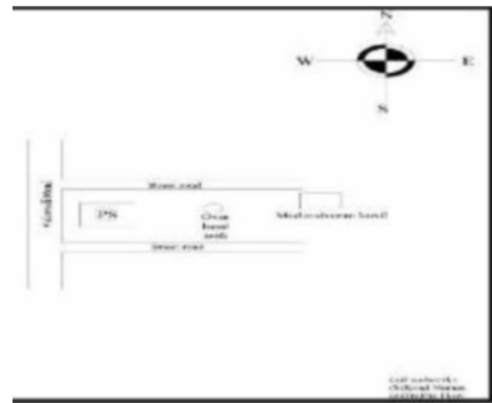

Nazri Naksha

Google Map View

Polling Station Building Front View

Polling Station Front View

Cad View

Key MAP View

1	WTS2263242	பெயர் : தாராநாத் தண்டபாணி தாயின் பெயர் : சைலாவதி சைலாவதி வீட்டு எண் : 1/5A வட்டூதிநத்தம் வயது : 20 பாலினம் : ஆண்	Photo is available	2	WTS1964402	பெயர் : பாக்கியலட்சுமி தந்தையின் பெயர் : சிவசுப்ரமணியம் வீட்டு எண் : 1/7 வயது : 24 பாலினம் : பெண்	Photo is available	3	WTS2239358	பெயர் : ராகுல் தந்தையின் பெயர் : ராஜேந்திரன் க வீட்டு எண் : 1/41 வயது : 23 பாலினம் : ஆண்	Photo is available
4	WTS2283455	பெயர் : மகாராணி கணவர் பெயர் : கதிரேசன் கதிரேசன் வீட்டு எண் : 1/55வட்டூதிநத்தம் வயது : 47 பாலினம் : பெண்	Photo is available	5	WTS2328441	பெயர் : பத்மநேத்ரா பத்மநேத்ரா தந்தையின் பெயர் : கதிரேசன் கதிரேசன் வீட்டு எண் : 1/55வட்டூதிநத்தம் வயது : 19 பாலினம் : பெண்	Photo is available	6	WTS1213412	பெயர் : செளந்தர்யா கணவர் பெயர் : தினேஷ் பாபு வீட்டு எண் : 1/76 வயது : 28 பாலினம் : பெண்	Photo is available
7	WTS2158335	பெயர் : அந்தோணி த தந்தையின் பெயர் : முரளி கிருஷ்ணா வீட்டு எண் : 1/87 வயது : 52 பாலினம் : ஆண்	Photo is available	8	WTS2159333	பெயர் : மஞ்சளா அ அந்தோனி கணவர் பெயர் : முரளி கிருஷ்ணா வீட்டு எண் : 1/87 வயது : 41 பாலினம் : பெண்	Photo is available	9	WTS2157931	பெயர் : கார்வண்ணன் கோபாலகிருஷ்ணன் கோபாலகிருஷ்ணன் தந்தையின் பெயர் : ஆத்திமணி வீட்டு எண் : 1/96 வயது : 22 பாலினம் : ஆண்	Photo is available
10	WTS2157972	பெயர் : சண்முகநாதன் கோபாலகிருஷ்ணன் கோபாலகிருஷ்ணன் தந்தையின் பெயர் : ஆத்திமணி வீட்டு எண் : 1/96 வயது : 21 பாலினம் : ஆண்	Photo is available	11	WTS1577832	பெயர் : காந்தி து தந்தையின் பெயர் : துரைசாமி - வீட்டு எண் : 1/104 ஏ வயது : 62 பாலினம் : ஆண்	Photo is available	12	WTS1980044	பெயர் : மனோஜ் தந்தையின் பெயர் : குப்புசாமி வீட்டு எண் : 1/167 வயது : 24 பாலினம் : ஆண்	Photo is available
13	WTS1032960	பெயர் : தேவி - கணவர் பெயர் : குணசேகரன் - வீட்டு எண் : 1E வயது : 45 பாலினம் : பெண்	Photo is available	14	WTS1033042	பெயர் : கார்த்திக் - தந்தையின் பெயர் : செல்வராஜ் - வீட்டு எண் : 1E வயது : 28 பாலினம் : ஆண்	Photo is available	15	WTS1567031	பெயர் : சரஸ்வதி - கணவர் பெயர் : சின்னசாமி - வீட்டு எண் : 2-1 வயது : 66 பாலினம் : பெண்	Photo is available
16	CCN1489038	பெயர் : மாரிமுத்து - தந்தையின் பெயர் : சின்னச்சாமி - வீட்டு எண் : 2-1 வயது : 49 பாலினம் : ஆண்	Photo is available	17	WTS0745182	பெயர் : கிஷோக் - தந்தையின் பெயர் : தண்டபாணி - வீட்டு எண் : 2-1 வயது : 30 பாலினம் : ஆண்	Photo is available	18	WTS0534339	பெயர் : செல்லம்மாள் - தந்தையின் பெயர் : துக்கையப்பன் - வீட்டு எண் : 2-1a வயது : 43 பாலினம் : ஆண்	Photo is available
19	WTS2314623	பெயர் : செளந்தர்யா துக்கையப்பன் தந்தையின் பெயர் : துக்கையப்பன் வீட்டு எண் : 2/1ஏ வயது : 26 பாலினம் : பெண்	Photo is available	20	WTS2291821	பெயர் : ஜனனி து கணவர் பெயர் : சரண்ஆதித்தியன் வீட்டு எண் : 2/1ஏ வட்டூதிநத்தம் வயது : 23 பாலினம் : பெண்	Photo is available	21	WTS1567049	பெயர் : தங்கவேல் - தந்தையின் பெயர் : கோபால் - வீட்டு எண் : 2-2 வயது : 77 பாலினம் : ஆண்	Photo is available
22	WTS1567056	பெயர் : வள்ளியம்மாள் - கணவர் பெயர் : தங்கவேல் - வீட்டு எண் : 2-2 வயது : 72 பாலினம் : பெண்	Photo is available	23	CCN1488865	பெயர் : செளந்தர் ராஜன் - தந்தையின் பெயர் : தங்கவேல் - வீட்டு எண் : 2-2 வயது : 45 பாலினம் : ஆண்	Photo is available	24	WTS0454025	பெயர் : சூதன் - தந்தையின் பெயர் : முருகானந்தம் - வீட்டு எண் : 2-2 வயது : 33 பாலினம் : ஆண்	Photo is available
25	WTS0157255	பெயர் : பிரபு - தந்தையின் பெயர் : ராமகிருஷ்ணன் - வீட்டு எண் : 2-2-3B வயது : 43 பாலினம் : ஆண்	Photo is available	26	CCN1488667	பெயர் : மலையாத்தாள் - கணவர் பெயர் : முப்பிலி - வீட்டு எண் : 2-3 வயது : 81 பாலினம் : பெண்	Photo is available	27	WTS1567072	பெயர் : பேபி - கணவர் பெயர் : முப்பிலி - வீட்டு எண் : 2-3 வயது : 53 பாலினம் : பெண்	Photo is available
28	CCN1290147	பெயர் : மதிவாணன் - தந்தையின் பெயர் : முப்பிலி - வீட்டு எண் : 2-3 வயது : 49 பாலினம் : ஆண்	Photo is available	29	WTS1195619	பெயர் : சிவரஞ்சனி தந்தையின் பெயர் : செல்வன் வீட்டு எண் : 2/3 வயது : 28 பாலினம் : பெண்	Photo is available	30	WTS1567080	பெயர் : செல்வன் - தந்தையின் பெயர் : முப்பிலி - வீட்டு எண் : 2-3A வயது : 66 பாலினம் : ஆண்	Photo is available