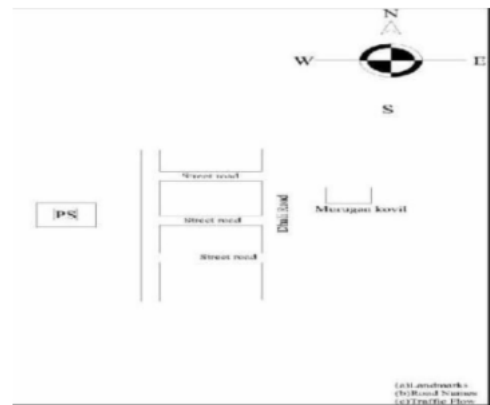

Key MAP View