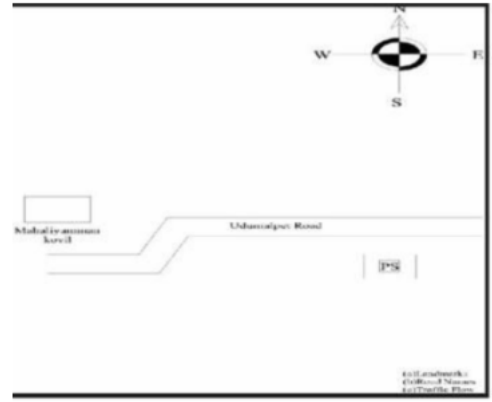

Google Map View

Polling Station Building Front View

Polling Station Front View

Cad View

Key MAP View

1 பெயர் : ஜெயகிருஷ்ணன் தந்தையின் பெயர்: முருகேசன் வீட்டு எண் : 1/2 வயது : 22 பாலினம் : ஆண்	WTS2171833 Photo is available	2 பெயர் : பிச்சைமுத்து இதரர் பெயர்: பாப்பாத்தி வீட்டு எண் : 1/5 வயது : 47 பாலினம் : ஆண்	WTS2163533 Photo is available	3 பெயர் : கார்த்திக் தாயின் பெயர்: மஞ்சளாதேவி வீட்டு எண் : 1/9 வயது : 25 பாலினம் : ஆண்	WTS2206084 Photo is available
4 பெயர் : யோகேஸ்வரன் தாயின் பெயர்: மஞ்சளாதேவி வீட்டு எண் : 1/9 வயது : 23 பாலினம் : ஆண்	WTS2206068 Photo is available	5 பெயர் : ஆனந்தராஜ் தந்தையின் பெயர்: வீரமுத்து வீட்டு எண் : 1/30 ஏ வயது : 34 பாலினம் : ஆண்	WTS1940139 Photo is available	6 பெயர் : யோகேஸ்வரன் தந்தையின் பெயர்: சேகர் வீட்டு எண் : 1/36 வயது : 23 பாலினம் : ஆண்	WTS2049013 Photo is available
7 பெயர் : செந்தில் குமார் தந்தையின் பெயர்: பெருமாள் வீட்டு எண் : 1/74 வயது : 34 பாலினம் : ஆண்	WTS2010874 Photo is available	8 பெயர் : மகுடிஸ்வரி கணவர் பெயர்: செந்தில் குமார் வீட்டு எண் : 1/74 வயது : 29 பாலினம் : பெண்	WTS2014447 Photo is available	9 பெயர் : கண்மணி கணவர் பெயர்: மகேஷ்குமார் வீட்டு எண் : 1/82 வயது : 42 பாலினம் : பெண்	WTS2170967 Photo is available
10 பெயர் : நர்மதா ர கணவர் பெயர்: சேகர் ந வீட்டு எண் : 1/82 வயது : 25 பாலினம் : பெண்	WTS2294692 Photo is available	11 பெயர் : சந்திரன் தந்தையின் பெயர்: மருதமுத்து வீட்டு எண் : 1/88 வயது : 27 பாலினம் : ஆண்	WTS1226505 Photo is available	12 பெயர் : கல்யாணி - கணவர் பெயர்: நடராஜ் - வீட்டு எண் : 1/98 வயது : 64 பாலினம் : பெண்	WTS1306299 Photo is available
13 பெயர் : கனகராஜ் - தந்தையின் பெயர்: பங்காருசாமி - வீட்டு எண் : 1/98 வயது : 60 பாலினம் : ஆண்	CCN1201623 Photo is available	14 பெயர் : சேகர் - தந்தையின் பெயர்: நடராஜ் - வீட்டு எண் : 1/98 வயது : 45 பாலினம் : ஆண்	WTS0623207 Photo is available	15 பெயர் : மோகனப்ரியா தந்தையின் பெயர்: மோகனப்ரியா வீட்டு எண் : 1/115 வயது : 21 பாலினம் : பெண்	WTS2158921 Photo is available
16 பெயர் : செல்லமுத்து தந்தையின் பெயர்: குமாரசாமி வீட்டு எண் : 1/135 வயது : 64 பாலினம் : ஆண்	WTS2134963 Photo is available	17 பெயர் : ராஜேஸ்வரி கணவர் பெயர்: செல்லமுத்து வீட்டு எண் : 1/135 வயது : 63 பாலினம் : பெண்	WTS2134971 Photo is available	18 பெயர் : கற்பகவல்லி கணவர் பெயர்: முனியசுவாமி வீட்டு எண் : 1/155 வயது : 27 பாலினம் : பெண்	WTS2158947 Photo is available
19 பெயர் : தனலட்சுமி வீ தந்தையின் பெயர்: வீராசாமி வீட்டு எண் : 1/168 வயது : 31 பாலினம் : பெண்	YNK1063452 Photo is available	20 பெயர் : தீபா கருப்புசாமி தந்தையின் பெயர்: கருப்புசாமி வீட்டு எண் : 1/170 வயது : 27 பாலினம் : பெண்	WTS2128734 Photo is available	21 பெயர் : மஞ்சளாதேவி கா கணவர் பெயர்: மாசாணி வீட்டு எண் : 1/178 வயது : 27 பாலினம் : பெண்	WTS2307080 Photo is available
22 பெயர் : பிரியா ம கணவர் பெயர்: மதுரை வீரன் வீட்டு எண் : 1/180 வயது : 31 பாலினம் : பெண்	WTS2305753 Photo is available	23 பெயர் : கலைவாணி கணவர் பெயர்: ஆறுமுகம் வீட்டு எண் : 1/207 வயது : 43 பாலினம் : பெண்	WTS2172484 Photo is available	24 பெயர் : தேவிபிரியா ஸ்டாலின் கணவர் பெயர்: ஸ்டாலின் வீட்டு எண் : 1/208-1 வயது : 46 பாலினம் : பெண்	ZWI0807917 Photo is available
25 பெயர் : சுரேஷ்குமார் லி தந்தையின் பெயர்: லிங்குசாமி - வீட்டு எண் : 1/229ஏ வயது : 33 பாலினம் : ஆண்	WTS0480764 Photo is available	26 பெயர் : தேவிகா தந்தையின் பெயர்: நடராஜ் வீட்டு எண் : 1/229ஏ வயது : 26 பாலினம் : பெண்	WTS1217926 Photo is available	27 பெயர் : ஷ்ரீமினா கணவர் பெயர்: நீலமோகன் வீட்டு எண் : 1/246 வயது : 23 பாலினம் : பெண்	WTS2250884 Photo is available
28 பெயர் : பாண்டியம்மாள் கணவர் பெயர்: கோபாலகிருஷ்ணன் வீட்டு எண் : 1/246 வயது : 20 பாலினம் : பெண்	WTS2251361 Photo is available	29 பெயர் : த கவிதா கணவர் பெயர்: தம்பிராஜ் வே வீட்டு எண் : 1/251 வயது : 42 பாலினம் : பெண்	WTS2135515 Photo is available	30 பெயர் : யசோதா தந்தையின் பெயர்: தம்பிராஜ் வீட்டு எண் : 1/251 வயது : 24 பாலினம் : பெண்	WTS2007128 Photo is available