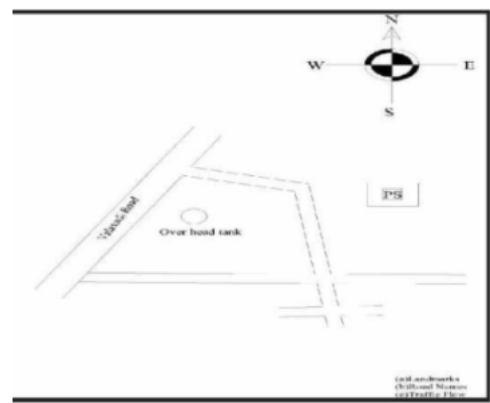

Google Map View

Polling Station Building Front View

Polling Station Front View

Cad View

Key MAP View

1 பெயர் : கன்னியம்மாள் - கணவர் பெயர்: கிருஷ்ணசாமி - வீட்டு எண் : 1 வயது : 66 பாலினம் : பெண் Photo is available WTS1575059	2 பெயர் : கண்ணன் - தந்தையின் பெயர்: வெள்ளையப்பன் - வீட்டு எண் : 1 வயது : 64 பாலினம் : ஆண் Photo is available WTS0269639	3 பெயர் : பாலாணீயமல கணவர் பெயர்: சுப்பிரமணியன் வீட்டு எண் : 1 வயது : 60 பாலினம் : பெண் Photo is available WTS1977099
4 பெயர் : கண்ணம்மாள் - கணவர் பெயர்: சர்க்கரையப்பன் - வீட்டு எண் : 1 வயது : 59 பாலினம் : பெண் Photo is available WTS0269605	5 பெயர் : லட்சுமி - கணவர் பெயர்: செந்தில்குமார் - வீட்டு எண் : 1 வயது : 49 பாலினம் : பெண் Photo is available WTS0269738	6 பெயர் : ராக்கிமுத்து - தந்தையின் பெயர்: மாரியப்பன் - வீட்டு எண் : 1 வயது : 46 பாலினம் : ஆண் Photo is available WTS0269704
7 பெயர் : கற்பகம் - கணவர் பெயர்: கல்யாணிசுந்தரம் - வீட்டு எண் : 1 வயது : 43 பாலினம் : பெண் Photo is available WTS0282970	8 பெயர் : வனிதா - கணவர் பெயர்: குமார் - வீட்டு எண் : 1 வயது : 43 பாலினம் : பெண் Photo is available WTS0283002	9 பெயர் : மாரியம்மாள் - கணவர் பெயர்: அப்புசாமி - வீட்டு எண் : 1 வயது : 42 பாலினம் : பெண் Photo is available WTS0327593
10 பெயர் : சமதி - தந்தையின் பெயர்: சிவராஜ் - வீட்டு எண் : 1 வயது : 39 பாலினம் : பெண் Photo is available WTS0269597	11 பெயர் : பேபி - கணவர் பெயர்: காட்டுராசா - வீட்டு எண் : 1 வயது : 37 பாலினம் : பெண் Photo is available WTS0327494	12 பெயர் : செல்வநாயகி - கணவர் பெயர்: சண்முகவேல் - வீட்டு எண் : 1 வயது : 37 பாலினம் : பெண் Photo is available WTS0269613
13 பெயர் : முருகவேல் - தந்தையின் பெயர்: ஆறுமுககவுண்டர் வீட்டு எண் : 2/425 வயது : 52 பாலினம் : ஆண் Photo is available CCN1288687	14 பெயர் : கலைவாணி - கணவர் பெயர்: அப்புசாமி - வீட்டு எண் : 3 வயது : 36 பாலினம் : பெண் Photo is available WTS0649947	15 பெயர் : சுகந்தி - கணவர் பெயர்: கருப்புசாமி - வீட்டு எண் : 3-37 வயது : 37 பாலினம் : பெண் Photo is available WTS0537969
16 பெயர் : செல்லம்மாள் - கணவர் பெயர்: காளியப்பகவுண்டர் - வீட்டு எண் : 3/463பி எஸ் வி புரம் வயது : 86 பாலினம் : பெண் Photo is available WTS1528777	S 17 பெயர் : பழனிச்சாமி தந்தையின் பெயர்: காளியப்பகவுண்டர் - வீட்டு எண் : 3/463பி எஸ் வி புரம் வயது : 66 பாலினம் : ஆண் Photo is available WTS1528793	18 பெயர் : காளீஸ்வரி - கணவர் பெயர்: பாபு - வீட்டு எண் : 5 வயது : 36 பாலினம் : பெண் Photo is available WTS0649780
19 பெயர் : நாச்சம்மாள் - கணவர் பெயர்: செல்லப்பன் - வீட்டு எண் : 5-1 வயது : 86 பாலினம் : பெண் Photo is available WTS1575067	20 பெயர் : கிருஷ்ணவேணி - கணவர் பெயர்: சண்முகவேல் - வீட்டு எண் : 5-1 வயது : 61 பாலினம் : பெண் Photo is available WTS1575075	21 பெயர் : சண்முகவேல் - தந்தையின் பெயர்: செல்லப்பன் - வீட்டு எண் : 5-2 வயது : 64 பாலினம் : ஆண் Photo is available WTS1575083
22 பெயர் : ஜெயபுரீ - தந்தையின் பெயர்: சண்முகவேல் - வீட்டு எண் : 5-2 வயது : 35 பாலினம் : பெண் Photo is available WTS0538520	23 பெயர் : திருமலைச்சாமி - தந்தையின் பெயர்: வீரப்பக்கவுண்டர் - வீட்டு எண் : 5-3 வயது : 69 பாலினம் : ஆண் Photo is available WTS1575091	24 பெயர் : குட்டியம்மாள் - கணவர் பெயர்: திருமலைச்சாமி - வீட்டு எண் : 5-3 வயது : 60 பாலினம் : பெண் Photo is available WTS1575109
25 பெயர் : விஜயக்குமார் - தந்தையின் பெயர்: திருமலைசாமி - வீட்டு எண் : 5-3 வயது : 42 பாலினம் : ஆண் Photo is available WTS0160739	26 பெயர் : சமதி - தந்தையின் பெயர்: திருமலைசாமி - வீட்டு எண் : 5-3 வயது : 39 பாலினம் : பெண் Photo is available CCN5200712	27 பெயர் : பழனியப்பகவுண்டர் - தந்தையின் பெயர்: சுப்பையாகவுண்டர் - வீட்டு எண் : 5-7 வயது : 88 பாலினம் : ஆண் Photo is available WTS1575133
28 பெயர் : நல்லம்மாள் - கணவர் பெயர்: பழனியப்பகவுண்டர் - வீட்டு எண் : 5-7 வயது : 75 பாலினம் : பெண் Photo is available WTS1575141	29 பெயர் : முத்துராஜ் - தந்தையின் பெயர்: பழனியப்பகவுண்டர் - வீட்டு எண் : 5-7 வயது : 51 பாலினம் : ஆண் Photo is available WTS1575158	30 பெயர் : கார்த்திகா எம் தந்தையின் பெயர்: முத்து ராஜா பி வீட்டு எண் : 5/7-1 வயது : 20 பாலினம் : பெண் Photo is available WTS2218618