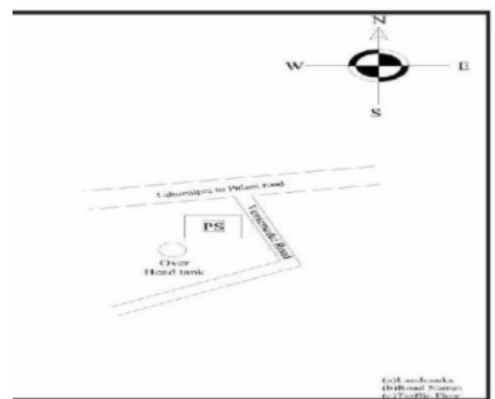

Key MAP View