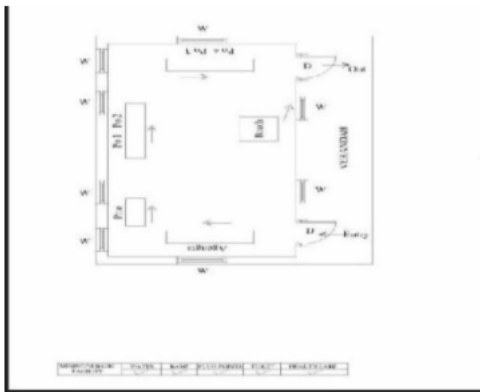

Google Map View

Polling Station Building Front View

Polling Station Front View

Cad View

Key MAP View

1 பெயர் : காளியம்மாள் கணவர் பெயர் : கித்தந் வீட்டு எண் : 1/3 வயது : 75 பாலினம் : பெண் Photo is available WTS2030369	2 பெயர் : அனந்தா கிருஷ்ணன் தந்தையின் பெயர் : தம்புராஜ் வீட்டு எண் : 1/3ஏ வயது : 25 பாலினம் : ஆண் Photo is available WTS2030518	3 பெயர் : சித்ராதேவி தந்தையின் பெயர் : தமிழ்மணி வீட்டு எண் : 1/126 வயது : 24 பாலினம் : பெண் Photo is available WTS2030393
4 பெயர் : மோனிகா தந்தையின் பெயர் : மணி வீட்டு எண் : 1/161ஏ வயது : 27 பாலினம் : பெண் Photo is available WTS1996354	5 பெயர் : ர் பூஜாஸ்ரி தந்தையின் பெயர் : கே ராம்தாஸ் கே ராம்தாஸ் வீட்டு எண் : 1/336/ஏ வயது : 22 பாலினம் : பெண் Photo is available WTS2298776	6 பெயர் : முருகேசன் இதரர் பெயர் : மகேஸ்வரி வீட்டு எண் : 1/338 வயது : 63 பாலினம் : ஆண் Photo is available WTS2043172
7 பெயர் : மகேஸ்வரி கணவர் பெயர் : முருகேசன் வீட்டு எண் : 1/338ம வயது : 56 பாலினம் : பெண் Photo is available WTS2051373	8 பெயர் : ஹரிதாஸ் இதரர் பெயர் : மஞ்சலா வீட்டு எண் : 2/2ஏ வயது : 63 பாலினம் : ஆண் Photo is available WTS1994045	9 பெயர் : சதாசிவம் - தந்தையின் பெயர் : ஆறுமுகம்செட்டியார் - வீட்டு எண் : 2-5 வயது : 75 பாலினம் : ஆண் Photo is available CCN4398848
10 பெயர் : சுப்புலட்சுமி - கணவர் பெயர் : சதாசிவம் - வீட்டு எண் : 2-5 வயது : 69 பாலினம் : பெண் Photo is available WTS1571363	S 11 பெயர் : மணிமேகலை - தந்தையின் பெயர் : சதாசிவம் - வீட்டு எண் : 2-5 வயது : 41 பாலினம் : பெண் Photo is available CCN4403044	12 பெயர் : பால்வண்ணன் தந்தையின் பெயர் : சண்முகவேல் வீட்டு எண் : 2/5எ வயது : 52 பாலினம் : ஆண் Photo is available WTS2030526
13 பெயர் : கல்பனா கணவர் பெயர் : பால்வண்ணன் வீட்டு எண் : 2/5எ வயது : 46 பாலினம் : பெண் Photo is available WTS2036077	14 பெயர் : அசுஷா தந்தையின் பெயர் : ராமாசீடர்ந் வீட்டு எண் : 2/5எ வயது : 27 பாலினம் : பெண் Photo is available WTS1996305	15 பெயர் : சுப லக்ஷ்மி தந்தையின் பெயர் : பால்வண்ணன் வீட்டு எண் : 2/5எ வயது : 25 பாலினம் : பெண் Photo is available WTS2036051
16 பெயர் : சாருலீலா தந்தையின் பெயர் : பால்வண்ணன் வீட்டு எண் : 2/5எ வயது : 22 பாலினம் : பெண் Photo is available WTS2116721	17 பெயர் : கோகிலா மணி கணவர் பெயர் : நரேந்த்ரிரன் வீட்டு எண் : 2/7 வயது : 29 பாலினம் : பெண் Photo is available WTS2069144	18 பெயர் : லலித்விஜய் தந்தையின் பெயர் : ராதாக்ருஷ்ணன் வீட்டு எண் : 2/8ஏ வயது : 22 பாலினம் : ஆண் Photo is available WTS2297562
19 பெயர் : வசந்தி தாயின் பெயர் : முருகையா வீட்டு எண் : 2/8எ வயது : 54 பாலினம் : பெண் Photo is available WTS2030385	20 பெயர் : ஆறுமுகம் - தந்தையின் பெயர் : பழனிகவுண்டர் - வீட்டு எண் : 2-9 வயது : 77 பாலினம் : ஆண் Photo is available CCN1274844	21 பெயர் : வள்ளியம்மாள் - கணவர் பெயர் : ஆறுமுகம் - வீட்டு எண் : 2-9 வயது : 73 பாலினம் : பெண் Photo is available CCN1275163
22 பெயர் : கந்தசாமி - தந்தையின் பெயர் : ராமசாமி - வீட்டு எண் : 2-9 வயது : 57 பாலினம் : ஆண் Photo is available CCN1275114	23 பெயர் : வள்ளியம்மாள் - கணவர் பெயர் : கந்தசாமி - வீட்டு எண் : 2-9 வயது : 57 பாலினம் : பெண் Photo is available CCN1275502	24 பெயர் : முத்துலட்சுமி தந்தையின் பெயர் : சுடலை வீட்டு எண் : 2/9ஏ வயது : 24 பாலினம் : பெண் Photo is available WTS2299394
25 பெயர் : மருவரசி கணவர் பெயர் : கார்த்திகயன் வீட்டு எண் : 2/10 வயது : 37 பாலினம் : பெண் Photo is available WTS2095966	26 பெயர் : மஞ்சலா கணவர் பெயர் : ஹரிதாஸ் வீட்டு எண் : 2/12ஏ வயது : 55 பாலினம் : பெண் Photo is available WTS1987924	27 பெயர் : பிரஷீதா தந்தையின் பெயர் : ஹரிதாஸ் வீட்டு எண் : 2/12ஏ வயது : 29 பாலினம் : பெண் Photo is available WTS1988054
28 பெயர் : சிவமணி தந்தையின் பெயர் : சிவா கோலூரூ வீட்டு எண் : 2/22 வயது : 51 பாலினம் : ஆண் Photo is available WTS1981372	29 பெயர் : விமலா கணவர் பெயர் : சிவமணி வீட்டு எண் : 2/22 வயது : 47 பாலினம் : பெண் Photo is available WTS1986439	30 பெயர் : ராகுல் மு தந்தையின் பெயர் : முருகேசன் வீட்டு எண் : 2/23 வயது : 26 பாலினம் : ஆண் Photo is available WTS1206440