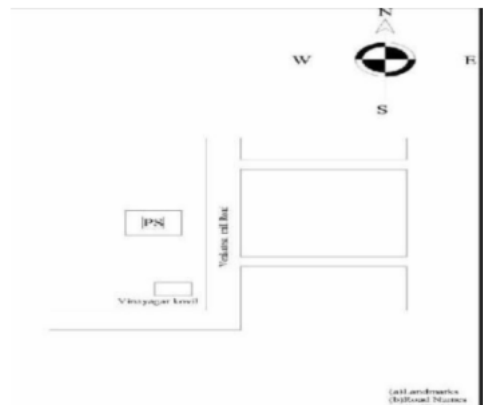

Google Map View

Polling Station Building Front View

Polling Station Front View

Cad View

Key MAP View

1 பெயர் : கலைராணி கணவர் பெயர் : ஞானசேகரன் வீட்டு எண் : 1 வயது : 57 பாலினம் : பெண் Photo is available	WTS2068450	2 பெயர் : வெ சின்னதுரை தந்தையின் பெயர்: எஸ் வெங்கிடசாமி வீட்டு எண் : 1/121-டி வயது : 67 பாலினம் : ஆண் Photo is available	WTS2079333	3 பெயர் : சீ உமா மகேஸ்வரி கணவர் பெயர்: சின்னதுரை வீட்டு எண் : 1/121-டி வயது : 55 பாலினம் : பெண் Photo is available	WTS2079341
4 பெயர் : செளந்தரயா தந்தையின் பெயர்: சின்னதுரை வீட்டு எண் : 1/121-டி வயது : 32 பாலினம் : ஆண் Photo is available	WTS2079317	5 பெயர் : ரேவதி ர தந்தையின் பெயர்: ரமேஷ் வீட்டு எண் : 1/160ஏ வயது : 23 பாலினம் : பெண் Photo is available	WTS2108918	6 பெயர் : தேவிகா கணவர் பெயர்: சண்முகராஜ் வீட்டு எண் : 1/247 வயது : 58 பாலினம் : பெண் Photo is available	WTS2073070
7 பெயர் : பவித்ரா கணவர் பெயர்: கார்த்திக் வீட்டு எண் : 1/392 வயது : 28 பாலினம் : பெண் Photo is available	WTS2172583	8 பெயர் : திலகவதி கணவர் பெயர்: வீரசாமி வீட்டு எண் : 2/6 வயது : 51 பாலினம் : பெண் Photo is available	WTS2068443	9 பெயர் : அனுஸ்கவின் கோ தாயின் பெயர்: சித்ரா தேவி ஜீ வீட்டு எண் : 2/27 ஏ வயது : 23 பாலினம் : ஆண் Photo is available	WTS2082550
10 பெயர் : அனிதா கணவர் பெயர்: சிவக்குமார் வீட்டு எண் : 2/58 ஏ வயது : 35 பாலினம் : பெண் Photo is available	ZBC1165885	11 பெயர் : இலக்கியாமு தாயின் பெயர்: இலக்கியா மு வீட்டு எண் : 3/4ஏ ஸ்.வி புறம் பிவி லேஆஉட் வயது : 20 பாலினம் : பெண் Photo is available	WTS2251494	12 பெயர் : சதீஷ்குமார் - தந்தையின் பெயர்: காளிதாஷ் - வீட்டு எண் : 3-24 வயது : 28 பாலினம் : ஆண் Photo is available	WTS1135748
13 பெயர் : சுதிக் ஷா தந்தையின் பெயர்: கண்ணன் வீட்டு எண் : 3/171 ஏ வயது : 24 பாலினம் : பெண் Photo is available	WTS2086692	14 பெயர் : பார்வதி கணவர் பெயர்: மணி வீட்டு எண் : 3/187 வயது : 56 பாலினம் : பெண் Photo is available	WTS2128973	15 பெயர் : செல்வராஜ் - தந்தையின் பெயர்: சின்னப்பன் - வீட்டு எண் : 3-250G வயது : 64 பாலினம் : ஆண் Photo is available	WTS0165670
16 பெயர் : விஜயகுமாரி - கணவர் பெயர்: செல்வராஜ் - வீட்டு எண் : 3-250G வயது : 54 பாலினம் : பெண் Photo is available	WTS1579119	17 பெயர் : கோகுலகண்ணன் - தந்தையின் பெயர்: செல்வராஜ் - வீட்டு எண் : 3-250G வயது : 33 பாலினம் : ஆண் Photo is available	WTS0456830	18 பெயர் : மருதை வீரன் தந்தையின் பெயர்: ராமன் வீட்டு எண் : 3/263 வயது : 42 பாலினம் : ஆண் Photo is available	WTS2031961
19 பெயர் : சுதா கணவர் பெயர்: மருதை வீரன் வீட்டு எண் : 3/263 வயது : 36 பாலினம் : பெண் Photo is available	WTS2033538	20 பெயர் : ராஜீத்துல்பசிரியா - தந்தையின் பெயர்: அக்பர்அலி - வீட்டு எண் : 3-263 வயது : 29 பாலினம் : பெண் Photo is available	WTS1135763	21 பெயர் : அருண் தந்தையின் பெயர்: பாஸ்கரன் வீட்டு எண் : 3/268-ஏ வயது : 29 பாலினம் : ஆண் Photo is available	WTS1241728
22 பெயர் : பாஸ்கரன் தந்தையின் பெயர்: சாமிநாதன் வீட்டு எண் : 3/268-ஏ வயது : 69 பாலினம் : ஆண் Photo is available	WTS1241744	23 பெயர் : ஹேமலதா கணவர் பெயர்: பாஸ்கரன் வீட்டு எண் : 3/268 ஏ வயது : 56 பாலினம் : பெண் Photo is available	WTS1241736	# 24 பெயர் : முபினூதாஜ் மு கணவர் பெயர்: முஹமத் சபீர் வீட்டு எண் : 3-303 வயது : 43 பாலினம் : பெண் Photo is available	WTS0753798
25 பெயர் : நவீன்குமார் - தந்தையின் பெயர்: மூர்த்தி - வீட்டு எண் : 3-314C3 வயது : 30 பாலினம் : ஆண் Photo is available	WTS0753574	26 பெயர் : சுதேஷ்குமார் க தந்தையின் பெயர்: கருப்பையா - வீட்டு எண் : 3-337 வயது : 48 பாலினம் : ஆண் Photo is available	CCN5361670	27 பெயர் : மீனா - கணவர் பெயர்: சுதேஷ்குமார் - வீட்டு எண் : 3-337 வயது : 40 பாலினம் : பெண் Photo is available	CCN5349790
28 பெயர் : காத்தப்பன் - தந்தையின் பெயர்: வள்ளியம்மாள் - வீட்டு எண் : 3-402 வயது : 44 பாலினம் : ஆண் Photo is available	WTS0847285	29 பெயர் : மாசிலாமணி - கணவர் பெயர்: ரங்கன் - வீட்டு எண் : 3-431A வயது : 52 பாலினம் : பெண் Photo is available	WTS0753731	30 பெயர் : ரசியா பேகம் - கணவர் பெயர்: சிராஜ்தீன் - வீட்டு எண் : 3-440 வயது : 46 பாலினம் : பெண் Photo is available	WTS0847368