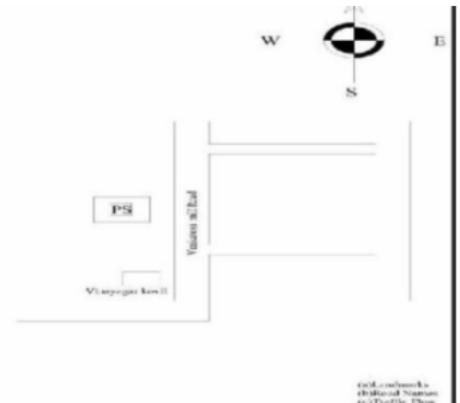

Google Map View

Polling Station Building Front View

Polling Station Front View

Cad View

Key MAP View

1 பெயர் : நதியாபுரி - தந்தையின் பெயர்: மணிவேல் - வீட்டு எண் : 1 வயது : 29 பாலினம் : பெண்	WTS1087360 Photo is available	2 பெயர் : கார்த்திக் தந்தையின் பெயர்: சண்முகம் வீட்டு எண் : 1 வயது : 26 பாலினம் : ஆண்	WTS1219492 Photo is available	3 பெயர் : செந்தில் குமார் - தந்தையின் பெயர்: ரங்கசாமி - வீட்டு எண் : 1-75 வயது : 49 பாலினம் : ஆண்	WTS1169093 Photo is available
4 பெயர் : ரக்ஷா ராகா தந்தையின் பெயர்: காமாட்சி வீட்டு எண் : 1/139b வயது : 20 பாலினம் : பெண்	WTS2200319 Photo is available	5 பெயர் : பிரபாகர் ப தந்தையின் பெயர்: பன்னீர்செல்வம் வீட்டு எண் : 1/366 ஏ வயது : 23 பாலினம் : ஆண்	WTS2151058 Photo is available	6 பெயர் : விக்னேஸ்வரி கணவர் பெயர்: சேத்தனா வீட்டு எண் : 1/384 வயது : 31 பாலினம் : பெண்	WTS2172526 Photo is available
7 பெயர் : காளிமுத்து - தந்தையின் பெயர்: ரவீந்திரன் - வீட்டு எண் : 2/1 வயது : 33 பாலினம் : ஆண்	WTS0456749 Photo is available	# 8 பெயர் : சரவணன் சிவலிங்கம் தந்தையின் பெயர்: சிவலிங்கம் வீட்டு எண் : 2/517 சி 2 வயது : 45 பாலினம் : ஆண்	WTS1191857 Photo is available	# 9 பெயர் : கீதா சரவணன் கணவர் பெயர்: சரவணன் வீட்டு எண் : 2/517- சி 2 வயது : 42 பாலினம் : பெண்	WTS1191865 Photo is available
10 பெயர் : உமாதேவி க கணவர் பெயர்: கண்ணன் வீட்டு எண் : 3/171 ஏ வயது : 57 பாலினம் : பெண்	WTS2198570 Photo is available	11 பெயர் : கமலவேணி கணவர் பெயர்: நடராஜன் நடராஜன் வீட்டு எண் : 3/248 ஏ வயது : 89 பாலினம் : பெண்	WTS2282390 Photo is available	12 பெயர் : சஞ்சயன் தந்தையின் பெயர்: ராமானுஜம் வீட்டு எண் : 3/248 ஏ வயது : 62 பாலினம் : ஆண்	WTS2085538 Photo is available
13 பெயர் : சுகந்தி கணவர் பெயர்: சஞ்சயன் சஞ்சயன் வீட்டு எண் : 3/248.பி வயது : 61 பாலினம் : பெண்	WTS2282358 Photo is available	14 பெயர் : வானதி - கணவர் பெயர்: ஸ்ரீதரன் - வீட்டு எண் : 3-277A வயது : 50 பாலினம் : பெண்	WTS0397828 Photo is available	15 பெயர் : மல்லிகா தேவி - கணவர் பெயர்: சிவலிங்கம் - வீட்டு எண் : 3-291 வயது : 37 பாலினம் : பெண்	WTS0541243 Photo is available
16 பெயர் : மோஹன் - தந்தையின் பெயர்: ராதாகிருஷ்ணன் - வீட்டு எண் : 3-293 வயது : 59 பாலினம் : ஆண்	WTS0541607 Photo is available	17 பெயர் : இராமசாமி - தந்தையின் பெயர்: சங்கரசாமி - வீட்டு எண் : 3-297 வயது : 77 பாலினம் : ஆண்	WTS0654004 Photo is available	18 பெயர் : நாகராஜ் - தந்தையின் பெயர்: ராமையா - வீட்டு எண் : 3-297 வயது : 63 பாலினம் : ஆண்	WTS0237024 Photo is available
19 பெயர் : அமுதா - தந்தையின் பெயர்: நாகராஜ் - வீட்டு எண் : 3-297 வயது : 33 பாலினம் : பெண்	WTS0754341 Photo is available	20 பெயர் : சத்யாபகவதி - கணவர் பெயர்: வீரமணிகண்டன் - வீட்டு எண் : 3-303 வயது : 42 பாலினம் : பெண்	WTS0541565 Photo is available	21 பெயர் : செல்வத்துரை - தந்தையின் பெயர்: செல்வராஜ் - வீட்டு எண் : 3-312 வயது : 36 பாலினம் : ஆண்	WTS0457945 Photo is available
22 பெயர் : முகமது இலியாஸ் - தந்தையின் பெயர்: முகமது நவீர் - வீட்டு எண் : 3-314-G வயது : 43 பாலினம் : ஆண்	WTS0399022 Photo is available	R 23 பெயர் : பூமிகா சந்திரேஷ் கணவர் பெயர்: சந்திரேஷ் வேணுகோபால் வீட்டு எண் : 2/314. கணக்கம்பாலயம் வயது : 19 பாலினம் : பெண்	WTS2275311 Photo is available	24 பெயர் : முகமது இஸ்மாயில் - தந்தையின் பெயர்: கான்சாயபு - வீட்டு எண் : 3-316 வயது : 64 பாலினம் : ஆண்	WTS0166793 Photo is available
25 பெயர் : தில்சாத்தேகம் - கணவர் பெயர்: முகமதுஇஸ்மாயில் - வீட்டு எண் : 3-316 வயது : 54 பாலினம் : பெண்	WTS0166785 Photo is available	26 பெயர் : பாத்திமா பீவி இ கணவர் பெயர்: இப்ராகிம் வீட்டு எண் : 3/316ஏ வயது : 65 பாலினம் : பெண்	WTS2322428 Photo is available	# 27 பெயர் : ராஜலட்சுமி ம கணவர் பெயர்: மகாலிங்கம் - வீட்டு எண் : 3-316A வயது : 61 பாலினம் : பெண்	WTS0166611 Photo is available
28 பெயர் : தில்சாத் - கணவர் பெயர்: தேவராஜ் - வீட்டு எண் : 3-331 வயது : 50 பாலினம் : பெண்	WTS0398925 Photo is available	29 பெயர் : சான்பாஷா தந்தையின் பெயர்: தேவராஜ் தேவராஜ் வீட்டு எண் : 3/331 வயது : 24 பாலினம் : ஆண்	WTS2282796 Photo is available	30 பெயர் : தேவராஜ் - தந்தையின் பெயர்: துரைசாமி - வீட்டு எண் : 3-331GH வயது : 52 பாலினம் : ஆண்	WTS0398917 Photo is available