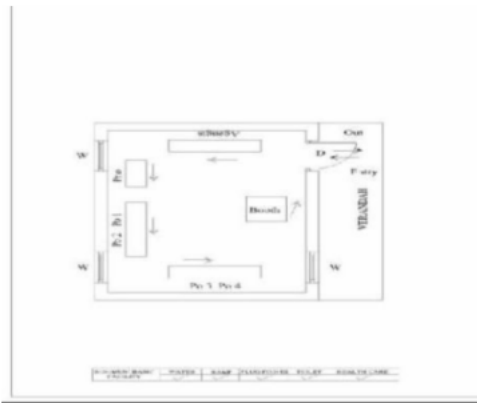

Google Map View

Polling Station Building Front View

Polling Station Front View

Cad View

Key MAP View

1 பெயர் : நதியாபுரி - தந்தையின் பெயர்: மணிவேல் - வீட்டு எண் : 1 வயது : 29 பாலினம் : பெண்	WTS1087360 Photo is available	2 பெயர் : கார்த்திக் தந்தையின் பெயர்: சண்முகம் வீட்டு எண் : 1 வயது : 26 பாலினம் : ஆண்	WTS1219492 Photo is available	3 பெயர் : செந்தில் குமார் - தந்தையின் பெயர்: ரங்கசாமி - வீட்டு எண் : 1-75 வயது : 49 பாலினம் : ஆண்	WTS1169093 Photo is available
4 பெயர் : ரக்ஷா ராகா தந்தையின் பெயர்: காமாட்சி வீட்டு எண் : 1/139b வயது : 20 பாலினம் : பெண்	WTS2200319 Photo is available	5 பெயர் : பிரபாகர் ப தந்தையின் பெயர்: பன்னீர்செல்வம் வீட்டு எண் : 1/366 ஏ வயது : 23 பாலினம் : ஆண்	WTS2151058 Photo is available	6 பெயர் : விக்னேஸ்வரி கணவர் பெயர்: சேத்தனா வீட்டு எண் : 1/384 வயது : 31 பாலினம் : பெண்	WTS2172526 Photo is available
7 பெயர் : காளிமுத்து - தந்தையின் பெயர்: ரவீந்திரன் - வீட்டு எண் : 2/1 வயது : 33 பாலினம் : ஆண்	WTS0456749 Photo is available	# 8 பெயர் : சரவணன் சிவலிங்கம் தந்தையின் பெயர்: சிவலிங்கம் வீட்டு எண் : 2/517 சி 2 வயது : 45 பாலினம் : ஆண்	WTS1191857 Photo is available	# 9 பெயர் : கீதா சரவணன் கணவர் பெயர்: சரவணன் வீட்டு எண் : 2/517- சி 2 வயது : 42 பாலினம் : பெண்	WTS1191865 Photo is available
10 பெயர் : உமாதேவி க கணவர் பெயர்: கண்ணன் வீட்டு எண் : 3/171 ஏ வயது : 57 பாலினம் : பெண்	WTS2198570 Photo is available	11 பெயர் : கமலவேணி கணவர் பெயர்: நடராஜன் நடராஜன் வீட்டு எண் : 3/248 ஏ வயது : 89 பாலினம் : பெண்	WTS2282390 Photo is available	12 பெயர் : சஞ்சயன் தந்தையின் பெயர்: ராமானுஜம் வீட்டு எண் : 3/248 ஏ வயது : 62 பாலினம் : ஆண்	WTS2085538 Photo is available
13 பெயர் : சுகந்தி கணவர் பெயர்: சஞ்சயன் சஞ்சயன் வீட்டு எண் : 3/248.பி வயது : 61 பாலினம் : பெண்	WTS2282358 Photo is available	14 பெயர் : வானதி - கணவர் பெயர்: ஸ்ரீதரன் - வீட்டு எண் : 3-277A வயது : 50 பாலினம் : பெண்	WTS0397828 Photo is available	15 பெயர் : மல்லிகா தேவி - கணவர் பெயர்: சிவலிங்கம் - வீட்டு எண் : 3-291 வயது : 37 பாலினம் : பெண்	WTS0541243 Photo is available
16 பெயர் : மோஹன் - தந்தையின் பெயர்: ராதாகிருஷ்ணன் - வீட்டு எண் : 3-293 வயது : 59 பாலினம் : ஆண்	WTS0541607 Photo is available	17 பெயர் : இராமசாமி - தந்தையின் பெயர்: சங்கரசாமி - வீட்டு எண் : 3-297 வயது : 77 பாலினம் : ஆண்	WTS0654004 Photo is available	18 பெயர் : நாகராஜ் - தந்தையின் பெயர்: ராமையா - வீட்டு எண் : 3-297 வயது : 63 பாலினம் : ஆண்	WTS0237024 Photo is available
19 பெயர் : அமுதா - தந்தையின் பெயர்: நாகராஜ் - வீட்டு எண் : 3-297 வயது : 33 பாலினம் : பெண்	WTS0754341 Photo is available	20 பெயர் : சத்யாபகவதி - கணவர் பெயர்: வீரமணிகண்டன் - வீட்டு எண் : 3-303 வயது : 42 பாலினம் : பெண்	WTS0541565 Photo is available	21 பெயர் : செல்வத்துரை - தந்தையின் பெயர்: செல்வராஜ் - வீட்டு எண் : 3-312 வயது : 36 பாலினம் : ஆண்	WTS0457945 Photo is available
22 பெயர் : முகமது இலியாஸ் - தந்தையின் பெயர்: முகமது நவீர் - வீட்டு எண் : 3-314-G வயது : 43 பாலினம் : ஆண்	WTS0399022 Photo is available	R 23 பெயர் : பூமிகா சந்திரேஷ் கணவர் பெயர்: சந்திரேஷ் வேணுகோபால் வீட்டு எண் : 2/314. கணக்கம்பாலயம் வயது : 19 பாலினம் : பெண்	WTS2275311 Photo is available	24 பெயர் : முகமது இஸ்மாயில் - தந்தையின் பெயர்: கான்சாயபு - வீட்டு எண் : 3-316 வயது : 64 பாலினம் : ஆண்	WTS0166793 Photo is available
25 பெயர் : தில்சாத்தேகம் - கணவர் பெயர்: முகமதுஇஸ்மாயில் - வீட்டு எண் : 3-316 வயது : 54 பாலினம் : பெண்	WTS0166785 Photo is available	26 பெயர் : பாத்திமா பீவி இ கணவர் பெயர்: இப்ராகிம் வீட்டு எண் : 3/316ஏ வயது : 65 பாலினம் : பெண்	WTS2322428 Photo is available	# 27 பெயர் : ராஜலட்சுமி ம கணவர் பெயர்: மகாலிங்கம் - வீட்டு எண் : 3-316A வயது : 61 பாலினம் : பெண்	WTS0166611 Photo is available
28 பெயர் : தில்சாத் - கணவர் பெயர்: தேவராஜ் - வீட்டு எண் : 3-331 வயது : 50 பாலினம் : பெண்	WTS0398925 Photo is available	29 பெயர் : சான்பாஷா தந்தையின் பெயர்: தேவராஜ் தேவராஜ் வீட்டு எண் : 3/331 வயது : 24 பாலினம் : ஆண்	WTS2282796 Photo is available	30 பெயர் : தேவராஜ் - தந்தையின் பெயர்: துரைசாமி - வீட்டு எண் : 3-331GH வயது : 52 பாலினம் : ஆண்	WTS0398917 Photo is available