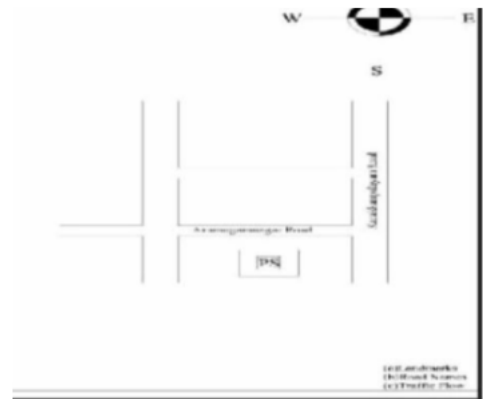

Google Map View

Polling Station Building Front View

Polling Station Front View

Cad View

Key MAP View

<p>1</p> <p>பெயர் : செந்தில்குமார் தந்தையின் பெயர்: சிவலிங்கம் - வீட்டு எண் : 1/138 வயது : 48 பாலினம் : ஆண்</p> <p>Photo is available</p>	WTS1273408	<p>2</p> <p>பெயர் : ராஜேஸ்வரி ம தந்தையின் பெயர்: மணிகண்டன் வீட்டு எண் : 1/151 ஜே ஜே நகர் வயது : 25 பாலினம் : பெண்</p> <p>Photo is available</p>	WTS1279314	<p>3</p> <p>பெயர் : ஹரிஹரன் கோபாலகிருஷ்ணன் தந்தையின் பெயர்: கோபாலகிருஷ்ணன் கோபாலகிருஷ்ணன் வீட்டு எண் : 1/161,தேவிநிலையம்</p> <p>Photo is available</p>	WTS1275791
<p>4</p> <p>பெயர் : பொன்னுச்சாமி தந்தையின் பெயர்: குப்புசாமி வீட்டு எண் : 1/172 ஏ வயது : 41 பாலினம் : ஆண்</p> <p>Photo is available</p>	WTS1274620	<p>5</p> <p>பெயர் : பூர்ணிமா - கணவர் பெயர்: கண்ணபிரான் - வீட்டு எண் : 1/183 சி வயது : 35 பாலினம் : பெண்</p> <p>Photo is available</p>	WTS0961904	<p>6</p> <p>பெயர் : பொன்வண்ணன் ஆ தாயின் பெயர்: அமுதவள்ளி அமுதவள்ளி வீட்டு எண் : 1-248 வயது : 26 பாலினம் : ஆண்</p> <p>Photo is available</p>	WTS2079853
<p>7</p> <p>பெயர் : கலைவாணி கணவர் பெயர்: மகிபாலன் வீட்டு எண் : 1/254 வயது : 27 பாலினம் : பெண்</p> <p>Photo is available</p>	WTS2080612	<p>8</p> <p>பெயர் : முத்துகுமாரன் கந்தசாமி தந்தையின் பெயர்: கந்தசாமி - வீட்டு எண் : 1/338 வயது : 45 பாலினம் : ஆண்</p> <p>Photo is available</p>	FJV3353968	<p>9</p> <p>பெயர் : தீபிகா வி தந்தையின் பெயர்: விஜயகுமார் வெ வீட்டு எண் : 1/409 வயது : 20 பாலினம் : பெண்</p> <p>Photo is available</p>	WTS2253375
<p>10</p> <p>பெயர் : ராஜேஷ் கண்ணன் சுப்பிரமணியம் தந்தையின் பெயர்: சுப்பிரமணி - வீட்டு எண் : 1/413 வயது : 51 பாலினம் : ஆண்</p> <p>Photo is available</p>	WTS2316685	<p>11</p> <p>பெயர் : தாமோதரசாமி ஆ தந்தையின் பெயர்: ஆரோக்கியசாமி வீட்டு எண் : 1/433 வயது : 47 பாலினம் : ஆண்</p> <p>Photo is available</p>	WTS2238046	<p>12</p> <p>பெயர் : கிருத்திகா தேவி தந்தையின் பெயர்: குமார் வீட்டு எண் : 1/435 வயது : 21 பாலினம் : பெண்</p> <p>Photo is available</p>	WTS2208031
<p>13</p> <p>பெயர் : சந்தோஷ் மு ம தந்தையின் பெயர்: முத்துபாண்டியன் வீட்டு எண் : 2 / 115 வயது : 24 பாலினம் : ஆண்</p> <p>Photo is available</p>	WTS2074763	<p>14</p> <p>பெயர் : சுகா பிரியா வெ கணவர் பெயர்: வெங்கடேசன் வீட்டு எண் : 3/34ஏ20 வயது : 31 பாலினம் : பெண்</p> <p>Photo is available</p>	WTS2150761	<p>15</p> <p>பெயர் : மணி - தந்தையின் பெயர்: குப்புசாமி - வீட்டு எண் : 3/40 வயது : 64 பாலினம் : ஆண்</p> <p>Photo is available</p>	WTS1320019
<p>16</p> <p>பெயர் : சித்ரா வேணுகோபால் கணவர் பெயர்: வேணுகோபால் ப வீட்டு எண் : 3/70 வயது : 56 பாலினம் : பெண்</p> <p>Photo is available</p>	WTS1606029	<p>17</p> <p>பெயர் : யாழினி வேணுகோபால் தந்தையின் பெயர்: வேணுகோபால் ப வீட்டு எண் : 3/70 வயது : 33 பாலினம் : பெண்</p> <p>Photo is available</p>	WTS0658211	<p>18</p> <p>பெயர் : நாக பாண்டியன் தந்தையின் பெயர்: கல்யாணசுந்தரம் வீட்டு எண் : 3/77 வயது : 27 பாலினம் : ஆண்</p> <p>Photo is available</p>	WTS2087534
<p>19</p> <p>பெயர் : சிவக்குமார் - தந்தையின் பெயர்: கிரிதரன் - வீட்டு எண் : 3/292 வயது : 45 பாலினம் : ஆண்</p> <p>Photo is available</p>	ZBK1008440	<p>20</p> <p>பெயர் : விஜயலக்ஷ்மி தந்தையின் பெயர்: சிவகுமார் வீட்டு எண் : 3/292 ரங்கநாதர் லே அவுட் வயது : 42 பாலினம் : பெண்</p> <p>Photo is available</p>	ZBK1963438	<p>21</p> <p>பெயர் : சுருதி தந்தையின் பெயர்: கணேசன் வீட்டு எண் : 3/406 வயது : 23 பாலினம் : பெண்</p> <p>Photo is available</p>	WTS2073187
<p>22</p> <p>பெயர் : விமலா தேவி சுரேஷ் குமார் கணவர் பெயர்: சுரேஷ் குமார் வீட்டு எண் : 3/420 ஏ வயது : 40 பாலினம் : பெண்</p> <p>Photo is available</p>	WTS1269331	<p>23</p> <p>பெயர் : பாக்கியலட்சுமி கணவர் பெயர்: சிவ சண்முகம் வீட்டு எண் : 3/428 டி வயது : 68 பாலினம் : பெண்</p> <p>Photo is available</p>	RHI1738749	<p>24</p> <p>பெயர் : குங்கும நந்திதா ச தந்தையின் பெயர்: சங்கரலிங்கம் வீட்டு எண் : 3/482டி வயது : 22 பாலினம் : பெண்</p> <p>Photo is available</p>	WTS2220739
<p>25</p> <p>பெயர் : நவீன்குமார் நா தந்தையின் பெயர்: நாகராஜ் வீட்டு எண் : 3/493 வயது : 27 பாலினம் : ஆண்</p> <p>Photo is available</p>	WTS2078541	<p>26</p> <p>பெயர் : தினேஷ் அ தந்தையின் பெயர்: அருள்குமார் பா வீட்டு எண் : 3/843 ஏ வயது : 22 பாலினம் : ஆண்</p> <p>Photo is available</p>	WTS2239952	<p>27</p> <p>பெயர் : ஸ்வேதா தாயின் பெயர்: கலைச்செல்வி வீட்டு எண் : 3/843ஏ வயது : 20 பாலினம் : பெண்</p> <p>Photo is available</p>	WTS2238202
<p>28</p> <p>பெயர் : சிவசத்தியன் தந்தையின் பெயர்: லோகநாதன் வீட்டு எண் : 4/78/1 வயது : 24 பாலினம் : ஆண்</p> <p>Photo is available</p>	WTS2127124	<p>29</p> <p>பெயர் : கனகேஸ்வரி கணவர் பெயர்: தண்டபாணி வீட்டு எண் : 4/230 வயது : 69 பாலினம் : பெண்</p> <p>Photo is available</p>	WTS2056158	<p>30</p> <p>பெயர் : இல பூர் சுருதிகீர்த்தனா தந்தையின் பெயர்: இலட்சுமிபதிராஜ் வீட்டு எண் : 4/327டி வயது : 22 பாலினம் : பெண்</p> <p>Photo is available</p>	WTS2116713