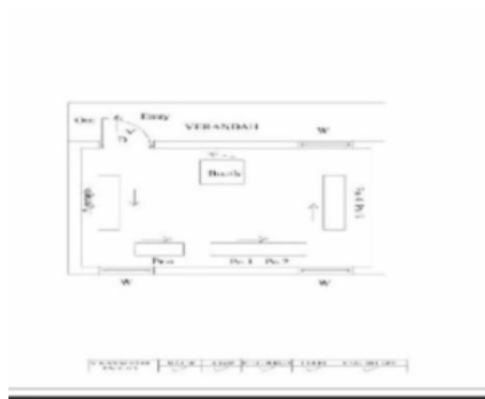

Google Map View

Polling Station Building Front View

Polling Station Front View

Cad View

Key MAP View

<p>1</p> <p>பெயர் : செந்தில்குமார் தந்தையின் பெயர்: சிவலிங்கம் - வீட்டு எண் : 1/138 வயது : 48 பாலினம் : ஆண்</p> <p>Photo is available</p>	WTS1273408	<p>2</p> <p>பெயர் : ராஜேஸ்வரி ம தந்தையின் பெயர்: மணிகண்டன் வீட்டு எண் : 1/151 ஜே ஜே நகர் வயது : 25 பாலினம் : பெண்</p> <p>Photo is available</p>	WTS1279314	<p>3</p> <p>பெயர் : ஹரிஹரன் கோபாலகிருஷ்ணன் தந்தையின் பெயர்: கோபாலகிருஷ்ணன் கோபாலகிருஷ்ணன் வீட்டு எண் : 1/161,தேவிநிலையம்</p> <p>Photo is available</p>	WTS1275791
<p>4</p> <p>பெயர் : பொன்னுச்சாமி தந்தையின் பெயர்: குப்புசாமி வீட்டு எண் : 1/172 ஏ வயது : 41 பாலினம் : ஆண்</p> <p>Photo is available</p>	WTS1274620	<p>5</p> <p>பெயர் : பூர்ணிமா - கணவர் பெயர்: கண்ணபிரான் - வீட்டு எண் : 1/183 சி வயது : 35 பாலினம் : பெண்</p> <p>Photo is available</p>	WTS0961904	<p>6</p> <p>பெயர் : பொன்வண்ணன் ஆ தாயின் பெயர்: அமுதவள்ளி அமுதவள்ளி வீட்டு எண் : 1-248 வயது : 26 பாலினம் : ஆண்</p> <p>Photo is available</p>	WTS2079853
<p>7</p> <p>பெயர் : கலைவாணி கணவர் பெயர்: மகிபாலன் வீட்டு எண் : 1/254 வயது : 27 பாலினம் : பெண்</p> <p>Photo is available</p>	WTS2080612	<p>8</p> <p>பெயர் : முத்துகுமாரன் கந்தசாமி தந்தையின் பெயர்: கந்தசாமி - வீட்டு எண் : 1/338 வயது : 45 பாலினம் : ஆண்</p> <p>Photo is available</p>	FJV3353968	<p>9</p> <p>பெயர் : தீபிகா வி தந்தையின் பெயர்: விஜயகுமார் வெ வீட்டு எண் : 1/409 வயது : 20 பாலினம் : பெண்</p> <p>Photo is available</p>	WTS2253375
<p>10</p> <p>பெயர் : ராஜேஷ் கண்ணன் சுப்பிரமணியம் தந்தையின் பெயர்: சுப்பிரமணி - வீட்டு எண் : 1/413 வயது : 51 பாலினம் : ஆண்</p> <p>Photo is available</p>	WTS2316685	<p>11</p> <p>பெயர் : தாமோதரசாமி ஆ தந்தையின் பெயர்: ஆரோக்கியசாமி வீட்டு எண் : 1/433 வயது : 47 பாலினம் : ஆண்</p> <p>Photo is available</p>	WTS2238046	<p>12</p> <p>பெயர் : கிருத்திகா தேவி தந்தையின் பெயர்: குமார் வீட்டு எண் : 1/435 வயது : 21 பாலினம் : பெண்</p> <p>Photo is available</p>	WTS2208031
<p>13</p> <p>பெயர் : சந்தோஷ் மு ம தந்தையின் பெயர்: முத்துபாண்டியன் வீட்டு எண் : 2 / 115 வயது : 24 பாலினம் : ஆண்</p> <p>Photo is available</p>	WTS2074763	<p>14</p> <p>பெயர் : சுகா பிரியா வெ கணவர் பெயர்: வெங்கடேசன் வீட்டு எண் : 3/34ஏ20 வயது : 31 பாலினம் : பெண்</p> <p>Photo is available</p>	WTS2150761	<p>15</p> <p>பெயர் : மணி - தந்தையின் பெயர்: குப்புசாமி - வீட்டு எண் : 3/40 வயது : 64 பாலினம் : ஆண்</p> <p>Photo is available</p>	WTS1320019
<p>16</p> <p>பெயர் : சித்ரா வேணுகோபால் கணவர் பெயர்: வேணுகோபால் ப வீட்டு எண் : 3/70 வயது : 56 பாலினம் : பெண்</p> <p>Photo is available</p>	WTS1606029	<p>17</p> <p>பெயர் : யாழினி வேணுகோபால் தந்தையின் பெயர்: வேணுகோபால் ப வீட்டு எண் : 3/70 வயது : 33 பாலினம் : பெண்</p> <p>Photo is available</p>	WTS0658211	<p>18</p> <p>பெயர் : நாக பாண்டியன் தந்தையின் பெயர்: கல்யாணசுந்தரம் வீட்டு எண் : 3/77 வயது : 27 பாலினம் : ஆண்</p> <p>Photo is available</p>	WTS2087534
<p>19</p> <p>பெயர் : சிவக்குமார் - தந்தையின் பெயர்: கிரிதரன் - வீட்டு எண் : 3/292 வயது : 45 பாலினம் : ஆண்</p> <p>Photo is available</p>	ZBK1008440	<p>20</p> <p>பெயர் : விஜயலக்ஷ்மி தந்தையின் பெயர்: சிவகுமார் வீட்டு எண் : 3/292 ரங்கநாதர் லே அவுட் வயது : 42 பாலினம் : பெண்</p> <p>Photo is available</p>	ZBK1963438	<p>21</p> <p>பெயர் : சுருதி தந்தையின் பெயர்: கணேசன் வீட்டு எண் : 3/406 வயது : 23 பாலினம் : பெண்</p> <p>Photo is available</p>	WTS2073187
<p>22</p> <p>பெயர் : விமலா தேவி சுரேஷ் குமார் கணவர் பெயர்: சுரேஷ் குமார் வீட்டு எண் : 3/420 ஏ வயது : 40 பாலினம் : பெண்</p> <p>Photo is available</p>	WTS1269331	<p>23</p> <p>பெயர் : பாக்கியலட்சுமி கணவர் பெயர்: சிவ சண்முகம் வீட்டு எண் : 3/428 டி வயது : 68 பாலினம் : பெண்</p> <p>Photo is available</p>	RHI1738749	<p>24</p> <p>பெயர் : குங்கும நந்திதா ச தந்தையின் பெயர்: சங்கரலிங்கம் வீட்டு எண் : 3/482டி வயது : 22 பாலினம் : பெண்</p> <p>Photo is available</p>	WTS2220739
<p>25</p> <p>பெயர் : நவீன்குமார் நா தந்தையின் பெயர்: நாகராஜ் வீட்டு எண் : 3/493 வயது : 27 பாலினம் : ஆண்</p> <p>Photo is available</p>	WTS2078541	<p>26</p> <p>பெயர் : தினேஷ் அ தந்தையின் பெயர்: அருள்குமார் பா வீட்டு எண் : 3/843 ஏ வயது : 22 பாலினம் : ஆண்</p> <p>Photo is available</p>	WTS2239952	<p>27</p> <p>பெயர் : ஸ்வேதா தாயின் பெயர்: கலைச்செல்வி வீட்டு எண் : 3/843ஏ வயது : 20 பாலினம் : பெண்</p> <p>Photo is available</p>	WTS2238202
<p>28</p> <p>பெயர் : சிவசத்தியன் தந்தையின் பெயர்: லோகநாதன் வீட்டு எண் : 4/78/1 வயது : 24 பாலினம் : ஆண்</p> <p>Photo is available</p>	WTS2127124	<p>29</p> <p>பெயர் : கனகேஸ்வரி கணவர் பெயர்: தண்டபாணி வீட்டு எண் : 4/230 வயது : 69 பாலினம் : பெண்</p> <p>Photo is available</p>	WTS2056158	<p>30</p> <p>பெயர் : இல பூர் சுருதிகீர்த்தனா தந்தையின் பெயர்: இலட்சுமிபதிராஜ் வீட்டு எண் : 4/327டி வயது : 22 பாலினம் : பெண்</p> <p>Photo is available</p>	WTS2116713