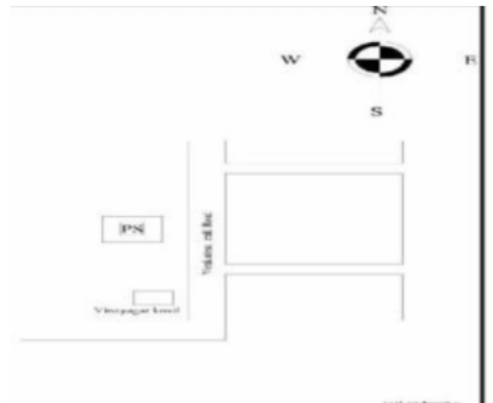

Google Map View

Polling Station Building Front View

Polling Station Front View

Cad View

Key MAP View

1 பெயர் : சுலோசனா - கணவர் பெயர்: கோபால் - வீட்டு எண் : 1 வயது : 69 பாலினம் : பெண் Photo is available WTS1597566	2 பெயர் : பசீர்அகமது - தந்தையின் பெயர்: அப்பால் - வீட்டு எண் : 1 வயது : 57 பாலினம் : ஆண் Photo is available WTS1597574	3 பெயர் : கனகராஜ் - தந்தையின் பெயர்: பழனிசாமி - வீட்டு எண் : 1 வயது : 46 பாலினம் : ஆண் Photo is available WTS0542555
4 பெயர் : வீரமுத்து - தந்தையின் பெயர்: பொம்மன் - வீட்டு எண் : 1 வயது : 30 பாலினம் : ஆண் Photo is available WTS0962738	5 பெயர் : ரமேஷ்பாபு - தந்தையின் பெயர்: ராஜேந்திரன் - வீட்டு எண் : 1 வயது : 29 பாலினம் : ஆண் Photo is available WTS0900654	6 பெயர் : மணி - கணவர் பெயர்: மனோகரன் - வீட்டு எண் : 1-34 வயது : 59 பாலினம் : பெண் Photo is available WTS1169267
7 பெயர் : சத்தியா கணவர் பெயர்: நடராஜன் வீட்டு எண் : 1/39ஏ வயது : 32 பாலினம் : பெண் Photo is available WTS1213370	8 பெயர் : விஜயலட்சுமி - கணவர் பெயர்: மதிவாணன் - வீட்டு எண் : 1-82 வயது : 59 பாலினம் : பெண் Photo is available WTS1169218	9 பெயர் : பூந்தி ராமானுஜம் இதரர் பெயர்: திரா வெங்கடேசன் வீட்டு எண் : 1/111-ஏ சென்னிமலைபாளையம் வயது : 62 பாலினம் : ஆண் Photo is available YNK0149393
10 பெயர் : ஜோதி - தந்தையின் பெயர்: நாராயணசாமி - வீட்டு எண் : 1/123 ஆர் ஜீ நகர் வயது : 55 பாலினம் : ஆண் Photo is available CCN2895522	11 பெயர் : சங்கீதா கணவர் பெயர்: ஈஸ்வர மூர்த்தி வீட்டு எண் : 1/127பீ1 3வது தெரு விரிவு வயது : 46 பாலினம் : பெண் Photo is available WTS2122026	12 பெயர் : சஞ்சய் தந்தையின் பெயர்: ஈஸ்வர மூர்த்தி வீட்டு எண் : 1/127பீ1 3வது தெரு விரிவு வயது : 27 பாலினம் : ஆண் Photo is available WTS2122042
13 பெயர் : கார்த்திகேயன் - தந்தையின் பெயர்: குருமூர்த்தி - வீட்டு எண் : 1-199A வயது : 51 பாலினம் : ஆண் Photo is available WTS0458422	14 பெயர் : மதிவாணன் - தந்தையின் பெயர்: சுப்பிரமணி - வீட்டு எண் : 1-282 வயது : 69 பாலினம் : ஆண் Photo is available WTS1169200	15 பெயர் : தமிழரசி - தந்தையின் பெயர்: மதிவாணன் - வீட்டு எண் : 1-282 வயது : 36 பாலினம் : பெண் Photo is available WTS1169226
16 பெயர் : மஞ்சளா தேவி - தந்தையின் பெயர்: அறிவுழகன் - வீட்டு எண் : 1-282 வயது : 30 பாலினம் : பெண் Photo is available WTS1169333	17 பெயர் : வனிதாமணி ர கணவர் பெயர்: ரமேஷ் வீட்டு எண் : 1/282-பீ வயது : 34 பாலினம் : பெண் Photo is available WTS1276914	18 பெயர் : சந்திரமோகன் - தந்தையின் பெயர்: பழனிச்சாமி - வீட்டு எண் : 1-286 வயது : 45 பாலினம் : ஆண் Photo is available WTS1169317
19 பெயர் : வினோதினி - கணவர் பெயர்: சந்திரமோகன் - வீட்டு எண் : 1-286 வயது : 41 பாலினம் : பெண் Photo is available WTS1136183	20 பெயர் : தட்சணாமூர்த்தி - தந்தையின் பெயர்: நல்லுச்சாமி - வீட்டு எண் : 1-414B வயது : 44 பாலினம் : ஆண் Photo is available WTS0875252	21 பெயர் : சுபைதாபீபி - கணவர் பெயர்: சாகுல்அமீது - வீட்டு எண் : 1A வயது : 89 பாலினம் : பெண் Photo is available WTS1597608
22 பெயர் : சாகுல்அமீது - தந்தையின் பெயர்: மைதின்பாட்சா - வீட்டு எண் : 1A வயது : 61 பாலினம் : ஆண் Photo is available WTS1597624	23 பெயர் : திருமாத்நான் - கணவர் பெயர்: திருமூர்த்தி - வீட்டு எண் : 1B வயது : 66 பாலினம் : பெண் Photo is available WTS1597657	24 பெயர் : முத்துச்சாமி - தந்தையின் பெயர்: காளிமுத்து - வீட்டு எண் : 1B வயது : 52 பாலினம் : ஆண் Photo is available CCN1281930
25 பெயர் : காளிமுத்து - தந்தையின் பெயர்: காளிமுத்து - வீட்டு எண் : 1B வயது : 51 பாலினம் : ஆண் Photo is available CCN2929982	26 பெயர் : ராணி - கணவர் பெயர்: சிவகுமார் - வீட்டு எண் : 1C வயது : 51 பாலினம் : பெண் Photo is available CCN1279660	27 பெயர் : அம்சராணி - தந்தையின் பெயர்: ராமசாமி - வீட்டு எண் : 1C வயது : 51 பாலினம் : பெண் Photo is available CCN1282110
28 பெயர் : பியாரி - கணவர் பெயர்: கௌஸ் - வீட்டு எண் : 1D வயது : 91 பாலினம் : பெண் Photo is available WTS1597673	29 பெயர் : ரங்கராஜ் - தந்தையின் பெயர்: மாரிமுத்து - வீட்டு எண் : 1D வயது : 74 பாலினம் : ஆண் Photo is available WTS1597681	30 பெயர் : மயிலாத்நான் - கணவர் பெயர்: ரங்கராஜ் - வீட்டு எண் : 1D வயது : 67 பாலினம் : பெண் Photo is available WTS1597699