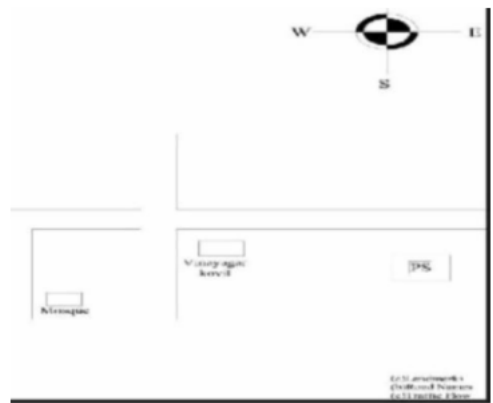

Google Map View

Polling Station Building Front View

Polling Station Front View

Cad View

Key MAP View

1 பெயர் : பிரியங்கா தந்தையின் பெயர்: வேலுச்சாமி - வீட்டு எண் : 1/156 வயது : 29 பாலினம் : பெண் Photo is available	RTW1277862	2 பெயர் : சரவணன் முருகேசன் தந்தையின் பெயர்: முருகேசன் அ வீட்டு எண் : 1/160 ஏஃப வயது : 26 பாலினம் : ஆண் Photo is available	WTS1214303	3 பெயர் : லாவண்யா ம கணவர் பெயர்: மணிகண்டன் ர வீட்டு எண் : 1/283 ஜே வயது : 37 பாலினம் : பெண் Photo is available	WTS1225952
4 பெயர் : ஸீதாபாபு கணவர் பெயர்: விஜயாபாபு வீட்டு எண் : 3/148ஏ வயது : 38 பாலினம் : பெண் Photo is available	WTS1267541	5 பெயர் : மோ ஜெயசந்தியா தந்தையின் பெயர்: சு மோகனகிருஷ்ணன் வீட்டு எண் : 3/264 ஏ வயது : 27 பாலினம் : பெண் Photo is available	WTS1225739	6 பெயர் : லட்சுமி தந்தையின் பெயர்: கிருஷ்ணசாமி வீட்டு எண் : 3/314 ஏ வயது : 37 பாலினம் : பெண் Photo is available	WTS2128064
7 பெயர் : அலெக்ஸ் பாண்டியன் தந்தையின் பெயர்: பெரியபாண்டி வீட்டு எண் : 4/19 வயது : 30 பாலினம் : ஆண் Photo is available	WTS2048726	8 பெயர் : மணிமாறன் தந்தையின் பெயர்: தண்டபாளி தண்டபாளி வீட்டு எண் : 4/407-பி வயது : 41 பாலினம் : ஆண் Photo is available	FJV2221257	9 பெயர் : சின்ராஜ் தந்தையின் பெயர்: மதுரைமன்னன் வீட்டு எண் : 4/493 வயது : 32 பாலினம் : ஆண் Photo is available	WTS2071140
10 பெயர் : ஜமீஷா கணவர் பெயர்: சாதிக் பாஷா வீட்டு எண் : 5 வயது : 45 பாலினம் : பெண் Photo is available	WTS1983683	11 பெயர் : செந்தில்குமார் தந்தையின் பெயர்: முருகேசன் வீட்டு எண் : 5 வயது : 43 பாலினம் : ஆண் Photo is available	WTS1984590	12 பெயர் : அரவிந்தன் தாயின் பெயர்: ரமாதேவி ரமாதேவி வீட்டு எண் : 5/12 வயது : 23 பாலினம் : ஆண் Photo is available	WTS2082444
13 பெயர் : முகிலன் தாயின் பெயர்: மங்கையர்க்கரசி வீட்டு எண் : 5/38 வயது : 28 பாலினம் : ஆண் Photo is available	WTS1223536	14 பெயர் : சூதா கணவர் பெயர்: வீட்டு எண் : 5/113 வயது : 44 பாலினம் : பெண் Photo is available	WTD0723049	15 பெயர் : சிவகுமார் தந்தையின் பெயர்: மாணிக்கம் வீட்டு எண் : 5/122ஏ வயது : 61 பாலினம் : ஆண் Photo is available	WTS2055838
16 பெயர் : சசி கலாவதி கணவர் பெயர்: சிவகுமார் வீட்டு எண் : 5/122ஏ வயது : 55 பாலினம் : பெண் Photo is available	WTS2055895	17 பெயர் : ரமா கிருஷ்ணா ராஜா தந்தையின் பெயர்: ராஜகோபால் வீட்டு எண் : 5/130பீ வயது : 81 பாலினம் : ஆண் Photo is available	WTS2055812	18 பெயர் : ஆஸ்டின் லார்வின் அ தந்தையின் பெயர்: அறிவழகன் வீட்டு எண் : 5/152ஏ வயது : 23 பாலினம் : ஆண் Photo is available	WTS2039337
19 பெயர் : கார்த்திகேயன் தந்தையின் பெயர்: காளிமுத்து வீட்டு எண் : 5/178 வயது : 29 பாலினம் : ஆண் Photo is available	WTS2130839	20 பெயர் : திலகவதி கணவர் பெயர்: கார்த்திகேயன் வீட்டு எண் : 5/178 வயது : 25 பாலினம் : பெண் Photo is available	WTS2109361	21 பெயர் : சுகன்யா கணவர் பெயர்: சரவணகுமார் வீட்டு எண் : 5/232 பீ வயது : 30 பாலினம் : பெண் Photo is available	WTS2200723
22 பெயர் : இந்துமதி தந்தையின் பெயர்: குருசாமி வீட்டு எண் : 5/234 வயது : 29 பாலினம் : பெண் Photo is available	WTS2095537	23 பெயர் : சிந்து தந்தையின் பெயர்: குருசாமி வீட்டு எண் : 5/234 வயது : 25 பாலினம் : பெண் Photo is available	WTS2095529	24 பெயர் : கங்காதரன் - தந்தையின் பெயர்: ரமணி - வீட்டு எண் : 5/286/பி வயது : 34 பாலினம் : ஆண் Photo is available	WTS0654632
25 பெயர் : கீர்த்தனா க கணவர் பெயர்: கங்காதரன் ர வீட்டு எண் : 5/286 பி வயது : 30 பாலினம் : பெண் Photo is available	WTS2095503	26 பெயர் : ராமகிருஷ்ணன் ப தந்தையின் பெயர்: பழனிசாமி வீட்டு எண் : 5/286பீ1 வயது : 49 பாலினம் : ஆண் Photo is available	WTS2137248	27 பெயர் : கணேசன் தந்தையின் பெயர்: ஹரி சிங் வீட்டு எண் : 5/288 வயது : 67 பாலினம் : ஆண் Photo is available	WTS2055820
28 பெயர் : ரீதிகா தந்தையின் பெயர்: ராகேஷ் வீட்டு எண் : 5/377ஏ வயது : 21 பாலினம் : பெண் Photo is available	WTS2294973	29 பெயர் : நித்தியா பிரியா தந்தையின் பெயர்: பரமசிவம் வீட்டு எண் : 5/480 வயது : 28 பாலினம் : பெண் Photo is available	WTS1215078	30 பெயர் : ஷோபிகா தந்தையின் பெயர்: மணிகண்டன் வீட்டு எண் : 5/483 வயது : 26 பாலினம் : பெண் Photo is available	WTS1223510