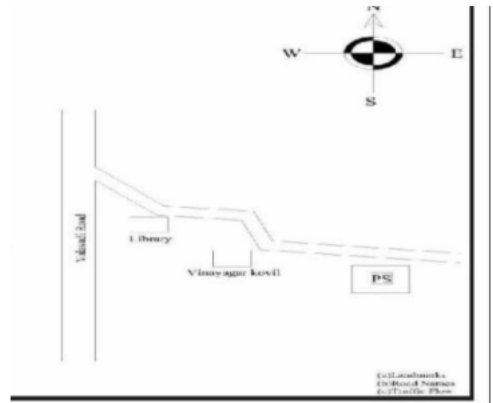

4. வாக்காளர்களின் எண்ணிக்கை

தொடங்கும் வரிசை எண்	முடியும் வரிசை எண்.	நிகர வாக்காளர்களின் எண்ணிக்கை			
		ஆண்	பெண்	மூன்றாம் பாலினம்	மொத்தம்
1	1034	515	518	0	1033

கையொப்பம்

Nazri Naksha

Google Map View

Polling Station Building Front View

Polling Station Front View

Cad View

Key MAP View

சட்டமன்றத் தொகுதியின் எண் மற்றும் பெயர் : 126-மடத்துக்குளம் மற்றும் பெயர் : 1-ராகல்பாவி (வ.கி) மற்றும் (ஊ), பிளாக் 1 ராகல்பாவிவார்டுஎண்1,2 பிரிவு எண் மற்றும் பெயர்